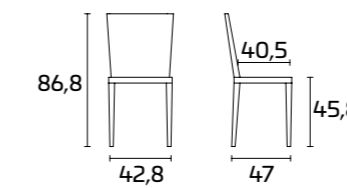

Asiento: en paja sintética

Silla HAPPENING

Armazón y respaldo:
Tórtola SCAV 855_I
Asiento:
Paja sintética
Mesa Happening

HAPPENING

Pour plus d'informations
concernant les finitions
disponibles, consulter le QR Code.