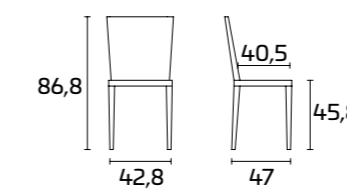

FICHE PRODUIT

Cadre et dossier :
en Frêne massif peint

Assise : en paille synthétique