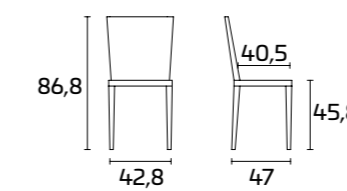

HAPPENING

Weitere Informationen über die verfügbaren Finishes erhalten Sie über den QR-Code.

PRODUKTDATENBLATT

Gestell und Lehne:
aus Massivholz Esche lackiert

Sitz: Synthetik-Strohgeflecht

Stuhl HAPPENING