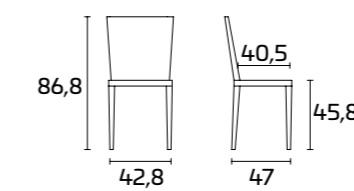

HAPPENING

Per informazioni
su finiture disponibili
consultare il QR Code.

SCHEDA PRODOTTO

Fusto e schienale:
In massello di Frassino verniciato

Seduta: in paglia sintetica

Sedia HAPPEMING

Fusto e schienale:
Tortora SCAV 855_I
Seduta:
Paglia sintetica
Tavolo Happening