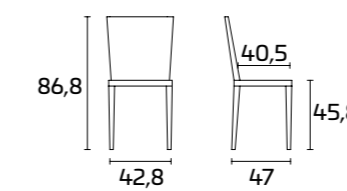

FICHE PRODUIT

Cadre et dossier :
en Frêne massif peint

Assise : en paille synthétique

Chaise HAPPENING

Cadre et dossier :
Tourterelle SCAV 855_J
Assise :
Paille synthétique
Table Happening

HAPPENING

Для получения информации
о вариантах отделки
воспользуйтесь QR-кодом.

СПЕЦИФИКАЦИИ ПРОДУКТА

Цельный каркас и спинка: окрашенный
массив ясеня

Сиденье: синтетическая солома

Стулья HARPEMING

Цельный каркас и спинка:
Серо-коричневый SCAV 855_1
Сиденье:
СОЛОМА синтетическая

Стол Harpeping