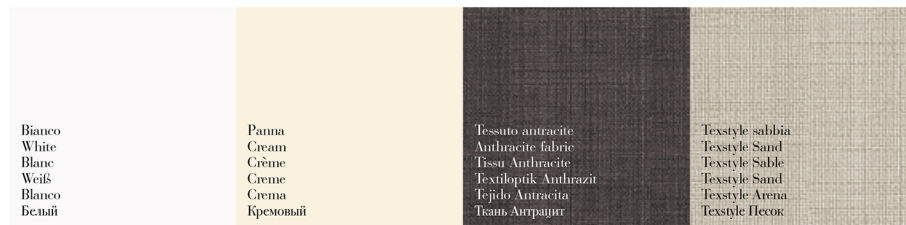

Exclusiva **Struttura Cucina Kitchen Cabinet Structure Caisson Cuisine**
Korpus Küche Estructura Cocina Корпус кухни

Ante Doors Portes Fronten Puertas Створки

Spessore anta 2,2 cm Door thickness 2.2 cm Épaisseur porte 2,2 cm Frontstärke: 2,2 cm Espesor puerta 2,2 cm Толщина створки 2,2 см

			● SCAV 028 ○ SCAV 028 Bianco Prestige Prestige White Blanc Prestige Prestigeweiß Blanco Prestige Белый Prestige	● SCAV 041 ○ SCAV 042 Crema Porcellana Porcelain Cream Crème Porcelaine Crema Porzellan Crema Porcellana Кремовой Фарфор
			● RAL 1013 ○ RAL 1013 Beige Beige Beige Beige Beige Бежевый	● SCAV 301 ○ SCAV 302 Grigio Chiaro Light Grey Gris Clair Hellgrau Gris Claro Светло-Серый
			● SCAV 855 ○ SCAV 855 Tortora Dove Grey Tourterelle Taubengrau Törtola Соро-коричневый	● SCAV 856 ○ SCAV 856 Visone Mink Vison Nerz Vison Норковый мех
			● SCAV 357 ○ SCAV 358 Grigio Tundra Tundra Grey Gris Toundra Tundrigran Gris Tundra Серый Тундра	● SCAV 374 ○ SCAV 374 Grigio Ferro Iron Grey Gris Fer Eisengrau Gris Fierro Серый Железо
			● SCAV 375 ○ SCAV 375 Grigio Titanio Titanium Grey Gris Titane Titangrau Gris Titanio Серый Титан	● SCAV 424 ○ SCAV 424 Nero Ardesia Slate Black Noir Ardoise Schwarz Negro Pizarra Черный Сланец

● opaco / matt / mat
matt / mate / матовая отделка

○ lucido / glossy-polished / brillant
Hochglanz / brillo / глянцевая отделка

Ante Doors Portes Fronten Puertas Створки

Spessore anta 2,2 cm Door thickness 2.2 cm Épaisseur porte 2,2 cm Frontstärke: 2,2 cm Espesor puerta 2,2 cm Толщина створки 2,2 см