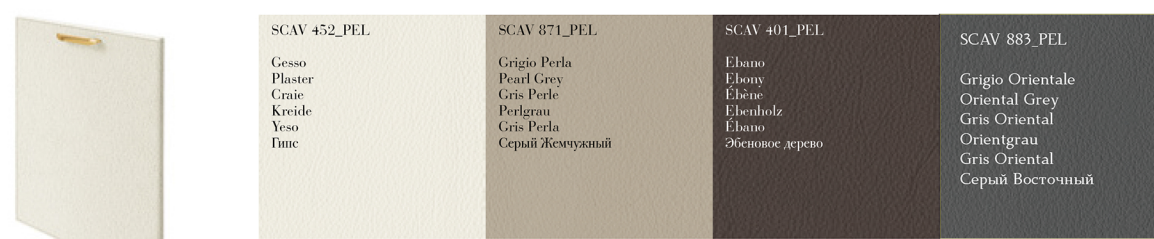

Piana in Pelle
Leather Plain
Lisse en Cuir
Front aus Leder
Puerta lisa de piel
Стелешница с кожаной отделкой