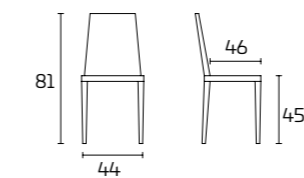

STEP

Weitere Informationen über die verfügbaren Finishes erhalten Sie über den QR-Code.

PRODUKTDATENBLATT

Gestell, Sitz und Lehne:
aus Massivholz Buche lackiert

Stuhl STEP

Gestell, Sitz und Lehne:
Matt lackiert Taubengrau SCAV 855