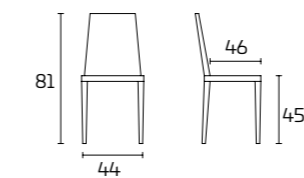

Armazón, asiento y respaldo:
Lacado mate Visón SCAV 856

STEP

Para obtener información sobre los acabados disponibles, consulte el código QR.

FICHA PRODUCTO

Armazón, asiento y respaldo:
En madera maciza de Haya lacada