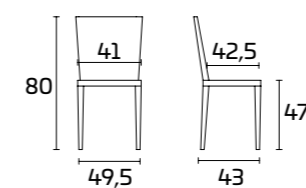

СПЕЦИФИКАЦИИ ПРОДУКТА

Каркас, сиденье и спинка:
монолитный каркас из цветного
полипропилена с матовой отделкой

Стулья стопируются
Пригодны для использования на улице