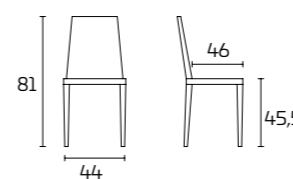

STEP

Per informazioni
su finiture disponibili
consultare il QR Code.

SCHEDA PRODOTTO

Fusto, seduta e schienale:
In massello di Faggio laccato

Sedia STEP

Fusto, seduta e schienale:
Laccato opaco Tortora SCAV 855