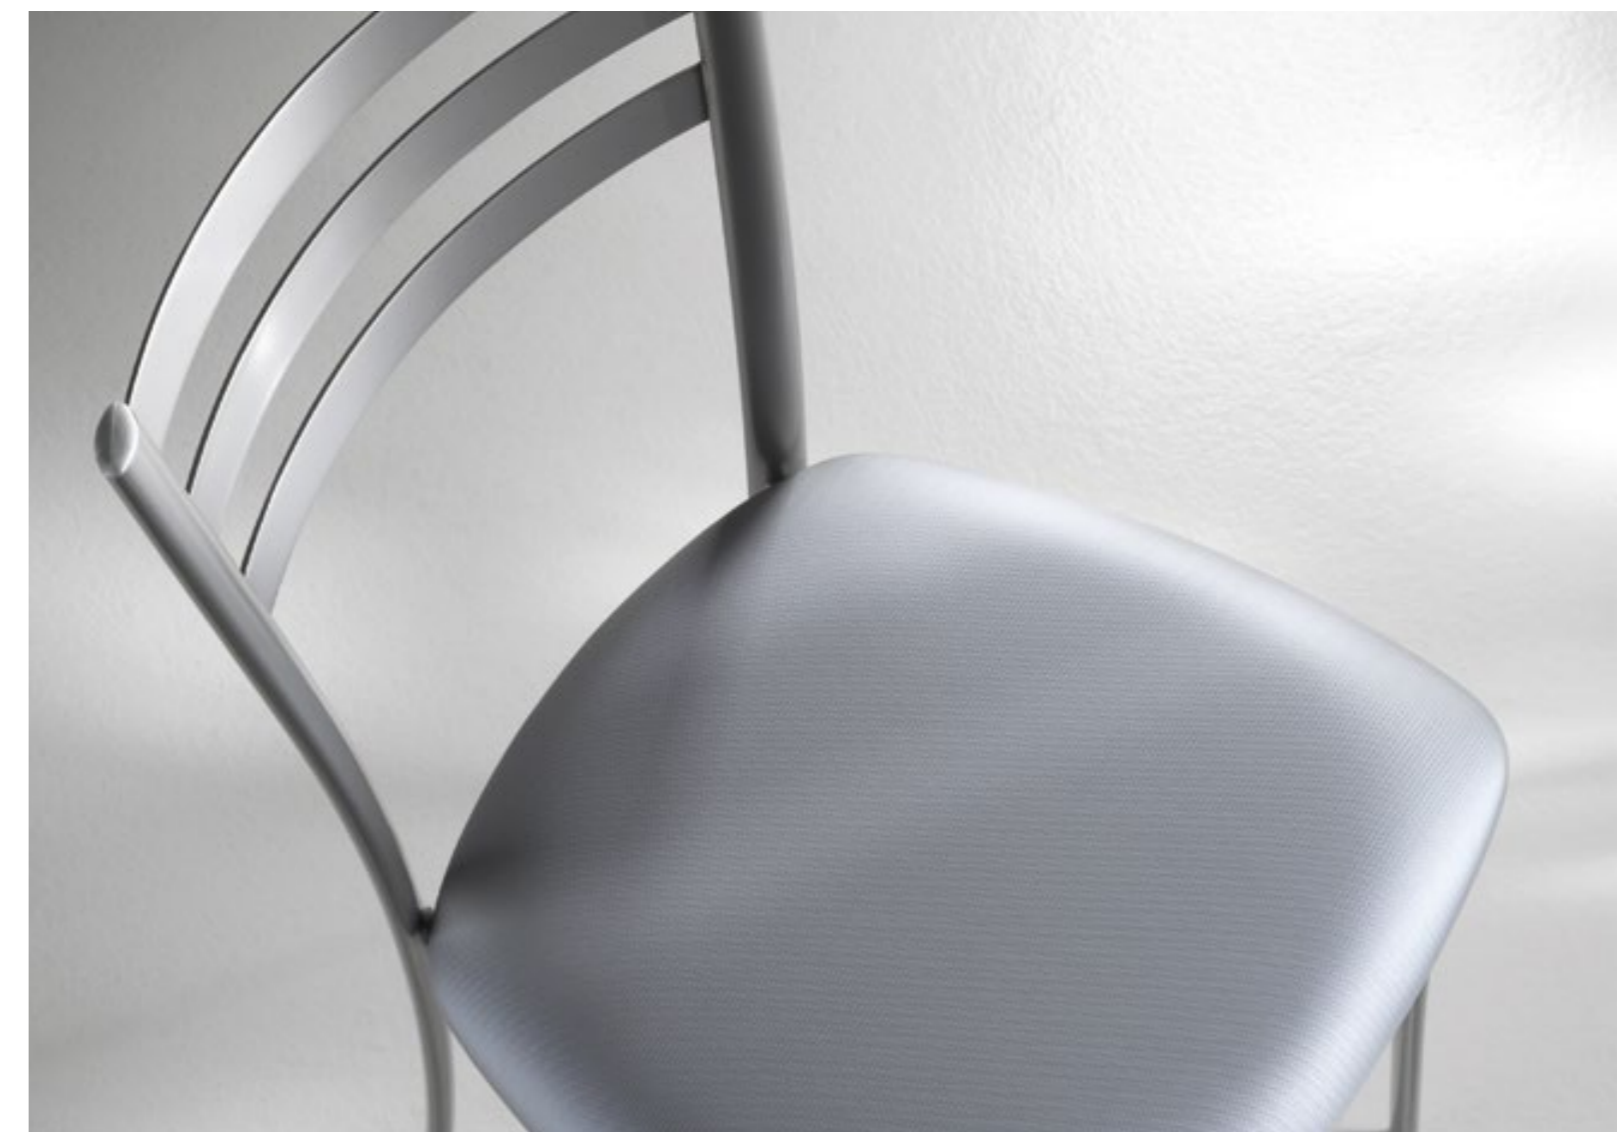

SPEEDY

Для получения информации
о вариантах отделки
воспользуйтесь QR-кодом.

СПЕЦИФИКАЦИИ ПРОДУКТА

Каркас и спинка: окрашенный металл

Сиденье: лакированная фанера из бука
или шпонированная ясенем; набивное с
обивкой из ткани Sonog; искусственная
солома натурального происхождения