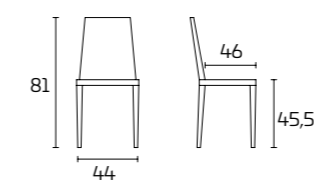

Cadre, assise et dossier :
Laqué mat Vison SCAV 856

STEP

Pour plus d'informations
concernant les finitions
disponibles, consulter le QR Code.

FICHE PRODUIT

Cadre, assise et dossier :
en Hêtre massif laqué