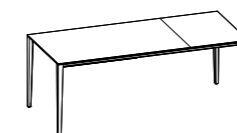

TABLE À RALLONGES

120x90 (180) L 113,6 - L0 109,6 - L1 83,2 L2 79,2
140x90 (200) L 133,6 - L0 129,6 - L1 83,2 L2 79,2
160x90 (220) L 153,6 - L0 169,6 - L1 83,2 L2 79,2