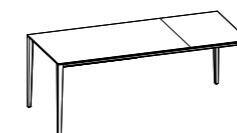

AUSZIEHTISCH

120x90 (180) L 113,6 - L0 109,6 - L1 83,2 L2 79,2
140x90 (200) L 133,6 - L0 129,6 - L1 83,2 L2 79,2
160x90 (220) L 153,6 - L0 169,6 - L1 83,2 L2 79,2