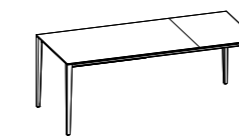

EXTENSIBLE TABLE

120x90 (180) L 113.6 - L0 109.6 - L1 83.2 L2 79.2
140x90 (200) L 133.6 - L0 129.6 - L1 83.2 L2 79.2
160x90 (220) L 153.6 - L0 169.6 - L1 83.2 L2 79.2