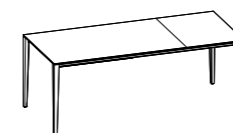

СТОЛ РАЗДВИЖНОЙ

120x90 (180) L 113,6 - L0 109,6 - L1 83,2 L2 79,2
140x90 (200) L 133,6 - L0 129,6 - L1 83,2 L2 79,2
160x90 (220) L 153,6 - L0 169,6 - L1 83,2 L2 79,2