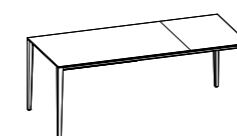

TAVOLO ALLUNGABILE

120x90 (180) L 113,6 - L0 109,6 - L1 83,2 L2 79,2
140x90 (200) L 133,6 - L0 129,6 - L1 83,2 L2 79,2
160x90 (220) L 153,6 - L0 169,6 - L1 83,2 L2 79,2