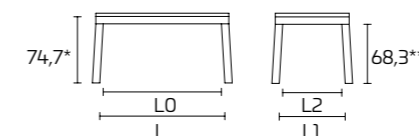

Модель:
Timeless 140x90 раздвижной
Каркас и ножки:
Окрашены в цвет Белый Глянцевый
Столешница:
Стекло глянцевое цвета
Серый Титановый SCAV 375_V
Стил Chatty

TIMELESS

СПЕЦИФИКАЦИИ ПРОДУКТА

Каркас и ножки:
из окрашенного алюминия

Столешница:
раздвижная, из ДСП с низким содержанием формальдегида (класс E1); облицованная шпоном окрашенного ясеня; облицованная ламинатом или Fenix NTM с профилем из АБС со всех сторон; из закаленного стекла, глянцевого или матового, с дополнительной вставкой для раскладывания книжкой из ламината цвета Серый

Для получения информации о вариантах отделки воспользуйтесь QR-кодом.

СТОЛ РАЗДВИЖНОЙ

120x90 (180) L 113,6 - L0 109,6 - L1 83,2 L2 79,2
140x90 (200) L 133,6 - L0 129,6 - L1 83,2 L2 79,2
160x90 (220) L 153,6 - L0 169,6 - L1 83,2 L2 79,2

СТОЛШНИЦА ИЗ ЛАМИНАТА ИЛИ FENIX NTM

СТОЛШНИЦА, ОБЛИЦОВАННАЯ ШПОНОМ

СТЕКЛЯННАЯ СТОЛШНИЦА