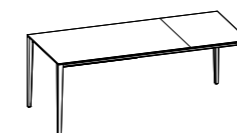

MESA EXTENSIBLE

120x90 (180) L 113,6 - L0 109,6 - L1 83,2 L2 79,2
140x90 (200) L 133,6 - L0 129,6 - L1 83,2 L2 79,2
160x90 (220) L 153,6 - L0 169,6 - L1 83,2 L2 79,2