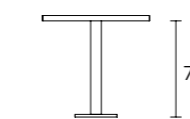

FIXED TABLE

Ø120 - Ø140

* table height without top

GLASS TOP

CUSTOM-MADE TABLES. Custom-made tables are not possible

SHANGAI Table

Model:
Shangai Ø 140cm
Frame:
Painted Ottico White
Top:
Transparent glass
Mya 700 Chair

Modell:
Shangai Ø 120
Gestell:
Eiche Graphit
Platte:
Transparentes Glas
Stuhl Step

SHANGAI

PRODUKTDATENBLATT

Gestell und Beine:
Massivholz Buche lackiert

Platte:

Weitere Informationen über
die verfügbaren Finishes
erhalten Sie über den QR-Code.

FESTER TISCH

Ø120 - Ø140

* Tischhöhe ohne Arbeitsplatte

GLASPLATTE

TISCHE MIT SONDERMASSEN. Tische in Sondermaßen sind nicht ausführbar.

Tisch SHANGAI

Modell:
Shangai Ø 140cm
Gestell:
Optiweiß lackiert
Platte:
Transparentes Glas
Stuhl Mya 700