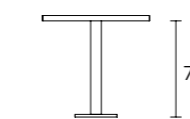

FESTER TISCH

Ø120 - Ø140

* Tischhöhe ohne Arbeitsplatte

GLASPLATTE

TISCHE MIT SONDERMASSEN. Tische in Sondermaßen sind nicht ausführbar.

Tisch SHANGAI

Modell:
Shangai Ø 140cm
Gestell:
Optiweiß lackiert
Platte:
Transparentes Glas
Stuhl Mya 700

Modelo:
Shangai Ø 120
Estructura:
Roble Grafto
Tablero:
Cristal transparente
Silla Step

SHANGAI

FICHA PRODUCTO

Estructura y patas:
en madera maciza de Haya
pintada o lacada

Tablero: en cristal
transparente

Para obtener información
sobre los acabados disponibles,
consulte el código QR.

MESA FIJA

Ø120 - Ø140

* altura mesa sin tablero

TABLERO DE CRISTAL

MESAS DE MEDIDAS ESPECIALES. No se hacen mesas de medidas especiales