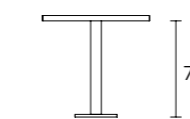

TAVOLO FISSO

Ø120 - Ø140

* altezza tavolo senza piano

PIANO VETRO

TAVOLI FUORI MISURA. Non sono realizzabili tavoli fuori misura

Tavolo SHANGAI

Modello:
Shangai Ø 140cm
Basamento:
Verniciato Bianco Ottico
Piano:
Vetro trasparente
Sedia Mya 700