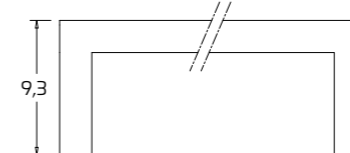

TABLERO ENCHAPADO

MESAS DE MEDIDAS ESPECIALES. No se hacen mesas de medidas especiales