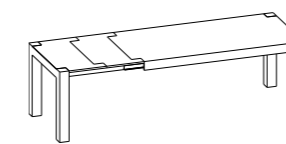

TAVOLO ALLUNGABILE

140x90 (220) L 120 - L1 70
180x90 (260) L 160 - L1 70