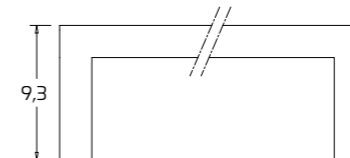

PIANO IMPIALLACCIATO

TAVOLI FUORI MISURA. Non sono realizzabili tavoli fuori misura