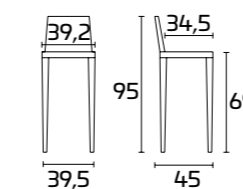

## PRODUKTDATENBLATT

**Gestell:** aus Buche für matt lackierte  
Farben mit oder ohne Gold-oder  
Silberdekor; aus Massivholz Esche lackiert  
für alle anderen Farben

**Sitzfläche:** aus Synthetik-Strohgeflecht  
oder Kunstleder