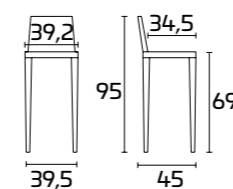

Estructura:
Lacado mate Beige RAL 1013
con decoración Oro

Asiento:
Piel sintética Negro Café

ROYAL

Para obtener información
sobre los acabados disponibles,
consulte el código QR.

FICHA PRODUCTO

Armazón: en Haya para los colores lacados mate con o sin decoración Oro o Plata, en madera maciza de Fresno pintada para todos los demás colores

Asiento: de paja sintética o piel sintética