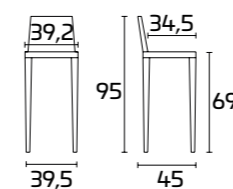

## FICHE PRODUIT

**Cadre :** en Hêtre pour les coloris Laqué mat avec ou sans décoration Or ou Argent ou en Frêne massif peint pour tous les autres coloris

**Assise :** en paille synthétique ou en similicuir