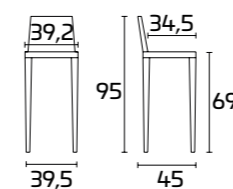

Struttura:
Laccato opaco Beige RAL 1013
con decoro Oro

Fondino:
Similpelle Nero caffè

ROYAL

Per informazioni
su finiture disponibili
consultare il QR Code.

SCHEDA PRODOTTO

Fusto: in Faggio per i colori laccati opachi con o senza decoro Oro o Argento; in massello di Frassino verniciato per tutti gli altri colori

Fondino: in paglia sintetica o in similpelle