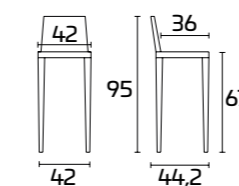

BACCARAT
MATT LACKIERT

Weitere Informationen über
die verfügbaren Finishes
erhalten Sie über den QR-Code.

PRODUKTDATENBLATT

Gestell: aus Buche, Hochglanz
oder matt lackiert

Sitzfläche: aus Kunstleder bycast