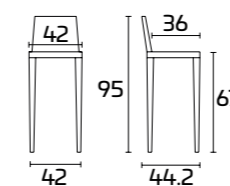

PRODUCT SPECIFICATIONS

Frame: in glossy or matt lacquered
Beech wood

Seat: in bycast leatherette

Gestell:
Hochglanz lackiert Schieferswarz SCAV 424
Sitzfläche:
Kunstleder Schwarz

BACCARAT

BACCARAT
HOCHGLANZ LACKIERT