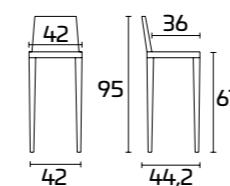

SCHEDA PRODOTTO

Fusto: in Faggio laccato lucido o opaco

Fondino: in similpelle bycast