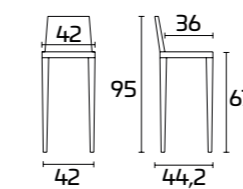

FICHE PRODUIT

Cadre : en Hêtre Laqué brillant ou mat

Assise : en similicuir bycas