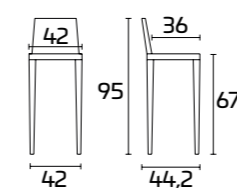

FICHA PRODUCTO

Armazón: en Haya lacado brillo o mate

Asiento: en piel sintética Bycast