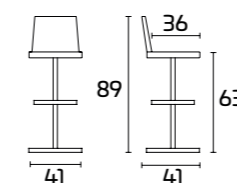

DELUXE

Pour plus d'informations
concernant les finitions
disponibles, consulter le QR Code.

FICHE PRODUIT

Cadre : pivotant à hauteur fixe, en métal avec
finition chromée ou laitonnée

Assise et dossier : en méthacrylate
transparent