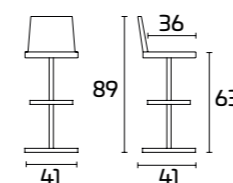

Struttura:
Metallo finitura Ottonata
Fondino:
Metacrilato trasparente

DELUXE

Per informazioni
su finiture disponibili
consultare il QR Code.

SCHEDA PRODOTTO

Struttura: girevole ad altezza fissa, in metallo
con finitura cromata o ottonata

Seduta e schienale: in metacrilato
trasparente