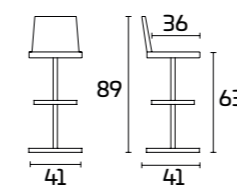

DELUXE

Weitere Informationen über die verfügbaren Finishes erhalten Sie über den QR-Code.

PRODUKTDATENBLATT

Gestell: drehbar mit fester Höhe, aus Metall mit verchromtem oder vermessingtem Finish

Sitz und Lehne: aus transparentem Methacrylat