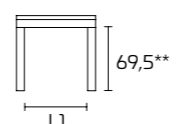

Modello:
Holdup 160x90 allungabile
Basamento e gambe:
Verniciato Bianco lucido
Piano:
Laminato Grigio Cabbiano
Sedia Ara 310

HOLDUP

SCHEDA PRODOTTO

Basamento e gambe:
in metallo verniciato

Piano: allungabile,
pannello di particelle
di legno con basso
contenuto di formaldeide
(classe E1), rivestito
di laminato, Fenix NTM
con profilo ABS su tutti i lati
o Impiallacciato

Per informazioni
su finiture disponibili
consultare il QR Code.

TAVOLO ALLUNGABILE

130x80 (184) L 113 - L1 76
160x90 (224) L 143 - L1 86

PIANO LAMINATO

PIANO IMPIALLACCIATO

TAVOLI FUORI MISURA. Non sono realizzabili tavoli fuori misura