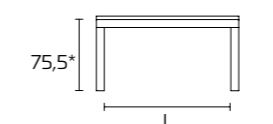

Modello:
Holdup 160x90 allungabile
Basamento e gambe:
Verniciato Bianco lucido
Piano:
Laminato Grigio Cabbiano
Sedia Ara 310

HOLDUP

SCHEDA PRODOTTO

Basamento e gambe:
in metallo verniciato

Piano: allungabile,
pannello di particelle
di legno con basso
contenuto di formaldeide
(classe E1), rivestito
di laminato, Fenix NTM
con profilo ABS su tutti i lati
o Impiallacciato

Per informazioni
su finiture disponibili
consultare il QR Code.

TAVOLO ALLUNGABILE

130x80 (184) L 113 - L1 76
160x90 (224) L 143 - L1 86

PIANO LAMINATO

PIANO IMPIALLACCIATO

TAVOLI FUORI MISURA. Non sono realizzabili tavoli fuori misura