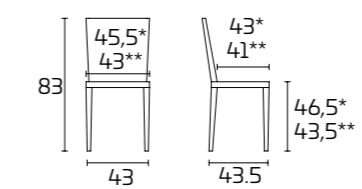

GEA

Pour plus d'informations
concernant les finitions
disponibles, consulter le QR Code.

FICHE PRODUIT

Cadre : en Hêtre massif pour les coloris Laqué mat et en Frêne massif pour les autres coloris

Assise : en paille synthétique ou plaqué Hêtre pour les coloris Laqué et en Frêne massif pour les autres coloris