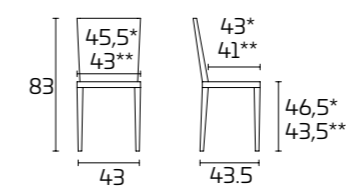

* с сиденьем из дерева
** с сиденьем-плетенкой из соломы