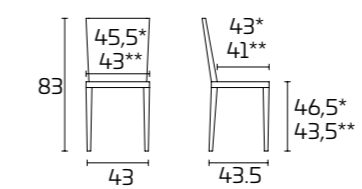

* asiento de madera
** asiento de paja