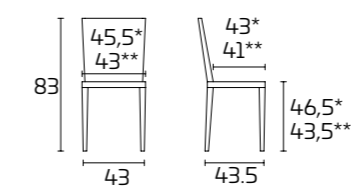

Sitzfläche: aus Kunststroh oder furniert Buche für lackierte Farben und aus Massivholz Esche für die anderen Farben

* mit Holz-Sitzfläche
** mit Strohgeflecht-Sitzfläche

Stuhl GEA

Gestell:
Eiche Nodato SCAV 797
Sitzfläche:
Synthetik-Strohgeflecht Weiß Mais
Tisch Gea