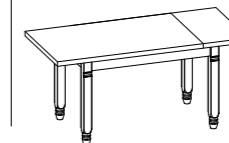

TAVOLO ALLUNGABILE

110x70 (148)	L	L1
130x80 (168)		
160x80 (198)