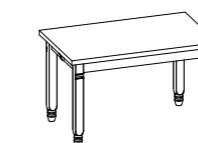

TAVOLO FISSO

L	L1
110x70	85,4
130x80	105,4
160x80	135,5
	47,4
	57,4
	57,4