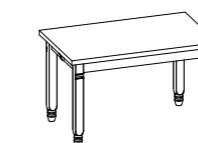

FIXED TABLE

	L	L1
110x70	85.4	47.4
130x80	105.4	57.4
160x80	135.5	57.4