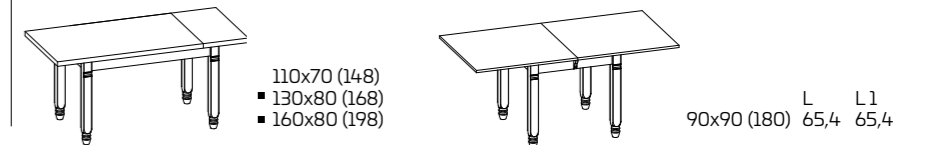

AUSZIEHTISCH

■ Furnierte Platte / Lackierte Platte