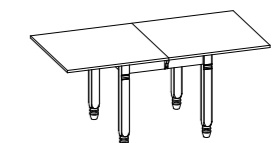

90x90 (180)	L	L1
	65,4	65,4

■ Piano impiallacciato o laccato

74,5