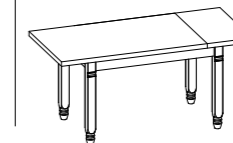

EXTENSIBLE TABLE

110x70 (148)
130x80 (168)
160x80 (198)