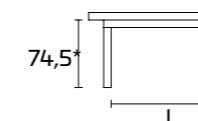

GEA

FICHA PRODUCTO

Estructura y patas: en madera maciza de Haya para los colores lacados mate o en madera maciza de Fresno pintada Roble Nodato

Tablero: extensible o fijo, panel de partículas de madera con bajo contenido de formaldehído (clase E1), revestido de laminado o Fenix NTM con canto ABS en todos los lados, en MDF lacado mate o enchapado de Roble pintado

Para obtener información sobre los acabados disponibles, consulte el código QR.

MESA FIJA

L	L1
110x70	85,4 47,4
130x80	105,4 57,4
160x80	135,5 57,4

MESA EXTENSIBLE

110x70 (148)
130x80 (168)
160x80 (198)

L	L1
90x90 (180)	65,4 65,4

■ Tablero enchapado o lacado

74,5*

64,5**

TABLERO LAMINADO

(sólo para mesa 90x90)

TABLERO LACADO

TABLERO ENCHAPADO

Modelo:
Gea 130x80 extensible
Estructura, patas y tablero:
Roble Nodato SCAV 797

Silla Gea