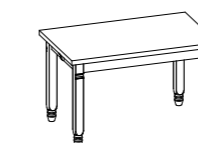

Modèle :
Gea 130x80 à rallonges
Cadre, pieds et dessus :
Chêne Nodato SCAV 797

Chaise Gea

GEA

FICHE PRODUIT

Cadre et pieds : en Hêtre massif pour les coloris Laqué mat ou en Frêne massif peint Chêne Nodato

Dessus : à rallonges ou fixe, panneau de particules de bois à faible teneur en formaldéhyde (classe E1), recouvert de stratifié ou Fenix NTM avec profil ABS sur tous les côtés, en MDF Laqué mat ou Plaqué Chêne peint

Pour plus d'informations concernant les finitions disponibles, consulter le QR Code.

TABLE FIXE

	L	L1
110x70	85,4	47,4
130x80	105,4	57,4
160x80	135,5	57,4

TABLE À RALLONGES

110x70 (148)
130x80 (168)
160x80 (198)

	L	L1
90x90 (180)	65,4	65,4

■ Dessus De Table Plaqué / Plan Laqué

74,5*

L

64,5**

L1

PLAN STRATIFIÉ

(uniquement pour table 90x90)

PLAN LAQUÉ

DESSUS DE TABLE PLAQUÉ