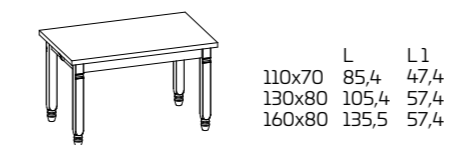

FESTER TISCH