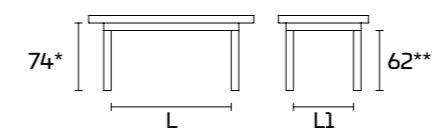

CONSOLE OPENING TABLE