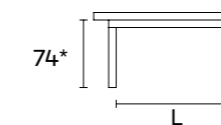

Modelo:
Tabula 140x60 apertura
libro de doble hoja
Estructura, patas y tablero:
Abeto Vissuto

Silla Gea

TABULA

FICHA PRODUCTO

Estructura, patas, tablero y cajón:
en madera maciza de Abeto Vissuto;
tirador del cajón de metal

Para obtener información sobre los acabados disponibles, consulte el código QR.

MESA CON APERTURA LIBRO DE DOBLE HOJA

L L1
140x60 (120) 86 45

74*

L

62**

L1

TABLERO DE MADERA MACIZA

MESAS DE MEDIDAS ESPECIALES. No se hacen mesas de medidas especiales