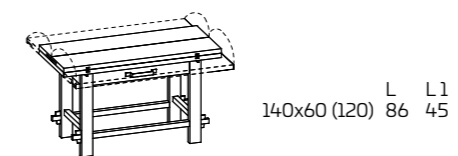

TABLE OUVERTURE CONSOLE