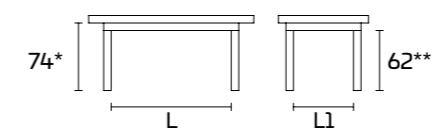

TABLE OUVERTURE CONSOLE