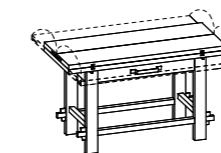

MESA CON APERTURA LIBRO DE DOBLE HOJA

L L1
140x60 (120) 86 45