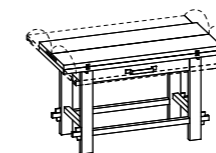

TAVOLO APERTURA CONSOLLE

L L1
140x60 (120) 86 45

74*