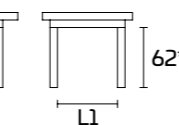

Modelo:
Tabula 140x60 apertura
libro de doble hoja
Estructura, patas y tablero:
Abeto Vissuto

Silla Gea

TABULA

FICHA PRODUCTO

Estructura, patas, tablero y cajón:
en madera maciza de Abeto Vissuto;
tirador del cajón de metal

Para obtener información sobre los acabados disponibles, consulte el código QR.

MESA CON APERTURA LIBRO DE DOBLE HOJA

L L1
140x60 (120) 86 45

74*

L

62**

L1

TABLERO DE MADERA MACIZA

MESAS DE MEDIDAS ESPECIALES. No se hacen mesas de medidas especiales