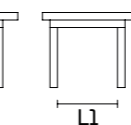

Modello:
Tabula 140x60 apertura consolle
Basamento, gambe e piano:
Abete Vissuto

Sedia Gea

TABULA

SCHEDA PRODOTTO

Basamento, gambe, piano e cassetto:
in massello di Abete Vissuto; maniglia cassetto in metallo

Per informazioni
su finiture disponibili
consultare il QR Code.

TAVOLO APERTURA CONSOLLE

L L1
140x60 (120) 86 45

74*

62**

PIANO IN LEGNO MASSELLO

TAVOLI FUORI MISURA. Non sono realizzabili tavoli fuori misura