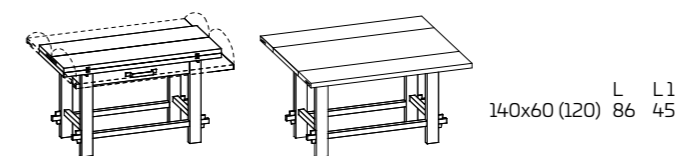

СТОЛ-КОНСОЛЬ РАЗДВИЖНОЙ