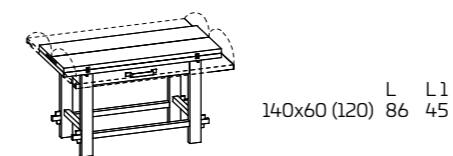

CONSOLE OPENING TABLE