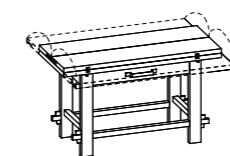

KONSOLENTISCH

L L1
140x60 (120) 86 45

74*