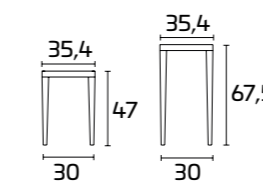

FICHA PRODUCTO

Estructura y asiento: En madera maciza
de Fresno pintada