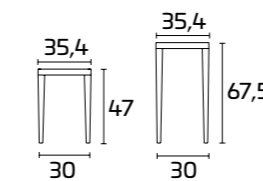

Struttura e seduta:
Rovere Bianco Assoluto SCAV 670

Struttura e seduta:
Rovere Titano SCAV 751,1

WEIMAR

Weimar

Weimar basso

Per informazioni
su finiture disponibili
consultare il QR Code.

SCHEDA PRODOTTO

Struttura e seduta: In massello di Frassino
verniciato