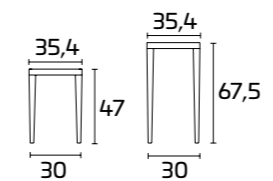

Каркас и сиденье:
Дуб Белый Абсолют SCAV 670

Каркас и сиденье:
Дуб Титан SCAV 751.1

WEIMAR

Weimar

Weimar низкий

Для получения информации
о вариантах отделки
воспользуйтесь QR-кодом.

СПЕЦИФИКАЦИИ ПРОДУКТА

Каркас и спинка: окрашенный
массив ясеня