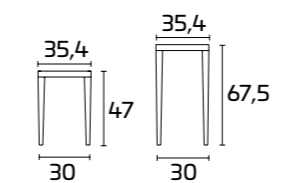

Weimar

Weimar niedrig

Weitere Informationen über
die verfügbaren Finishes
erhalten Sie über den QR-Code.

PRODUKTDATENBLATT

Gestell und Sitz: aus Massivholz
Esche lackiert

Hocker WEIMAR

Gestell und Sitz:
Schieferswarz SCAV 424_I