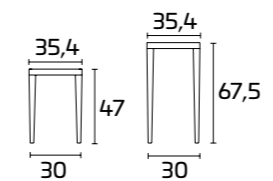

WEIMAR

Weimar

Weimar bas

Pour plus d'informations
concernant les finitions
disponibles, consulter le QR Code.

FICHE PRODUIT

Cadre et assise : en Frêne massif peint

Tabouret WEIMAR

Cadre et assise :
Noir Ardoise SCAV 424_1