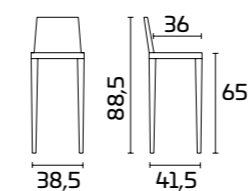

## FICHA PRODUCTO

**Armazón y respaldo:** en madera maciza de  
Fresno o de Haya pintada

**Asiento:** en paja sintética

Cadre et dossier :  
Chêne Blanc Absolu SCAV 670  
Assise :  
Paille synthétique