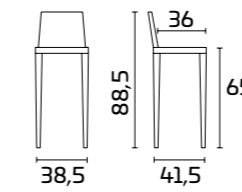

## PRODUKTDATENBLATT

**Gestell und Lehne:** aus Massivholz Esche  
oder Buche lackiert

**Sitz:** Synthetik-Strohgeflecht

Armazón y respaldo:  
Roble Blanco Absoluto SCAV 670  
Asiento:  
Paja sintética