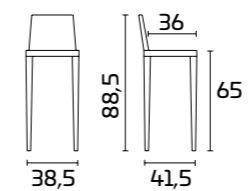

Cadre et dossier :
Chêne Blanc Absolu SCAV 670
Assise :
Paille synthétique

HAPPENING

Pour plus d'informations
concernant les finitions
disponibles, consulter le QR Code.

FICHE PRODUIT

Cadre et dossier : en Frêne massif ou Hêtre
massif peint   **Assise :** en paille synthétique
massif peint