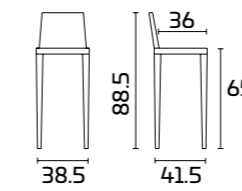

## PRODUCT SPECIFICATIONS

**Frame and back:** in painted solid Ash wood  
or Beech wood

**Seat:** in synthetic straw

Gestell und Lehne:  
Eiche Weiß Absolut SCAV 670  
Sitz:  
Synthetik-Strohgeflecht