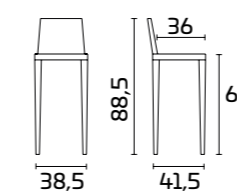

SCHEDA PRODOTTO

Fusto e schienale: in massello di Frassino
o di Faggio verniciato

Seduta: in paglia sintetica