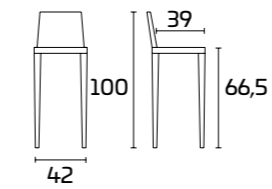

## SCHEDA PRODOTTO

**Fusto e schienale:** In massello  
di Frassino verniciato

**Seduta:** In paglia sintetica; in pelle o in legno

Sgabello GLAM

Fusto, seduta e schienale:  
Rovere Bianco Assoluto SCAV 670