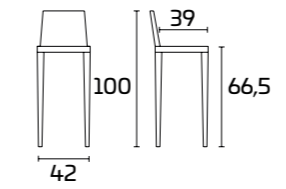

## PRODUKTDATENBLATT

**Gestell und Lehne:** aus Massivholz  
Esche lackiert

**Sitz:** Synthetik-Strohgeflecht oder  
Leder oder Holz

Hocker GLAM

Gestell, Sitz und Lehne:  
Eiche Weiß Absolut SCAV 670