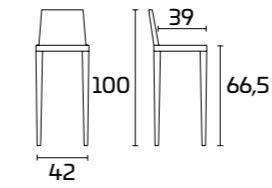

GLAM

Para obtener información sobre los acabados disponibles, consulte el código QR.

FICHA PRODUCTO

Armazón y respaldo: En madera maciza de Fresno pintada

Asiento: En paja sintética, en piel o en madera