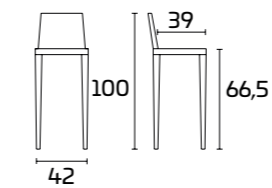

## СПЕЦИФИКАЦИИ ПРОДУКТА

**Цельный каркас и спинка:** окрашенный  
массив ясеня

**Сиденье:** синтетическая солома,  
кожа или дерево

Барные стулья GLAM

Цельный каркас, сиденье и спинка:  
Дуб Белый Абсолют SCAV 670