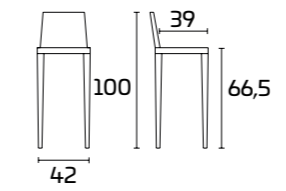

## FICHE PRODUIT

**Cadre et dossier :** en Frêne massif peint

**Assise :** en paille synthétique, en cuir  
ou en bois

Tabouret GLAM

Cadre, assise et dossier :  
Chêne Blanc Absolu SCAV 670