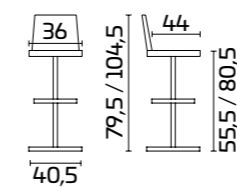

FICHE PRODUIT

Cadre : en acier peint

Assise et dossier : en polypropylène coloré
finition mate