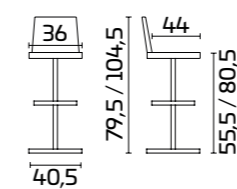

## PRODUKTDATENBLATT

**Gestell:** aus lackiertem Stahl

**Sitz und Lehne:** aus gefärbtem Polypropylen, Matt-Finish

Hocker CHATTY

**Gestell:**  
Weiß lackiert  
**Sitz und Lehne:**  
Polypropylen Weiß

**Gestell:**  
Verchromtes Finish  
**Sitz und Lehne:**  
Polypropylen Taubengrau