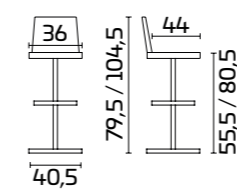

FICHA PRODUCTO

Estructura: en acero pintado

Asiento y respaldo: en polipropileno de color acabado mate