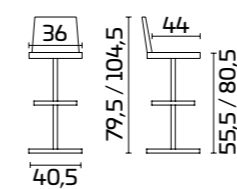

СПЕЦИФИКАЦИИ ПРОДУКТА

Каркас: окрашенная сталь

Сиденье и спинка: цветной
полипропилен с матовой отделкой