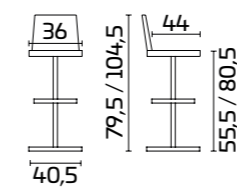

## SCHEDA PRODOTTO

**Struttura:** in acciaio verniciato

**Seduta e schienale:** in polipropilene colorato  
finitura opaca

Sgabello CHATTY

**Struttura:**  
Verniciata Bianca

**Seduta e schienale:**  
Polipropilene Bianco