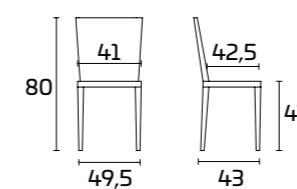

## SCHEDA PRODOTTO

**Struttura, seduta e schienale:**  
Monoscocca in polipropilene colorato  
finitura opaco

**Le sedie sono impilabili**  
**Adatte anche per uso esterno**

Frame, seat and back:  
Black Polypropylene