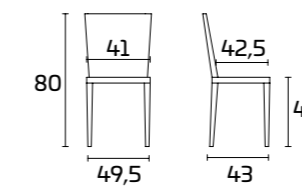

## PRODUKTDATENBLATT

**Gestell, Sitz und Lehne:**  
Schalenstuhl aus gefärbtem Polypropylen,  
Matt-Finish

**Die Stühle sind stapelbar  
Auch für den Außenbereich geeignet**

Estructura, asiento y respaldo:  
Polipropileno Negro