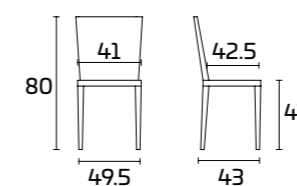

PRODUCT SPECIFICATIONS

Frame, seat and back:
One-piece in matt finish coloured
polypropylene

The chairs are stackable
Also suitable for outdoor use