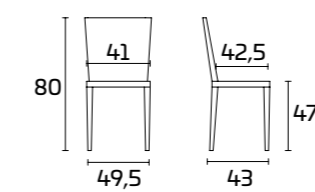

## FICHA PRODUCTO

**Estructura, asiento y respaldo:**  
Monocasco en polipropileno de color  
acabado mate

**Las sillas pueden apilarse**  
**Aptas también para el uso en exteriores**

Cadre, assise et dossier :  
Polypropylène Noir