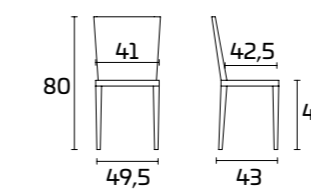

FICHE PRODUIT

Cadre, assise et dossier :
monocoque en polypropylène coloré
 finition mate

Les chaises peuvent être empilées
Les chaises peuvent être utilisées
également à l'extérieur