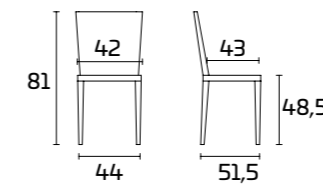

FICHE PRODUIT

Cadre : en métal chromé ou peint

Assise et dossier : en polypropylène
coloré finition mate

Homy Pieds droits

Homy Pieds traineau

Chaise HOMY

Cadre :
Finition chromée
Assise et dossier :
Polypropylène Rouge
Table Meridiano