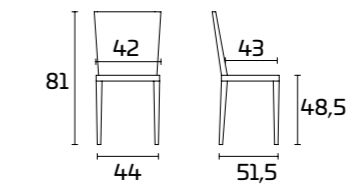

FICHE PRODUIT

Cadre : en métal chromé ou peint

Assise et dossier : en polypropylène
coloré finition mate

Homy Pieds droits

Homy Pieds traineau

Chaise HOMY

Cadre :
Finition chromée
Assise et dossier :
Polypropylène Rouge
Table Meridiano