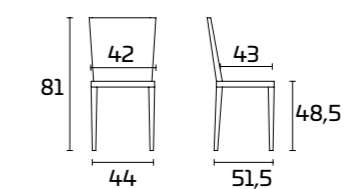

СПЕЦИФИКАЦИИ ПРОДУКТА

Каркас: хромированный или
окрашенный металл

Сиденье и спинка: цветной полипропилен
с матовой отделкой

Ноту с прямой ножкой

Ноту на ползьях

Стулья НОМУ

Каркас:
хромированная отделка
Сиденье и спинка:
полипропилен цвета Красный
Стол Meridiano