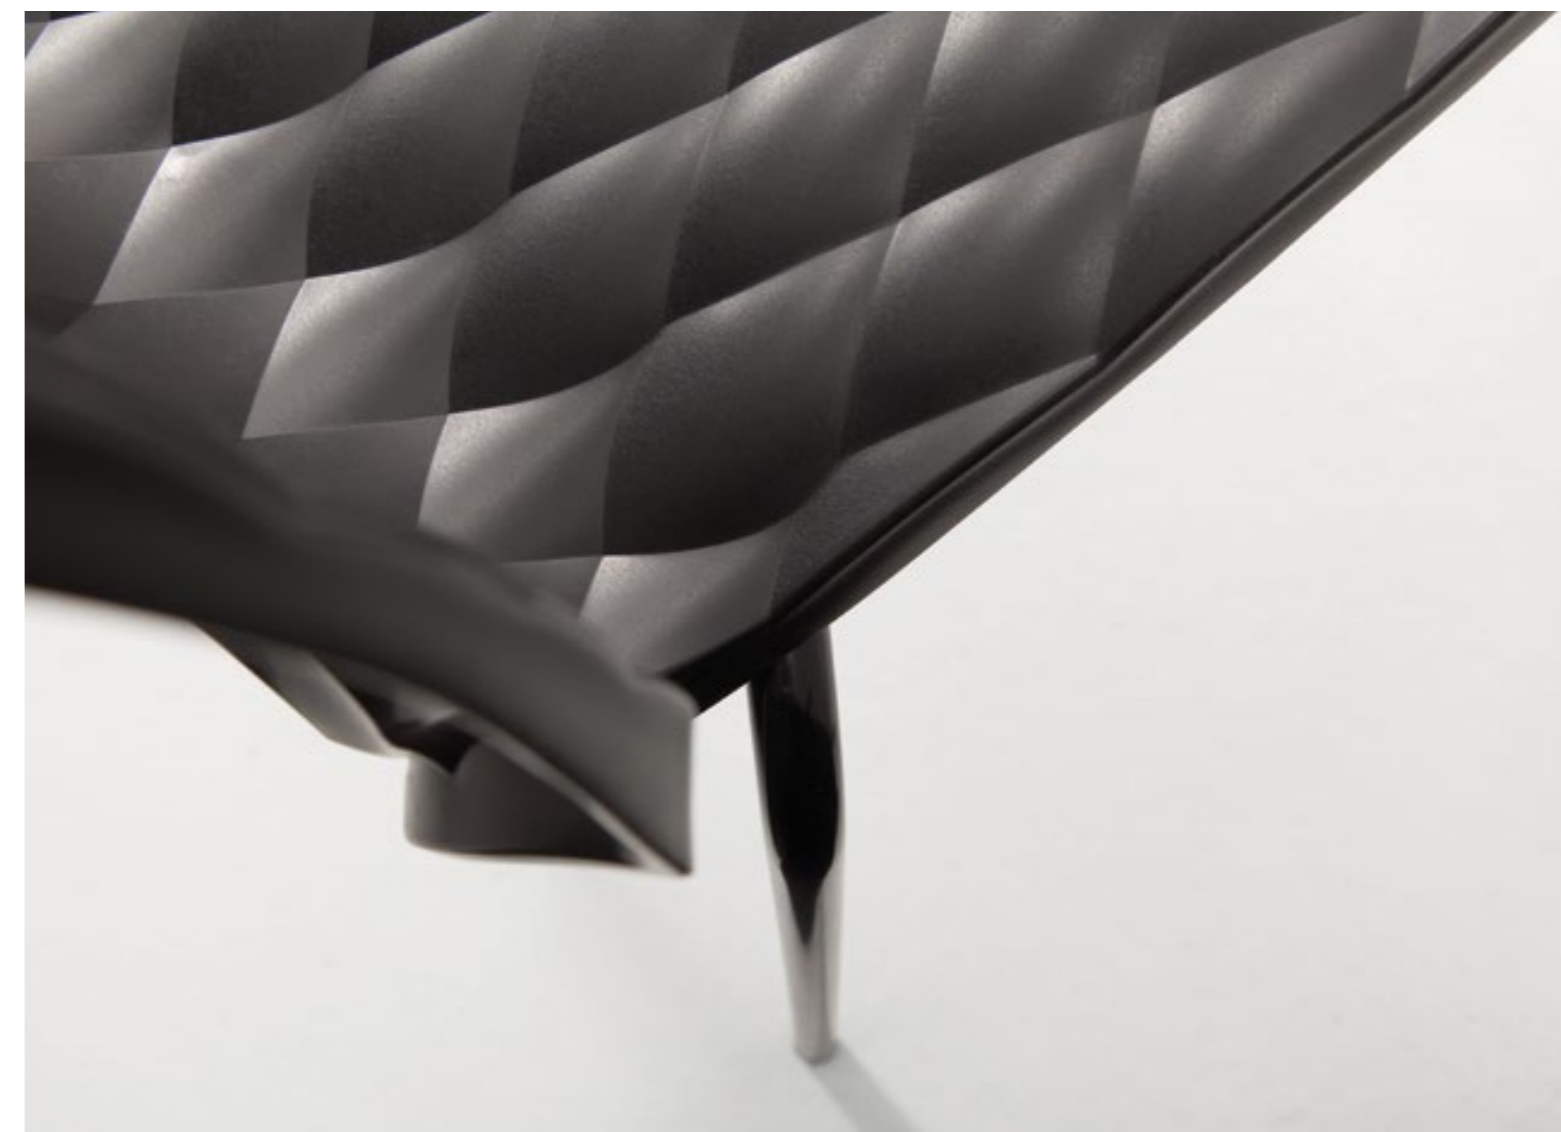

HOMY

Per informazioni
su finiture disponibili
consultare il QR Code.

SCHEDA PRODOTTO

Struttura: In metallo cromato o verniciato

Seduta e schienale: In polipropilene colorato
finitura opaca

Homy gamba dritta

Homy gamba a slitta