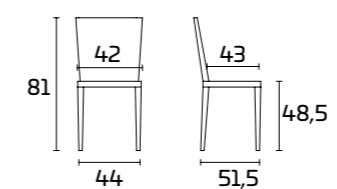

СПЕЦИФИКАЦИИ ПРОДУКТА

Каркас: хромированный или
окрашенный металл

Сиденье и спинка: цветной полипропилен
с матовой отделкой

Ноту с прямой ножкой

Ноту на ползьях

Стулья НОМУ

Каркас:
хромированная отделка
Сиденье и спинка:
полипропилен цвета Красный
Стол Meridiano