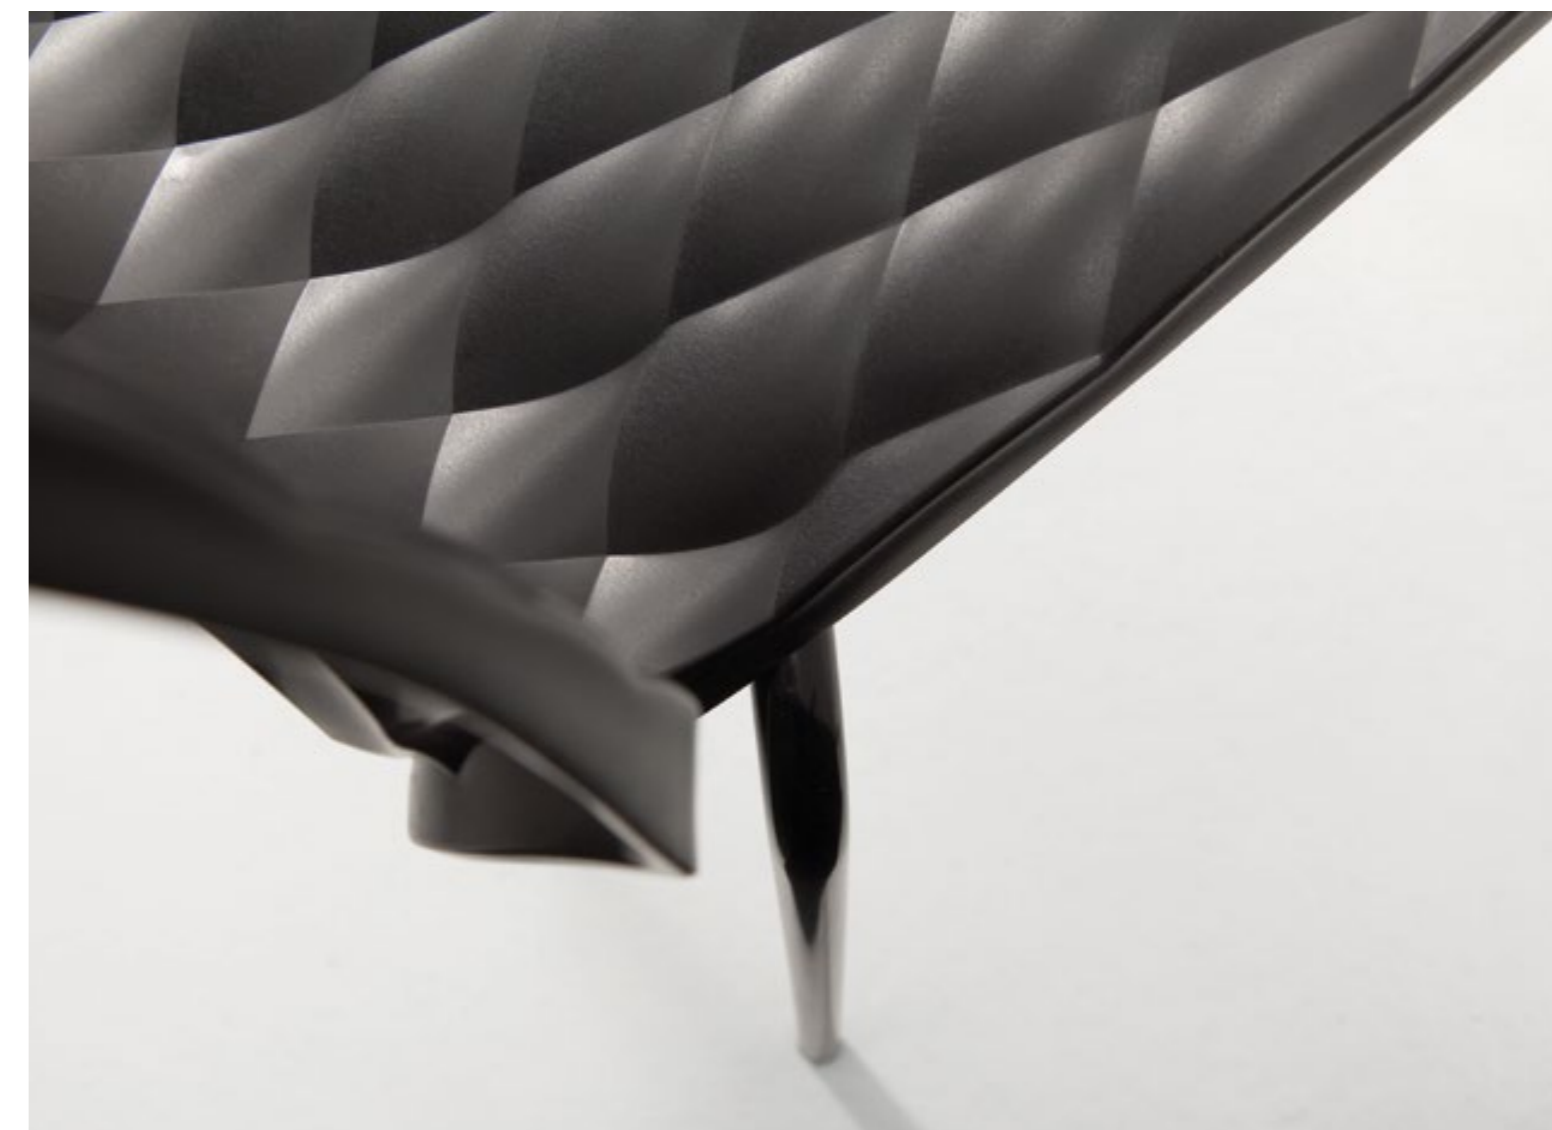

HOMY

Please consult the QR Code for information about available finishes.

PRODUCT SPECIFICATIONS

Frame: In chrome-finish or painted metal

Seat and back: In matt finish coloured polypropylene

Homy Straight Leg

Homy Cantilever Leg