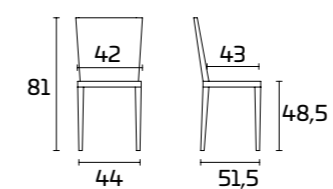

PRODUKTDATENBLATT

Gestell: aus verchromtem oder
lackiertem Metall

Sitz und Lehne: aus gefärbtem
Polypropylen, Matt-Finish

Homy, gerades Bein

Homy, Schlittenbein

Stuhl HOMOY

Gestell:
Verchromtes Finish
Sitz und Lehne:
Polypropylen Rot
Tisch Meridiano