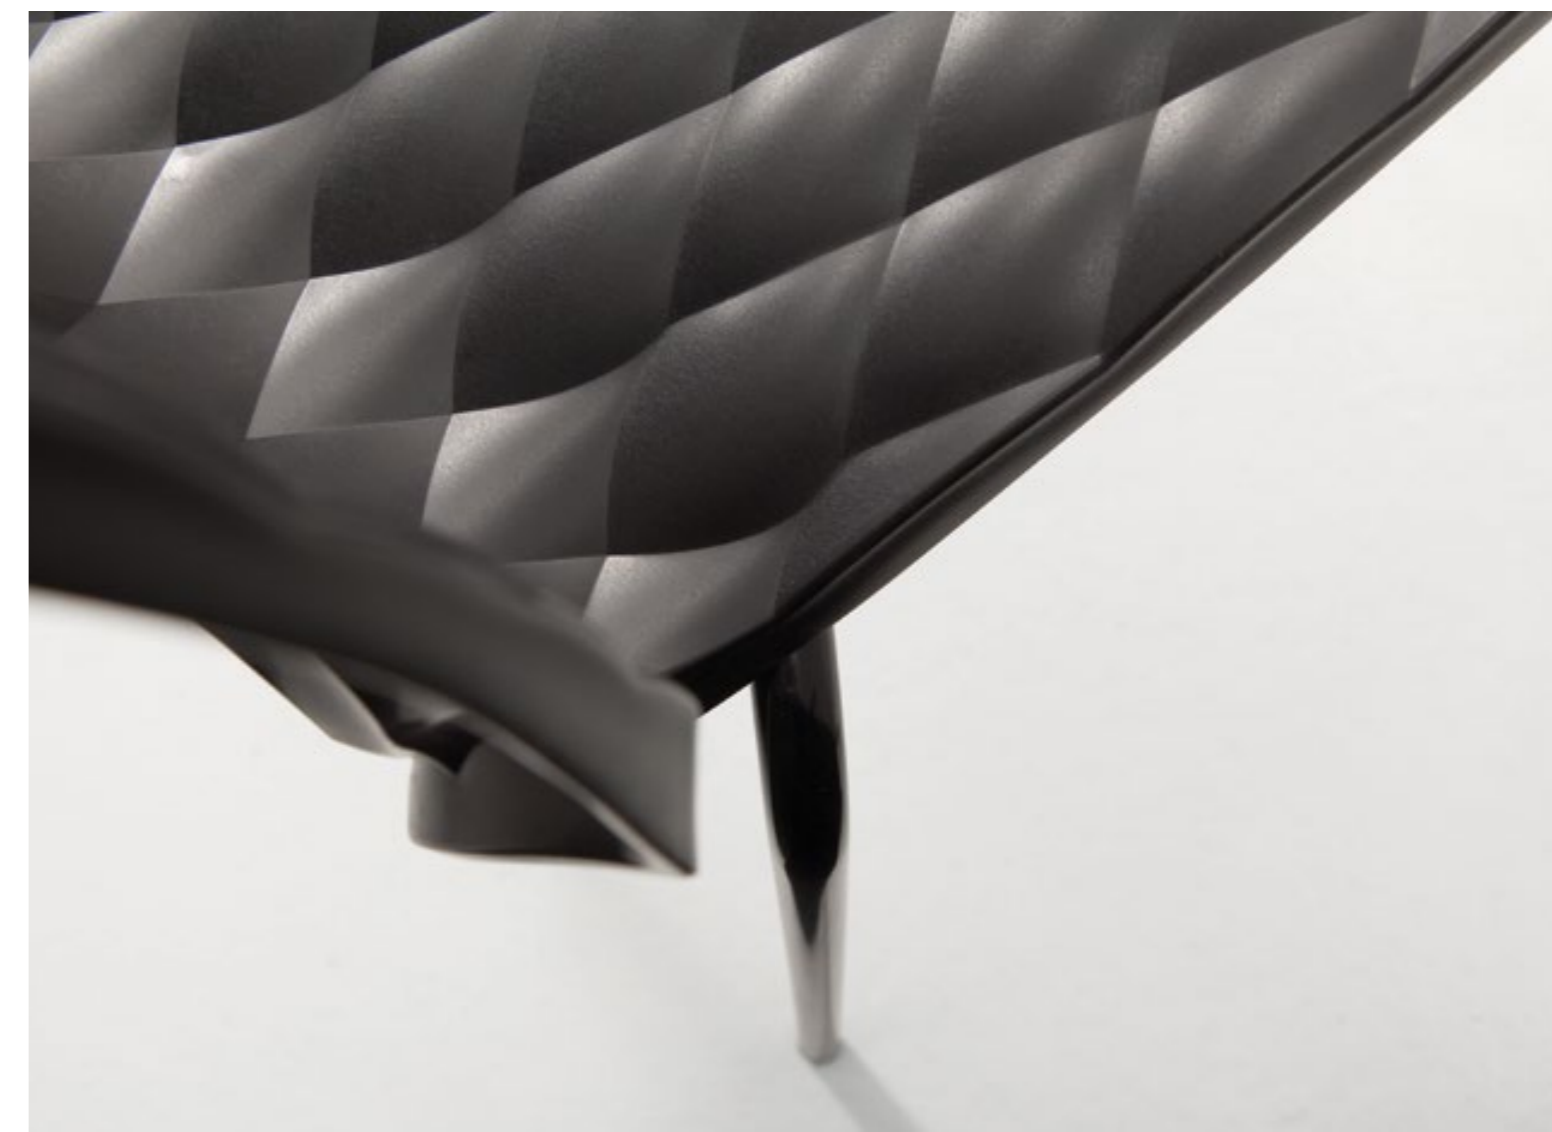

HOMY

Для получения информации
о вариантах отделки
воспользуйтесь QR-кодом.

СПЕЦИФИКАЦИИ ПРОДУКТА

Каркас: хромированный или
окрашенный металл

Сиденье и спинка: цветной полипропилен
с матовой отделкой

Ноту с прямой ножкой

Ноту на ползьях