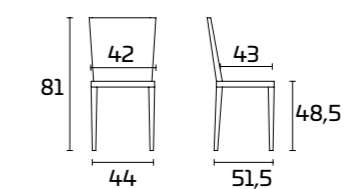

PRODUKTDATENBLATT

Gestell: aus verchromtem oder
lackiertem Metall

Sitz und Lehne: aus gefärbtem
Polypropylen, Matt-Finish

Homy, gerades Bein

Homy, Schlittenbein

Stuhl HOMOY

Gestell:
Verchromtes Finish
Sitz und Lehne:
Polypropylen Rot
Tisch Meridiano