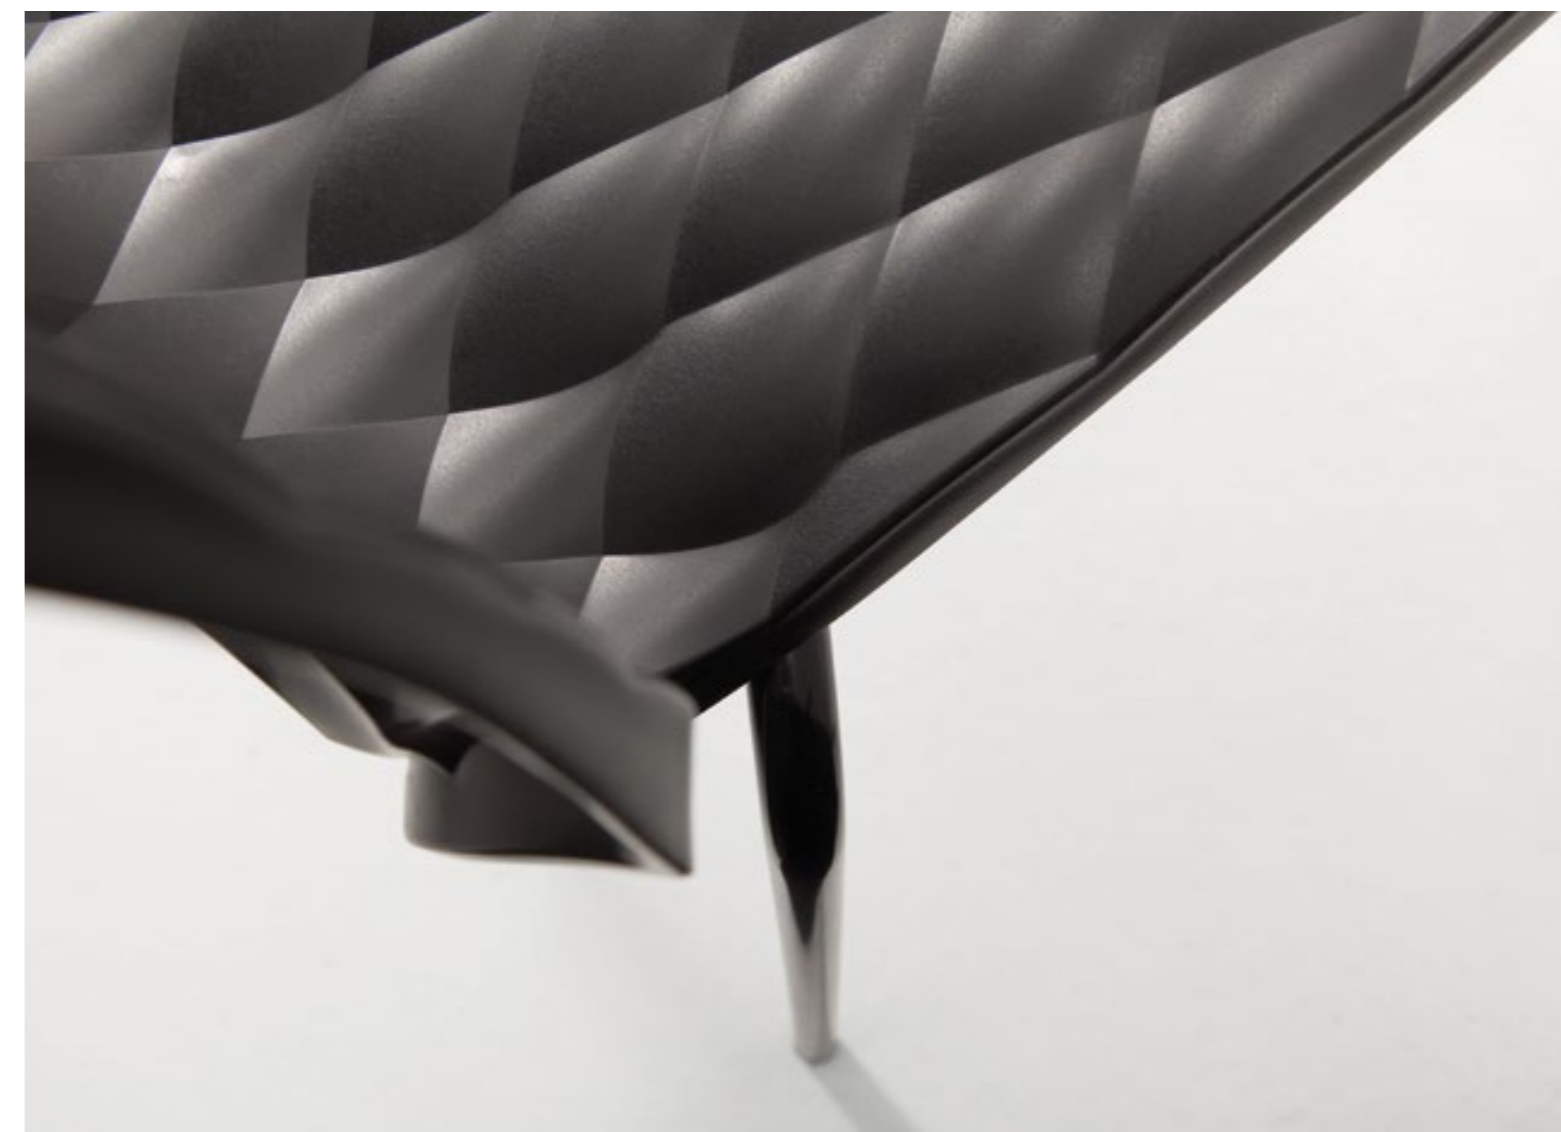

HOMY

Weitere Informationen über
die verfügbaren Finishes
erhalten Sie über den QR-Code.

PRODUKTDATENBLATT

Gestell: aus verchromtem oder
lackiertem Metall

Sitz und Lehne: aus gefärbtem
Polypropylen, Matt-Finish

Homy, gerades Bein

Homy, Schlittenbein