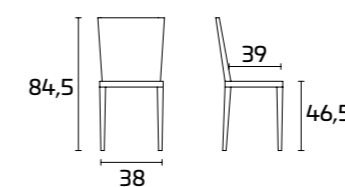

## FICHE PRODUIT

Cadre : en métal peint

Assise : en paille synthétique

Chaise QUADRIFOGLIO

Cadre et dossier :  
Peints Blanc brillant  
Assise :  
Paille synthétique  
Table Quadrifoglio

Каркас и спинка:  
окрашены в цвет Белый гляцевый  
Сиденье:  
солома синтетическая  
Стол Quadrifoglio