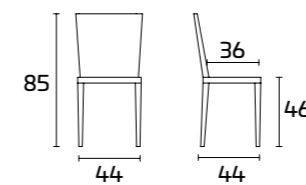

PRODUCT SPECIFICATIONS

Frame, back and seat: In painted solid
Ash wood