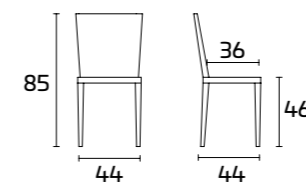

Fusto, schienale e seduta:
Rovere Bianco Assoluto SCAV 670

Fusto, schienale e seduta:
Rovere Moro SCAV 636

NIKY

Per informazioni
su finiture disponibili
consultare il QR Code.

SCHEDA PRODOTTO

Fusto schienale e seduta: In massello
di Frassino verniciato