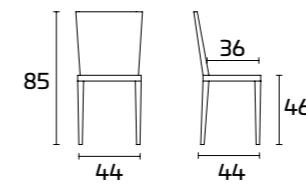

PRODUKTDATENBLATT

Gestell, Lehne und Sitz: aus Massivholz
Esche lackiert