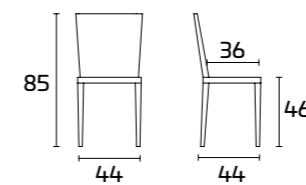

СПЕЦИФИКАЦИИ ПРОДУКТА

Цельный каркас, спинка и сиденье:
окрашенный массив ясеня