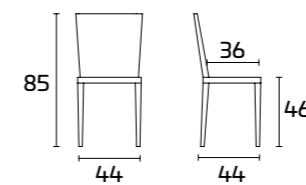

FICHA PRODUCTO

Armazón, respaldo y asiento: En madera
maciza de Fresno pintada