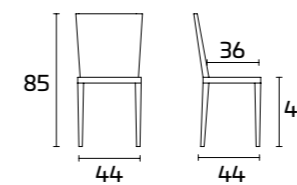

FICHE PRODUIT

Cadre, dossier et assise : en Frêne
massif peint