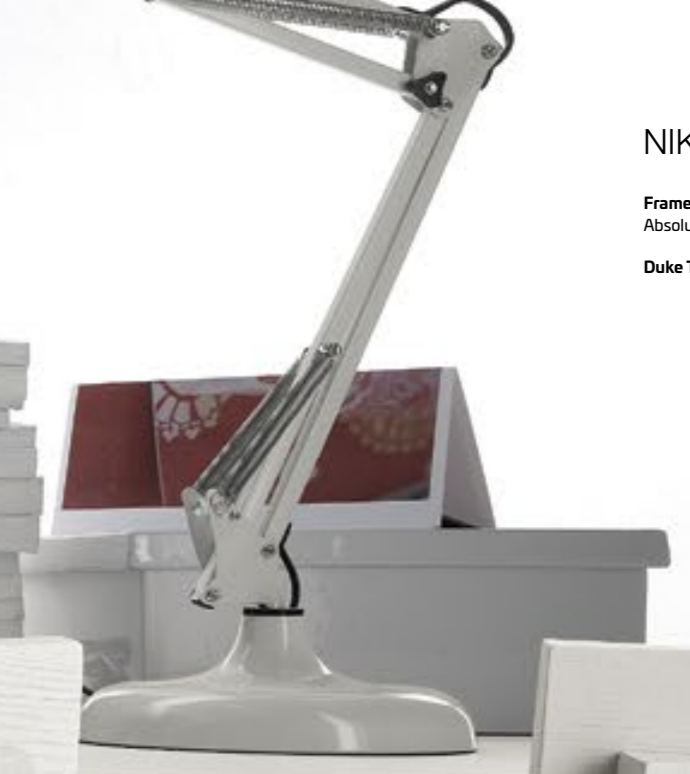

Fusto, schienale e seduta:
Rovere Bianco Assoluto SCAV 670

Fusto, schienale e seduta:
Rovere Moro SCAV 636

NIKY

Per informazioni
su finiture disponibili
consultare il QR Code.

SCHEDA PRODOTTO

Fusto schienale e seduta: In massello
di Frassino verniciato

Please consult the QR Code
for information about
available finishes.

PRODUCT SPECIFICATIONS

Frame, back and seat: In painted solid
Ash wood

NIKY Chair

Frame, back and seat:
Absolute White Oak SCAV 670
Duke Table

Gestell, Lehne und Sitz:
Eiche Weiß Absolut SCAV 670

Gestell, Lehne und Sitz:
Eiche Dunkel SCAV 636

NIKY

Weitere Informationen über
die verfügbaren Finishes
erhalten Sie über den QR-Code.

PRODUKTDATENBLATT

Gestell, Lehne und Sitz: aus Massivholz
Esche lackiert

Stuhl NIKY

Gestell, Lehne und Sitz:
Eiche Weiß Absolut SCAV 670

Tisch Duke

818

SCAVOLINI

Armazón, respaldo y asiento:
Roble Blanco Absoluto SCAV 670

Armazón, respaldo y asiento:
Roble Oscuro SCAV 636