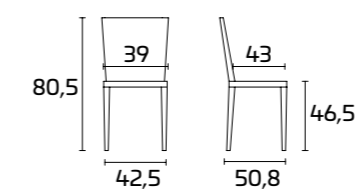

FICHA PRODUCTO

Estructura: En Aluminio pintado acabado semibrillante o en Aluminio acabado brillante o satinado

Asiento y respaldo: En polipropileno de color acabado mate

Las sillas pueden apilarse.
Nota: la versión pintada también es apta para el uso en exteriores