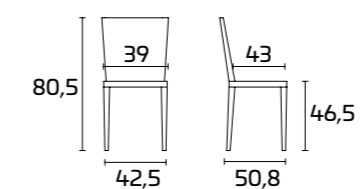

FICHE PRODUIT

Cadre : en aluminium peint finition
semi-brillante ou en Aluminium finition
brillante ou satinée

Assise et dossier : en polypropylène
coloré finition mate

Les chaises peuvent être empilées
N.B. Les chaises en version peinte peuvent
être utilisées également à l'extérieur