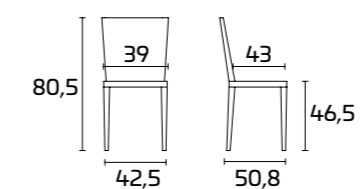

SCHEDA PRODOTTO

Struttura: In Alluminio verniciato finitura semilucida o in Alluminio finitura lucida o satinata

Seduta e schienale: In polipropilene colorato finitura opaca

**Le sedie sono impilabili.
N.B. La versione verniciata è adatta
anche per uso esterno**