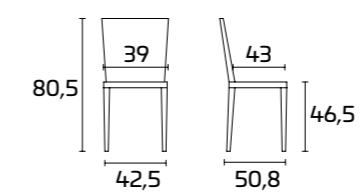

СПЕЦИФИКАЦИИ ПРОДУКТА

Каркас: окрашенный алюминий с полуглянцевой отделкой или алюминий с глянцевой или сатинированной отделкой

Сиденье и спинка: цветной полипропилен с матовой отделкой

Стулья стопируются.
Примечание: В окрашенном варианте исполнения изделия пригодны для использования на улице