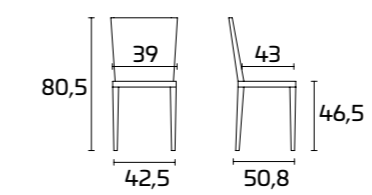

Gestell:
Schwarz lackiert
Sitz und Lehne:
Polypropylen Schwarz
Tisch Minimax

MYA

Weitere Informationen über
die verfügbaren Finishes
erhalten Sie über den QR-Code.

PRODUKTDATENBLATT

Gestell: aus lackiertem Aluminium, Finish
halbgänzend oder Aluminium Finish
Hochglanz oder satiniert

Sitz und Lehne: aus gefärbtem
Polypropylen, Matt-Finish

Die Stühle sind stapelbar
Die lackierte Ausführung eignet
sich auch für den Außenbereich

Stuhl MYA

Gestell:
Weiß lackiert
Sitz und Lehne:
Polypropylen Weiß
Tisch Minimax