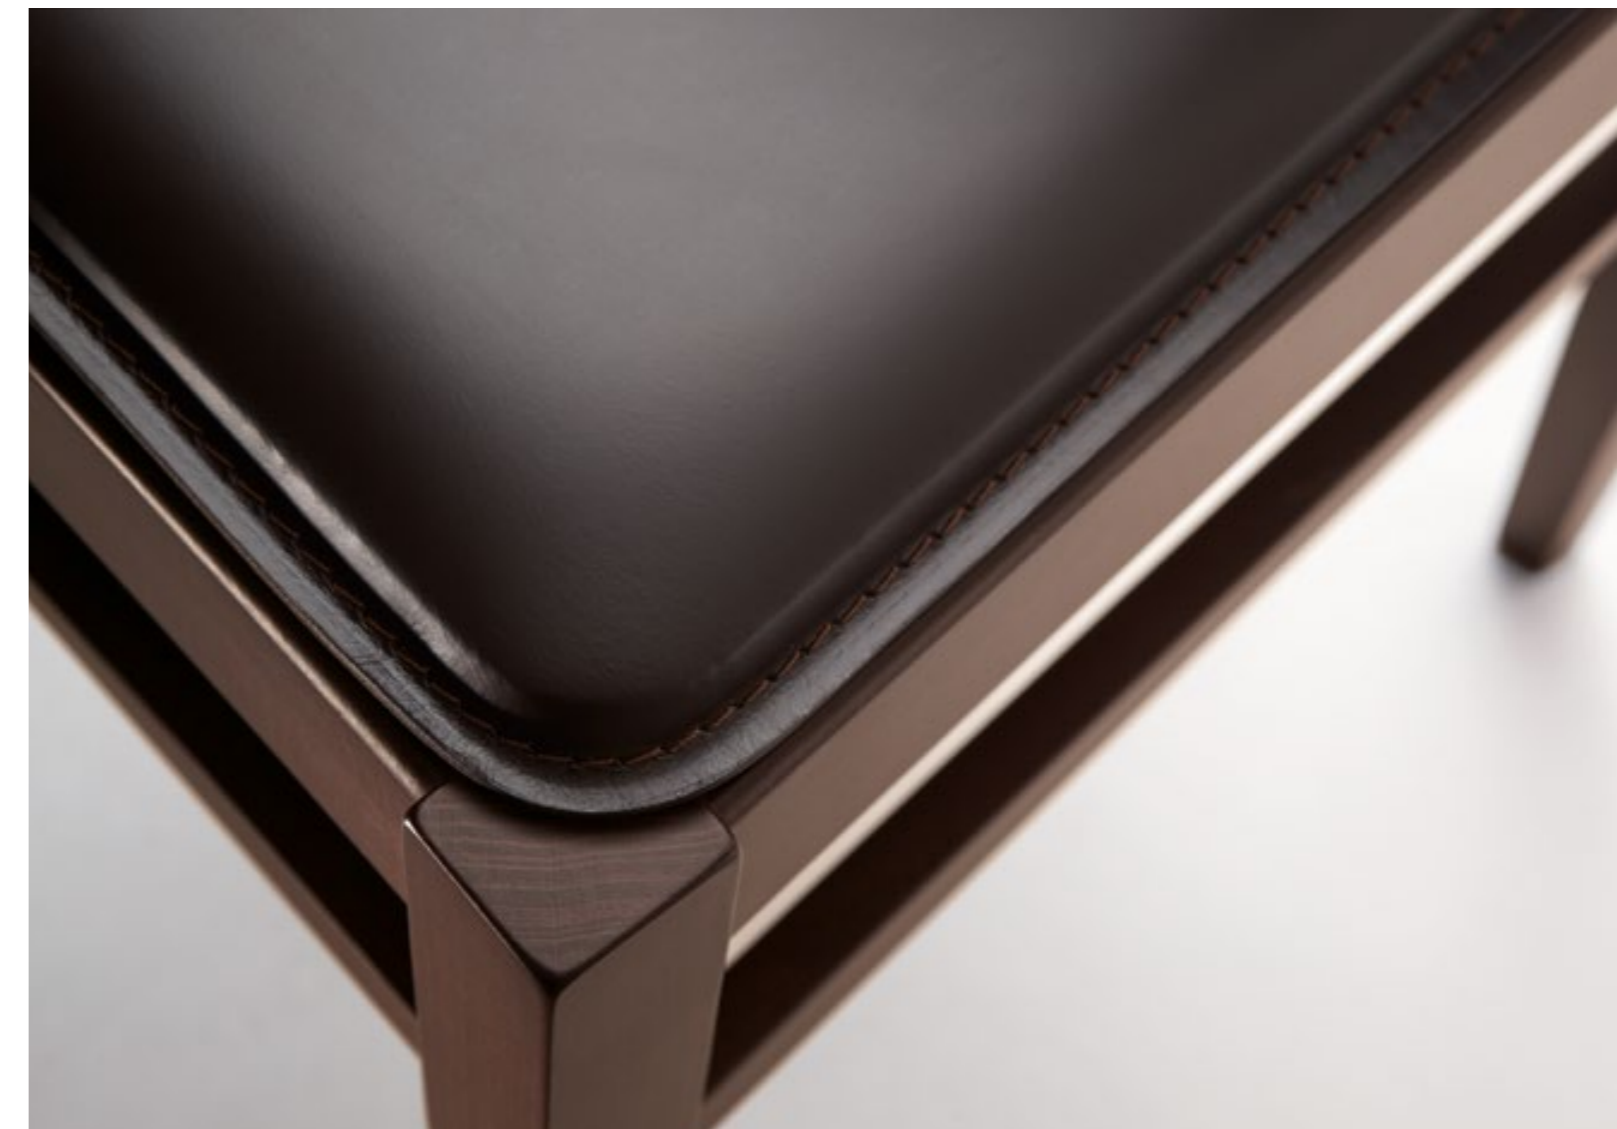

GLAM

Weitere Informationen über die verfügbaren Finishes erhalten Sie über den QR-Code.

PRODUKTDATENBLATT

Gestell und Lehne: aus Massivholz
Esche lackiert

Sitz: Synthetik-Strohgeflecht oder Leder
oder Holz