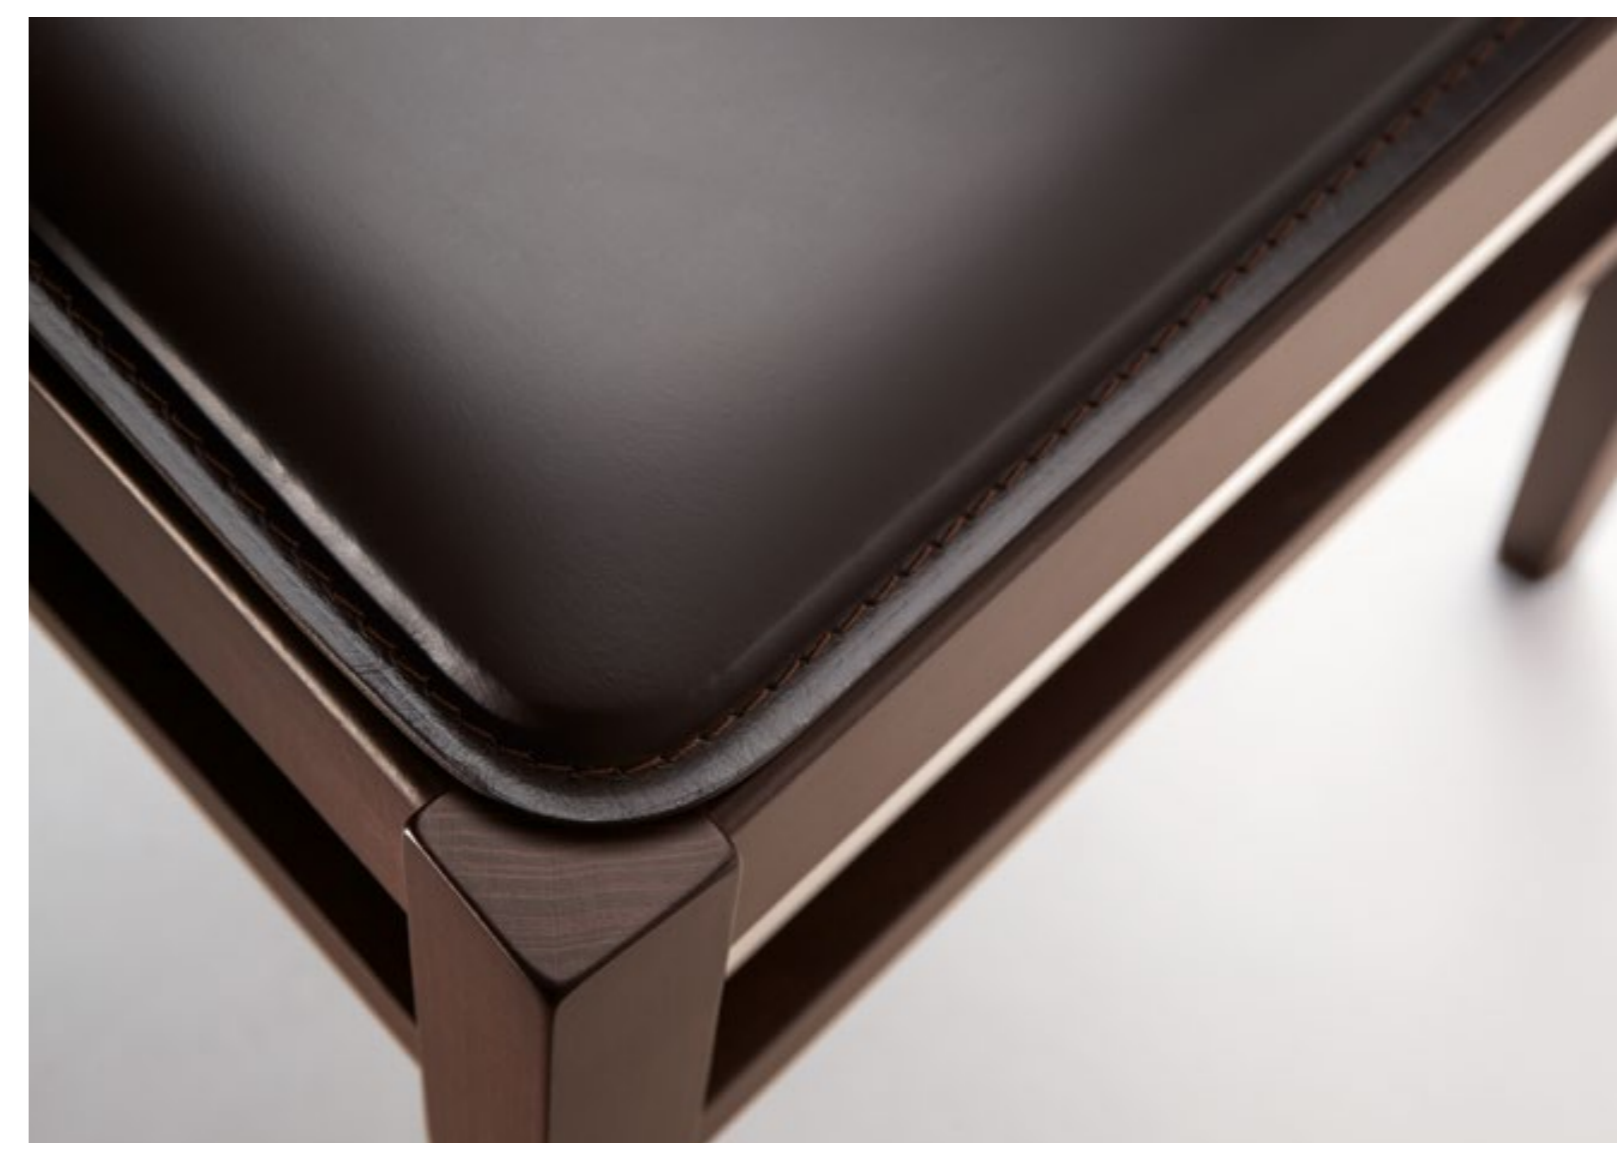

GLAM

Please consult the QR Code for information about available finishes.

PRODUCT SPECIFICATIONS

Frame and back: in painted solid Ash wood   **Seat:** in synthetic straw, in leather or in wood