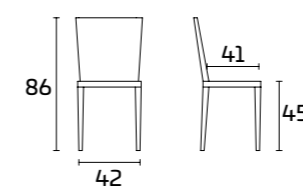

## СПЕЦИФИКАЦИИ ПРОДУКТА

Цельный каркас и спинка: окрашенный  
массив ясеня

Сиденье: синтетическая солома,  
кожа или дерево

Цельный каркас, сиденье и спинка:  
Дуб Grafite  
Стол Freetime