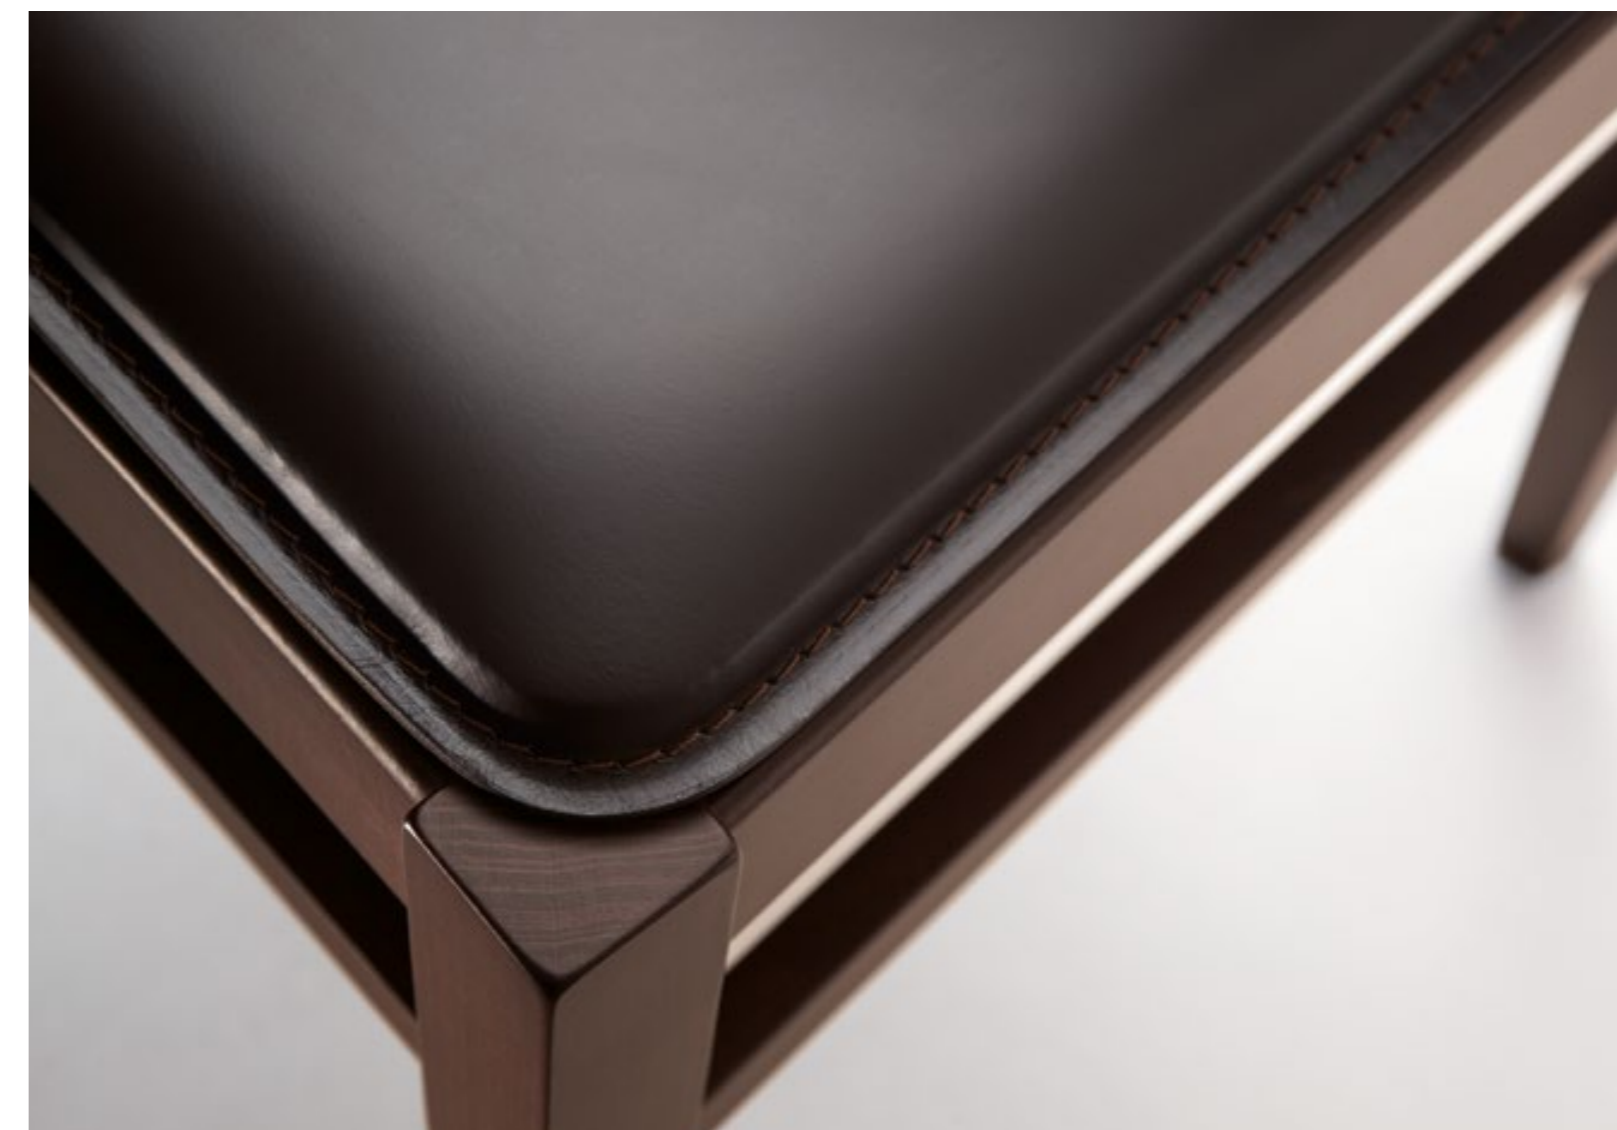

GLAM

Pour plus d'informations
concernant les finitions
disponibles, consulter le QR Code.

FICHE PRODUIT

Cadre et dossier : en Frêne massif peint

Assise : en paille synthétique, en cuir
ou en bois