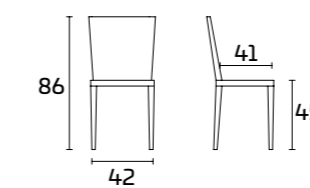

## PRODUKTDATENBLATT

**Gestell und Lehne:** aus Massivholz  
Esche lackiert

**Sitz:** Synthetik-Strohgeflecht oder Leder  
oder Holz

Gestell, Sitz und Lehne:  
Eiche Graphit  
Tisch Freetime

**Armazón y respaldo:**  
Roble Grafito  
**Asiento:**  
Paja sintética Blanco Maíz