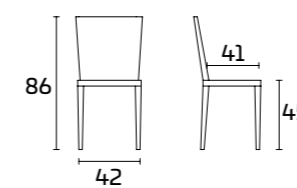

## FICHA PRODUCTO

**Armazón y respaldo:** en madera maciza de Fresno pintada

**Asiento:** en paja sintética, en piel o en madera

Armazón, asiento y respaldo:  
Roble Grafito  
Mesa Freetime

**Cadre et dossier :**  
Chêne Graphite  
**Assise :**  
Paille synthétique Blanc Maïs