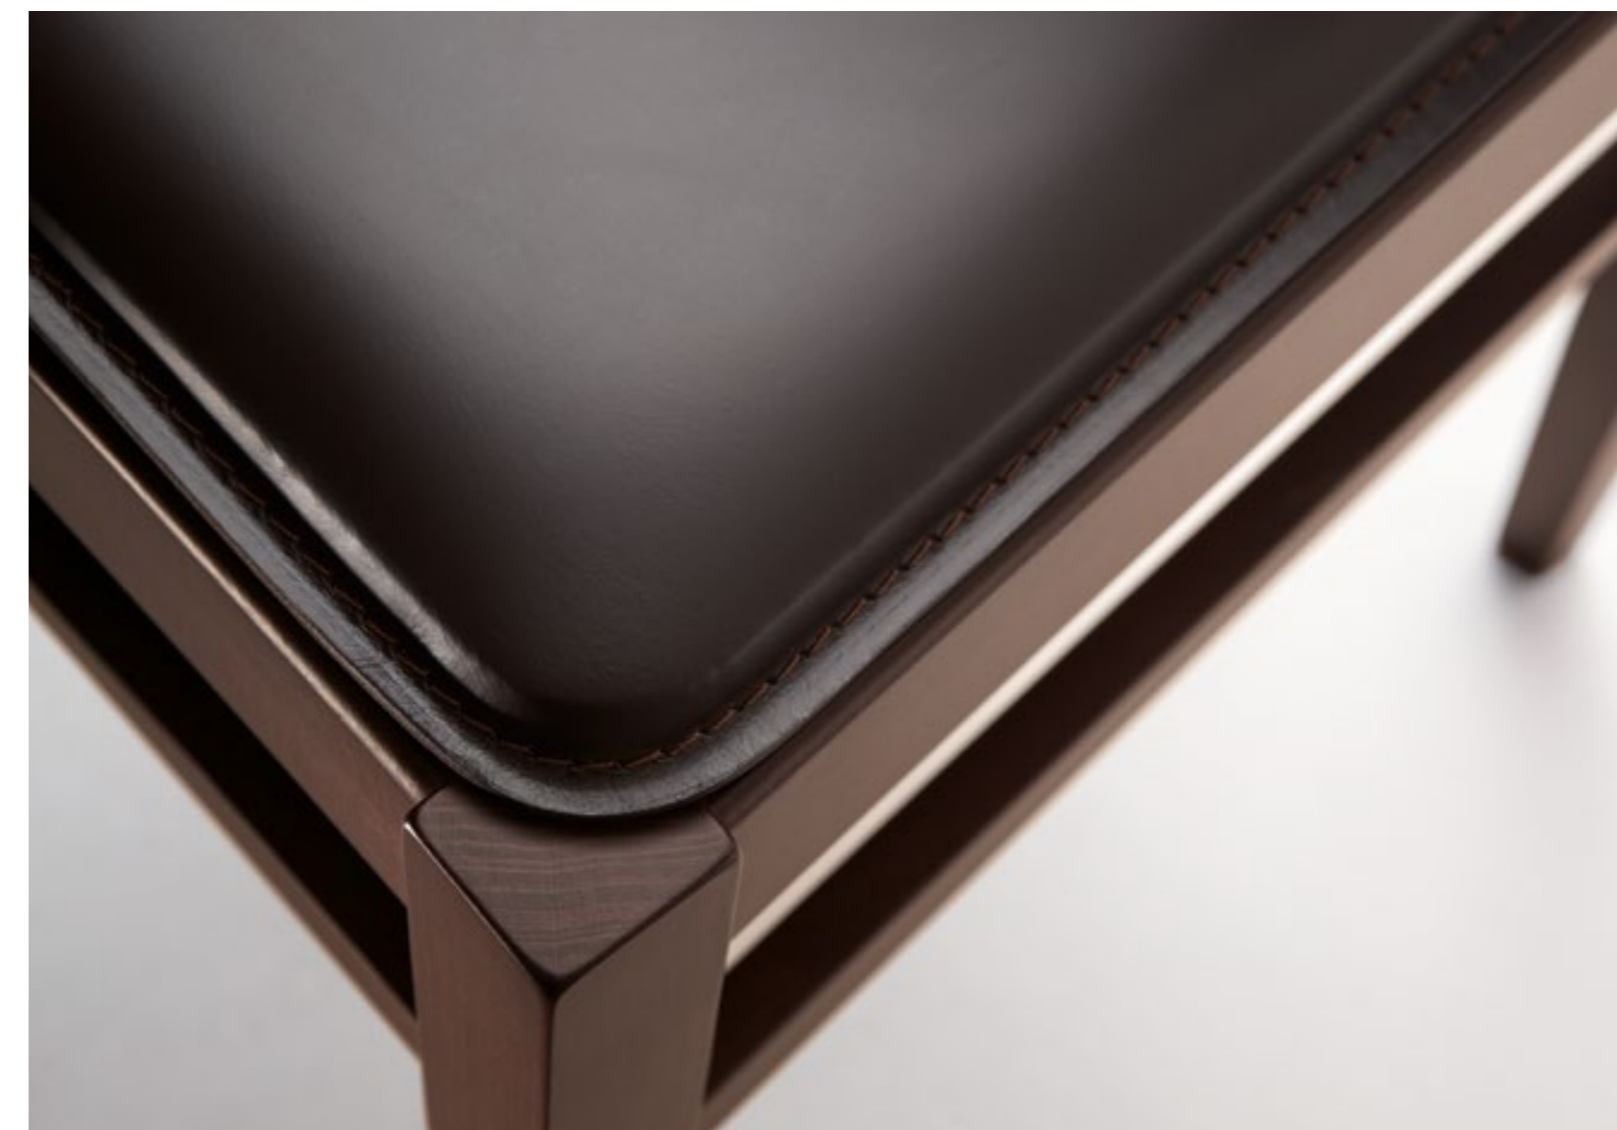

GLAM

Для получения информации
о вариантах отделки
воспользуйтесь QR-кодом.

СПЕЦИФИКАЦИИ ПРОДУКТА

Цельный каркас и спинка: окрашенный
массив ясеня

Сиденье: синтетическая солома,
кожа или дерево