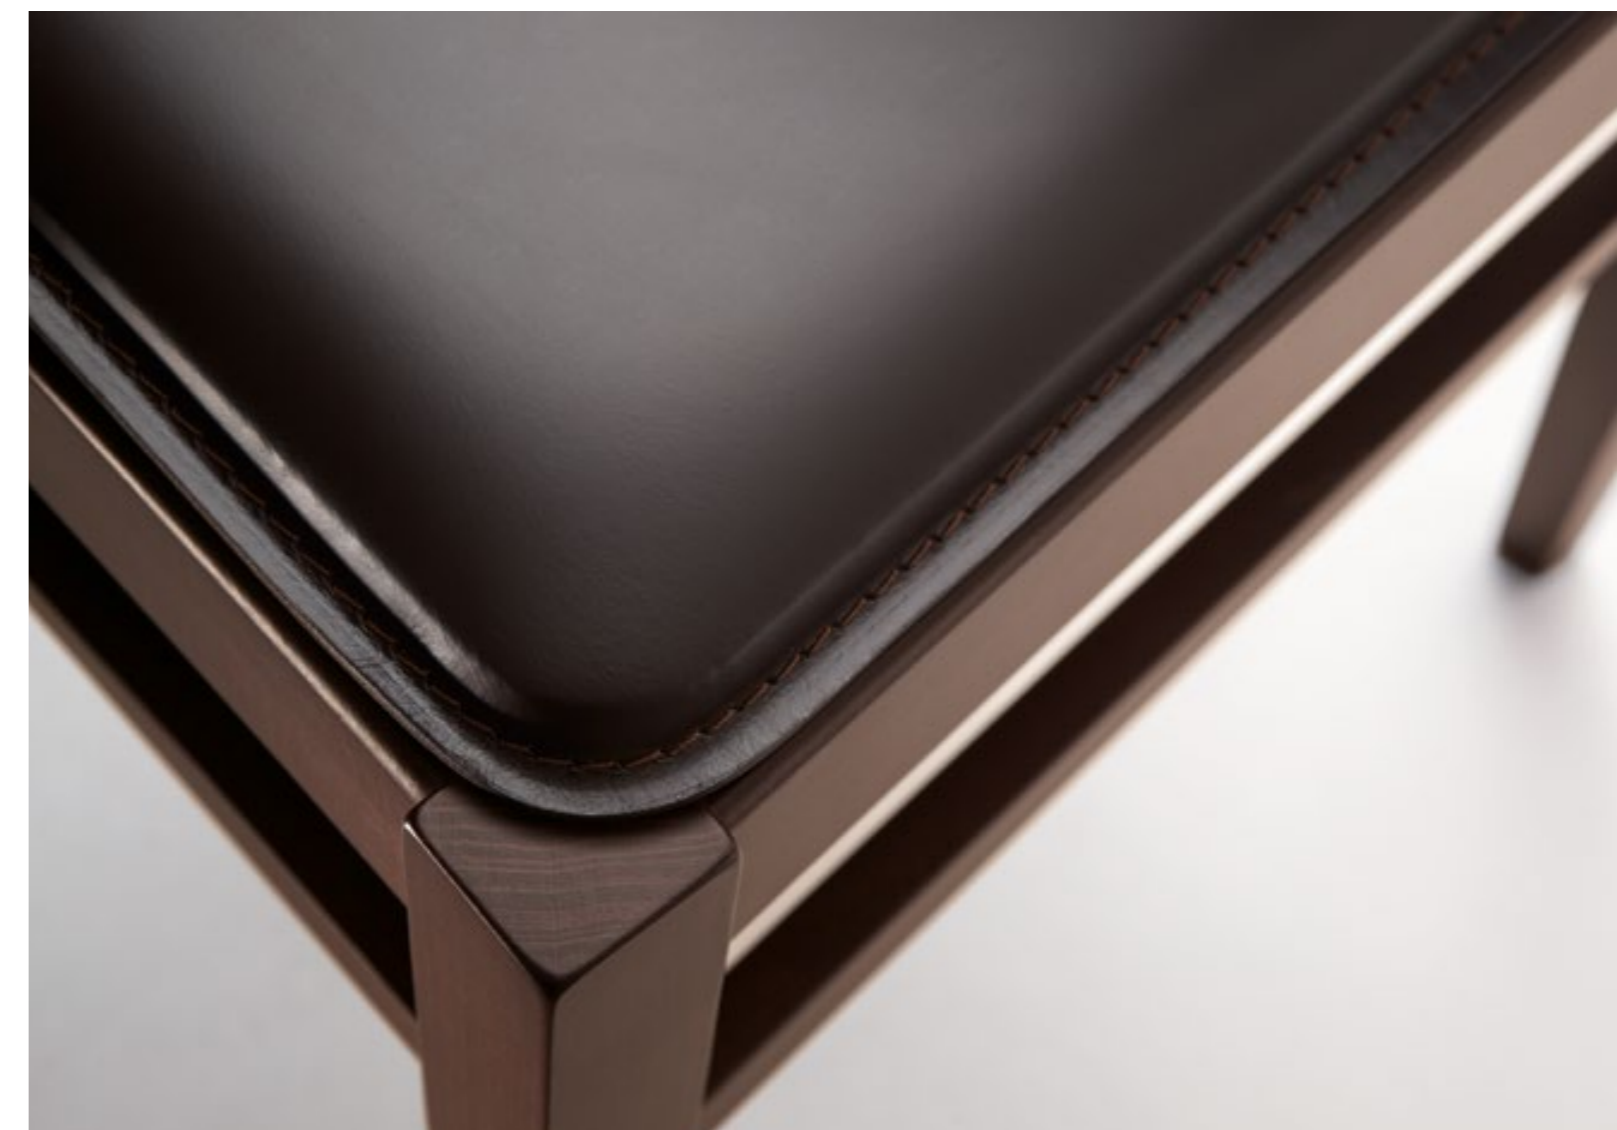

GLAM

Per informazioni
su finiture disponibili
consultare il QR Code.

SCHEDA PRODOTTO

Fusto e schienale: in massello
di Frassino verniciato

Seduta: in paglia sintetica; in pelle
o in legno