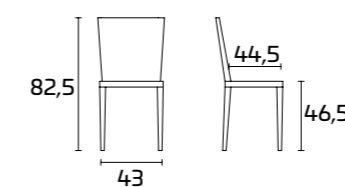

Fusto, seduta e schienale:
Laccato opaco Bianco Prestige SCAV 028

FLAIR

Per informazioni
su finiture disponibili
consultare il QR Code.

SCHEDA PRODOTTO

Fusto, seduta e schienale:
in massello di Faggio verniciato