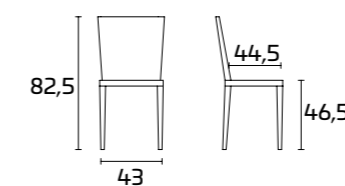

FICHE PRODUIT

Cadre, assise et dossier :
en Hêtre massif peint