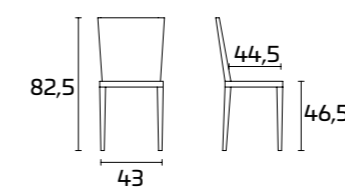

СПЕЦИФИКАЦИИ ПРОДУКТА

Цельный каркас, сиденье и спинка:
окрашенный массив бука