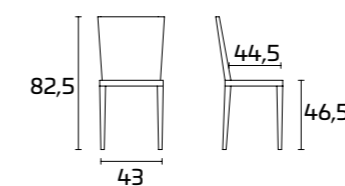

Tisch Slim Wood

Armazón, asiento y respaldo:
Lacado mate Blanco Prestige SCAV 028

FLAIR

Para obtener información
sobre los acabados disponibles,
consulte el código QR.

FICHA PRODUCTO

Armazón, asiento y respaldo:
en madera maciza de Haya pintada