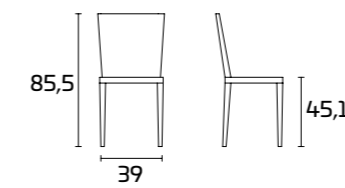

DUETTO

Weitere Informationen über
die verfügbaren Finishes
erhalten Sie über den QR-Code.

PRODUKTDATENBLATT

Gestell und Lehne: aus lackiertem Metall

Sitz: Synthetik-Strohgeflecht

Stuhl DUETTO

Gestell und Lehne:
Warmgrau lackiert
Sitz:
Synthetik-Strohgeflecht
Tisch Duetto