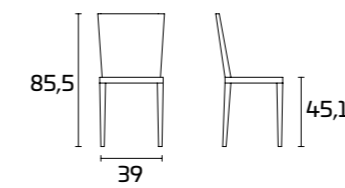

FICHA PRODUCTO

Estructura y respaldo: en metal pintado

Asiento: en paja sintética