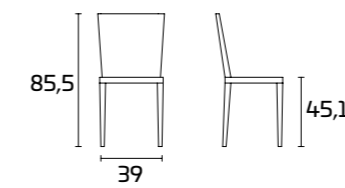

СПЕЦИФИКАЦИИ ПРОДУКТА

Каркас и спинка: окрашенный металл

Сиденье: синтетическая солома