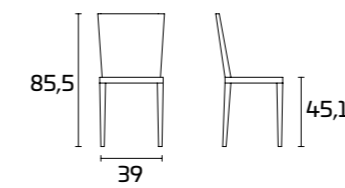

SCHEDA PRODOTTO

Struttura e schienale: in metallo verniciato

Seduta: in paglia sintetica