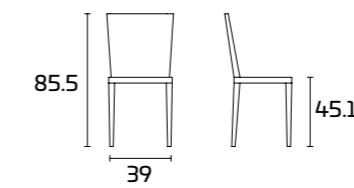

PRODUCT SPECIFICATIONS

Frame and back: in painted metal

Seat: in synthetic straw