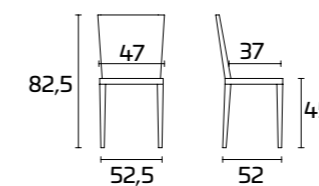

## SCHEDA PRODOTTO

**Struttura:** In Acciaio Cromato o verniciata  
finitura semilucida

**Seduta e schienale:** In policarbonato

Le sedie sono impilabili

Daydream 401  
Daydream 401 trasparente (a slitta)