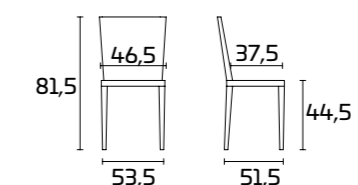

Daydream 405