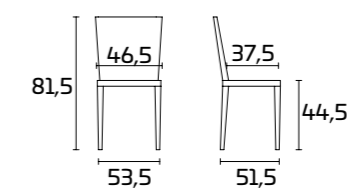

## СПЕЦИФИКАЦИИ ПРОДУКТА

Каркас: хромированная сталь или  
окрашенная с полуглянцевой отделкой

Сиденье и спинка: поликарбонат

Стулья стопируются

Daydream 401  
Daydream 401 прозрачный (на ползьях)

Daydream 405