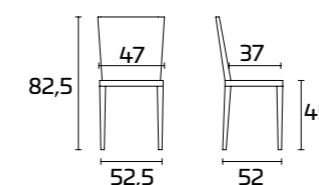

## PRODUKTDATENBLATT

**Gestell:** aus verchromtem oder lackiertem Stahl, Finish halbgänzend

**Sitz und Lehne:** aus Polycarbonat

Die Stühle sind stapelbar

Daydream 401  
Daydream 401 transparent (Schlittenstuhl)