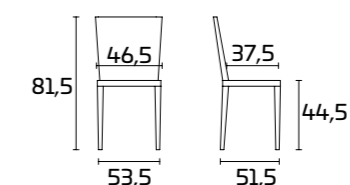

Daydream 405