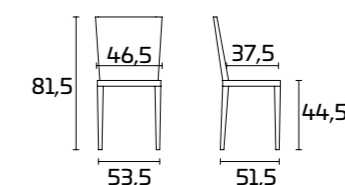

Daydream 405