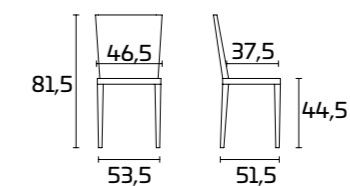

Daydream 405