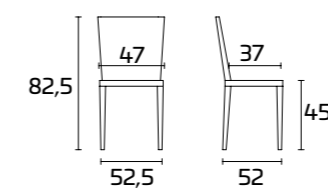

## СПЕЦИФИКАЦИИ ПРОДУКТА

Каркас: хромированная сталь или  
окрашенная с полуглянцевой отделкой

Сиденье и спинка: поликарбонат

Стулья стопируются

Daydream 401  
Daydream 401 прозрачный (на ползьях)

Daydream 405