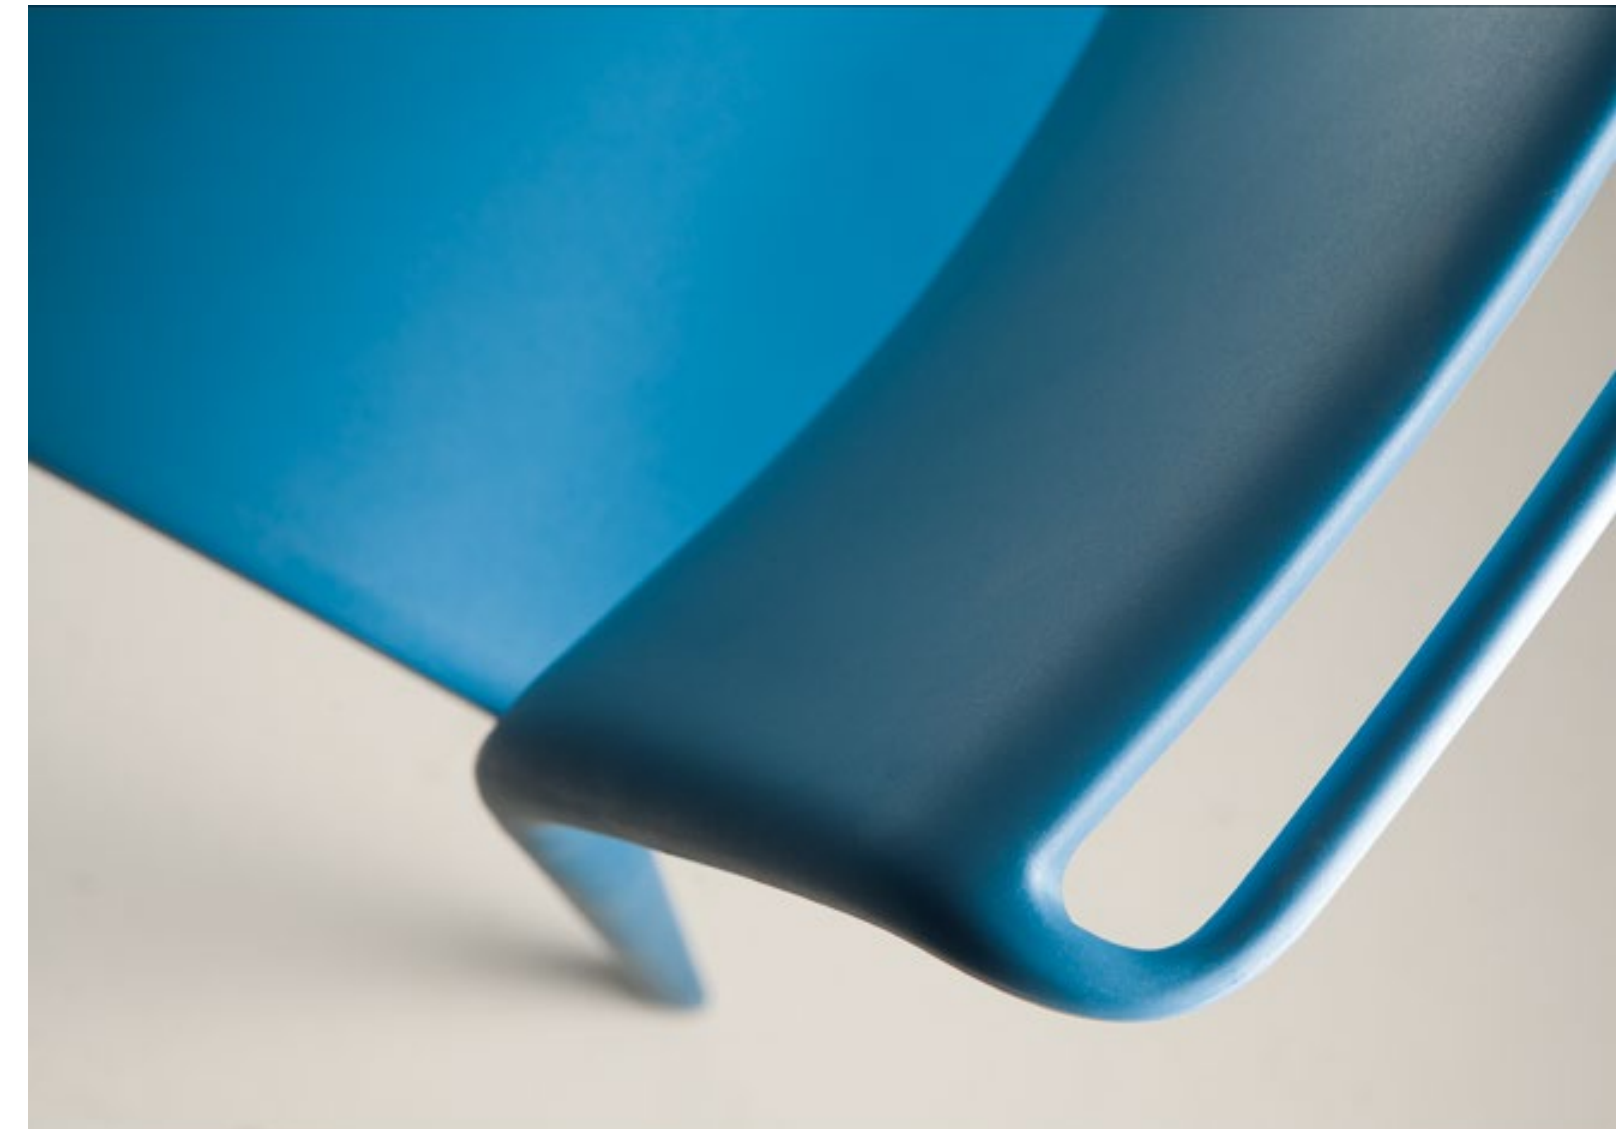

ARA

Pour plus d'informations
concernant les finitions
disponibles, consulter le QR Code.

FICHE PRODUIT

Cadre, assise et dossier :
monocoque en polypropylène coloré
 finition mate

Les chaises peuvent être empilées
et utilisées à l'extérieur