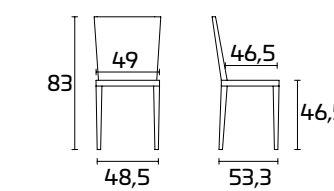

## FICHA PRODUCTO

Estructura, asiento y respaldo:  
Monocasco en polipropileno de color  
acabado mate

Las sillas pueden apilarse y son aptas  
para el uso en exteriores

Cadre, assise et dossier :  
Polypropylène Blanc