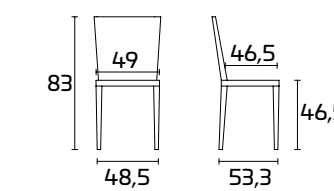

## SCHEDA PRODOTTO

**Struttura seduta e schienale:**  
Monoscocca in polipropilene colorato  
finitura opaca

**Le sedie sono impilabili e adatte  
per uso esterno**

Frame, seat and back:  
White Polypropylene