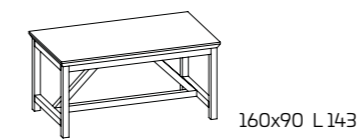

SOCIAL SOCIAL FLOATING TABLE