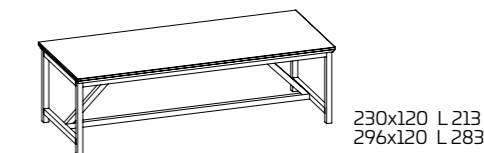

SOCIAL FLOATING ISLAND