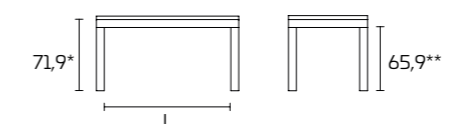

СТОЛШНИЦА, ОБЛИЦОВАННАЯ ШПОНОМ