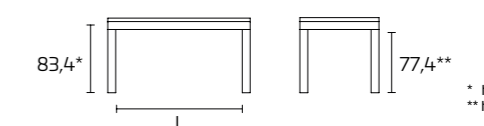

SOCIAL FLOATING ISLAND