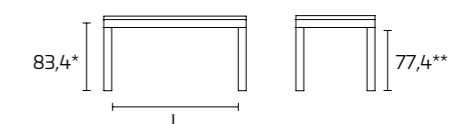

SOCIAL SOCIAL FLOATING ISLAND