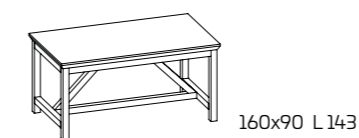

SOCIAL FLOATING TABLE