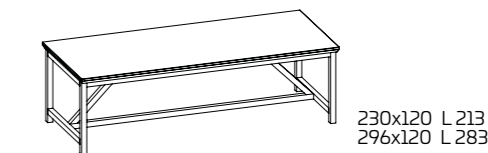

SOCIAL SOCIAL FLOATING ISLAND