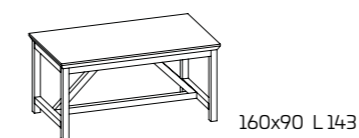

SOCIAL SOCIAL FLOATING TABLE