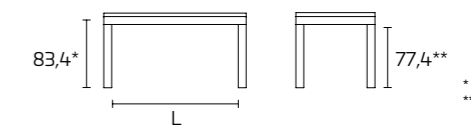

SOCIAL SOCIAL FLOATING ISLAND