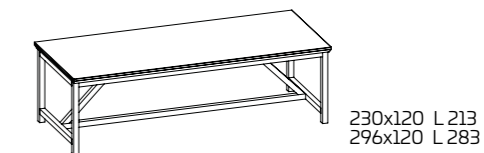

SOCIAL SOCIAL FLOATING ISLAND