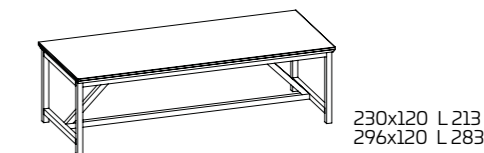

SOCIAL SOCIAL FLOATING ISLAND