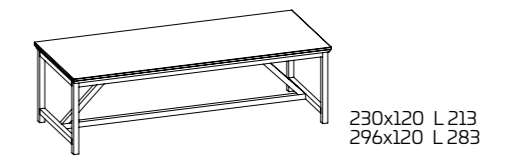

SOCIAL SOCIAL FLOATING ISLAND