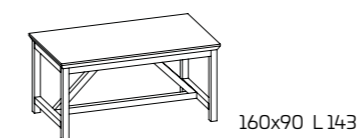

SOCIAL SOCIAL FLOATING TABLE