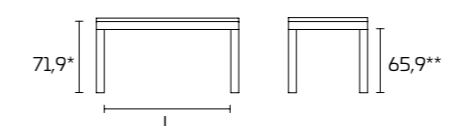

SOCIAL FLOATING TABLE