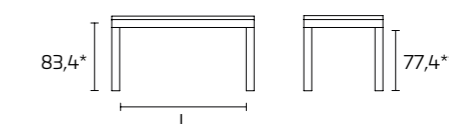

SOCIAL SOCIAL FLOATING ISLAND