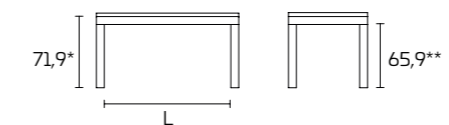

SOCIAL SOCIAL FLOATING TABLE