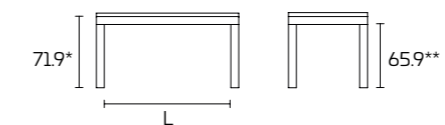

VENEERED TOP