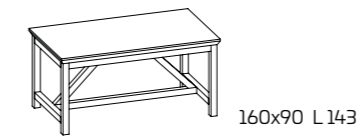

SOCIAL FLOATING TABLE