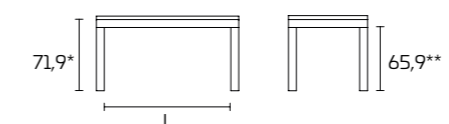

SOCIAL SOCIAL FLOATING TABLE