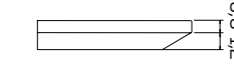

DESSUS GRANIT ET MARBRE

TABLES HORS SÉRIE. Aucune table hors série n'est réalisable