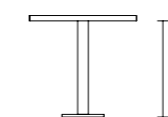

Modello:
Nomo Rotondo Ø 130 fisso
Basamento:
Verniciato Bianco lucido
Piano:
Marmo Bianco Carrara
Sedia Chatty

NOMO

SCHEDA PRODOTTO

Basamento: in metallo cromato o in metallo verniciato

Piano: pannello di particelle di legno con basso contenuto di formaldeide (classe E1), rivestito di laminato profilo ABS su tutti i lati e in Fenix NTM o in Granito o Marmo

Per informazioni su finiture disponibili consultare il QR Code.

TAVOLO FISSO

Ø 130

TONDO

140x100
160x120

OVALE

72*

* altezza tavolo senza piano