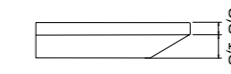

СТОЛЕШНИЦА ИЗ FENIX NTM