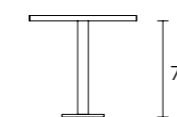

СТОЛ НЕРАЗДВИЖНОЙ

Ø 130

КРУГЛЫЙ

140x100
160x120

ОВАЛЬНЫЙ

72*

* высота стола без столешницы

СТОЛЕШНИЦА ИЗ ЛАМИНАТА