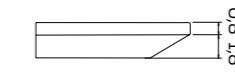

TABLERO FENIX NTM