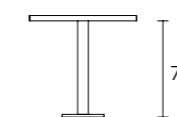

Weitere Informationen über die verfügbaren Finishes erhalten Sie über den QR-Code.

FESTER TISCH

Ø 130

RUNDE

140x100
160x120

OVAL

72*

* Tischhöhe ohne Arbeitsplatte

PLATTE AUS LAMINAT

1,2 2,5

PLATTE FENIX NTM

0,8 1,8

PLATTE AUS GRANIT UND MARMOR

0,8 1,2

TISCHE MIT SONDERMASSEN. Tische in Sondermaßen sind nicht ausführbar.

Tisch NOMO