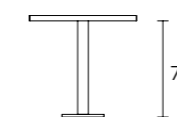

Para obtener información sobre los acabados disponibles, consulte el código QR.

MESA FIJA

Ø 130

REDONDA

140x100
160x120

OVALADA

72*

* altura mesa sin tablero