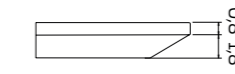

PIANO FENIX NTM