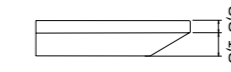

PLATTE FENIX NTM

0,8 1,8