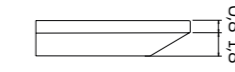

DESSUS EN FENIX NTM