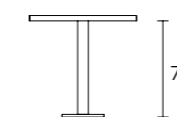

Pour plus d'informations concernant les finitions disponibles, consulter le QR Code.

TABLE FIXE

Ø 130

ROND

140x100
160x120

OVALE

72*

* hauteur table sans dessus