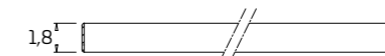

СТОЛШНИЦА ИЗ ЛАМИНАТА ИЛИ FENIX NTM

1,8