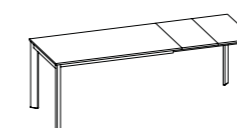

TAVOLO ALLUNGABILE

120x80 (200) L 104 - L1 64