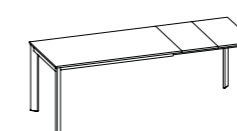

СТОЛ РАЗДВИЖНОЙ

120x80 (200) L 104 - L1 64