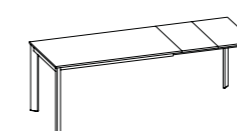

AUSZIEHTISCH

120x80 (200) L 104 - L1 64