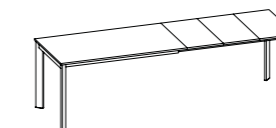

140x80 (260) L 124 - L1 64

73,5"