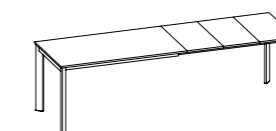

140x80 (260) L 124 - L1 64

73,5*