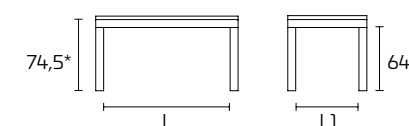

Modello:
Vega 160x80 fisso
Basamento e gambe:
Verniciato Grigio Caldo
Piano:
Quarz Bianco Chiaro
Sedia Flair

VEGA

SCHEDA PRODOTTO

Basamento: in multistrato con coperture in metallo verniciato

Gambe: in metallo verniciato

Piano: allungabile, pannello di particelle di legno rivestito di laminato con profilo "Legno" o in laminato con profilo ABS su tutti i lati disponibile in diversi colori; oppure fisso in vari materiali

Per informazioni su finiture disponibili consultare il QR Code.

TAVOLO FISSO

110x70 L 95 - L1 55
130x80 L 115 - L1 65
160x80 L 145 - L1 65

TAVOLO ALLUNGABILE

110x70 (148) L 95 - L1 55
130x80 (168) L 115 - L1 65
160x80 (198) L 145 - L1 65

90x90 (180) L 75 - L1 75

PIANO LAMINATO O FENIX NTM

(solo per tavolo 90x90)

TAVOLI FUORI MISURA. Non sono realizzabili tavoli fuori misura