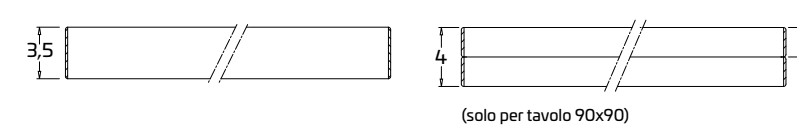

PIANO LAMINATO O FENIX NTM

(solo per tavolo 90x90)

TAVOLI FUORI MISURA. Non sono realizzabili tavoli fuori misura