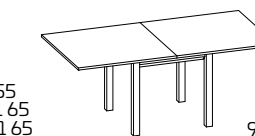

90x90 (180) L 75 - L1 75

74,5"

64*