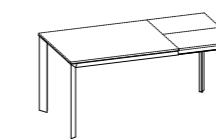

AUSZIEHTISCH