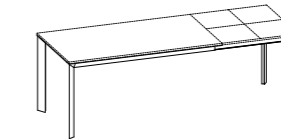

120x90 (180) L 102 - L1 71,5
140x90 (200) L 122 - L1 71,5

160x90 (240) L 142 - L1 71,5