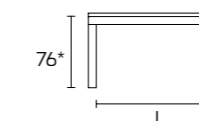

Modell:
Tai 140x90 ausziehbar
Gestell und Beine:
Silberfinish
Platte:
Laminat Rustic Grey
Stuhl Mya 700

TAI

PRODUKTDATENBLATT

Gestell: aus Aluminium mit Silberfinish; Hochglanz Schwarz lackiert mit verchromten Gelenken oder Hochglanz Weiß lackiert mit weißen Gelenken

Platte: ausziehbar, Holzfaserplatte mit niedrigem Formaldehydgehalt (Klasse E1), Esche furniert, lackiert oder laminat- oder Fenix NTM beschichtet, verfügbar in verschiedenen Farben; ausziehbar, aus gehärtetem Glas, verfügbar in verschiedenen Farben, mit Verlängerungen mit Klappsystem aus Laminat in Grau

Weitere Informationen über die verfügbaren Finishes erhalten Sie über den QR-Code.

AUSZIEHTISCH

120x90 (180) L 102 - L1 71,5
140x90 (200) L 122 - L1 71,5

160x90 (240) L 142 - L1 71,5

PLATTE AUS LAMINAT ODER FENIX NTM

FURNIERTE PLATTE

GLASPLATTE