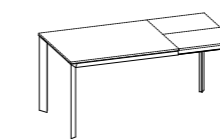

TAVOLO ALLUNGABILE