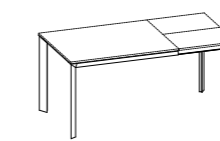

MESA EXTENSIBLE