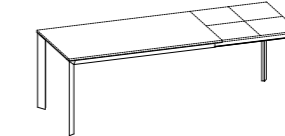

120x90 (180) L 102 - L1 71,5
140x90 (200) L 122 - L1 71,5

160x90 (240) L 142 - L1 71,5