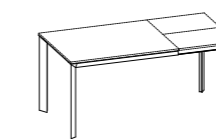

EXTENSIBLE TABLE