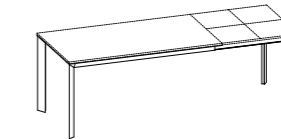

120x90 (180) L 102 - L1 71.5
140x90 (200) L 122 - L1 71.5

160x90 (240) L 142 - L1 71.5