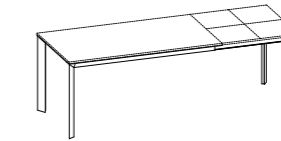

120x90 (180) L 102 - L1 71,5
140x90 (200) L 122 - L1 71,5

160x90 (240) L 142 - L1 71,5