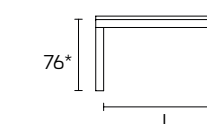

Modello:
Quadrifoglio 150x90 allungabile
Basamento e gambe:
Verniciato Bianco lucido
Piano:
Laminato Rovere Humus
Sedia Mya 700

QUADRIFOGLIO

SCHEDA PRODOTTO

Basamento: allungabile o fisso in metallo verniciato

Gambe: in metallo verniciato

Piano: pannello di particelle di legno con basso contenuto di formaldeide (classe E1) e idrofughi (vedi nota in calce) rivestito in Fenix NTM o laminato con bordo ABS, oppure fisso in vari materiali

Per informazioni su finiture disponibili consultare il QR Code.

TAVOLO FISSO

110x70 L 98 - L1 58
130x80 L 118 - L1 68
150x90 L 138 - L1 78

TAVOLO ALLUNGABILE

110x70 (190) L 98 - L1 58
130x80 (210) L 118 - L1 68
150x90 (230) L 138 - L1 78

PIANO LAMINATO O FENIX NTM

TAVOLI FUORI MISURA. Non sono realizzabili tavoli fuori misura