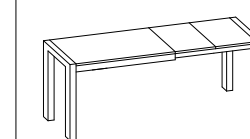

СТОЛ РАЗДВИЖНОЙ

110x70 (190) L 98 - L1 58
130x80 (210) L 118 - L1 68
150x90 (230) L 138 - L1 78