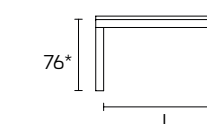

Modelo:
Cuadrifoglio 150x90 extensible
Estructura y patas:
Pintadas Blanco Brillante
Tablero:
Laminado Roble Humus
Silla Mya 700

QUADRIFOGLIO

FICHA PRODUCTO

Estructura: extensible o fija en metal pintado

Patas: en metal pintado

Tablero: panel de partículas de madera con bajo contenido de formaldehído (clase E1) e hidrófugo (véase nota abajo), revestido en Fenix NTM o laminado con canto ABS, o fijo en varios materiales

Para obtener información sobre los acabados disponibles, consulte el código QR.

MESA FIJA

110x70 L 98 - L1 58
130x80 L 118 - L1 68
150x90 L 138 - L1 78

MESA EXTENSIBLE

110x70 (190) L 98 - L1 58
130x80 (210) L 118 - L1 68
150x90 (230) L 138 - L1 78

TABLERO LAMINADO O FENIX NTM