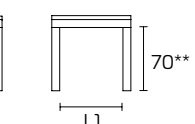

Modelo:
Cuadrifoglio 150x90 extensible
Estructura y patas:
Pintadas Blanco Brillante
Tablero:
Laminado Roble Humus
Silla Mya 700

QUADRIFOGLIO

FICHA PRODUCTO

Estructura: extensible o fija en metal pintado

Patas: en metal pintado

Tablero: panel de partículas de madera con bajo contenido de formaldehído (clase E1) e hidrófugo (véase nota abajo), revestido en Fenix NTM o laminado con canto ABS, o fijo en varios materiales

Para obtener información sobre los acabados disponibles, consulte el código QR.

MESA FIJA

110x70 L 98 - L1 58
130x80 L 118 - L1 68
150x90 L 138 - L1 78

MESA EXTENSIBLE

110x70 (190) L 98 - L1 58
130x80 (210) L 118 - L1 68
150x90 (230) L 138 - L1 78

TABLERO LAMINADO O FENIX NTM