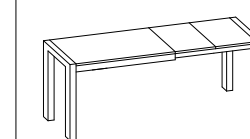

TAVOLO ALLUNGABILE

110x70 (190) L 98 - L1 58
130x80 (210) L 118 - L1 68
150x90 (230) L 138 - L1 78