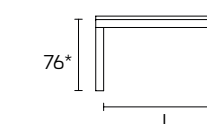

Модель:
Quadrifoglio 150x90 раздвижной
Каркас и ножки:
Окрашены в цвет Белый глянцевый
Столешница:
Ламинат цвета Дуб Нитус
Стул Муа 700

QUADRIFOGLIO

СПЕЦИФИКАЦИИ ПРОДУКТА

Каркас: раздвижной или нераздвижной из окрашенного металла

Ножки: из окрашенного металла

Столешница: из ДСП с низким содержанием формальдегида (класс E1), водостойкой (см. примечание в конце), облицованной Fenix NTM или ламинатом с кромкой из АБС, в нераздвижном варианте исполнения может быть изготовлена из разных материалов

Для получения информации о вариантах отделки воспользуйтесь QR-кодом.

СТОЛ НЕРАЗДВИЖНОЙ

110x70 L 98 - L1 58
130x80 L 118 - L1 68
150x90 L 138 - L1 78

СТОЛ РАЗДВИЖНОЙ

110x70 (190) L 98 - L1 58
130x80 (210) L 118 - L1 68
150x90 (230) L 138 - L1 78

76*

70**

СТОЛШНИЦА ИЗ ЛАМИНАТА ИЛИ FENIX NTM