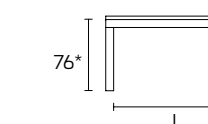

PLATTE AUS LAMINAT ODER FENIX NTM