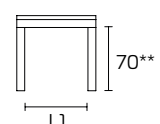

Modello:
Quadrifoglio 150x90 allungabile
Basamento e gambe:
Verniciato Bianco lucido
Piano:
Laminato Rovere Humus
Sedia Mya 700

QUADRIFOGLIO

SCHEDA PRODOTTO

Basamento: allungabile o fisso in metallo verniciato

Gambe: in metallo verniciato

Piano: pannello di particelle di legno con basso contenuto di formaldeide (classe E1) e idrofughi (vedi nota in calce) rivestito in Fenix NTM o laminato con bordo ABS, oppure fisso in vari materiali

Per informazioni su finiture disponibili consultare il QR Code.

TAVOLO FISSO

110x70 L 98 - L1 58
130x80 L 118 - L1 68
150x90 L 138 - L1 78

TAVOLO ALLUNGABILE

110x70 (190) L 98 - L1 58
130x80 (210) L 118 - L1 68
150x90 (230) L 138 - L1 78

PIANO LAMINATO O FENIX NTM

TAVOLI FUORI MISURA. Non sono realizzabili tavoli fuori misura