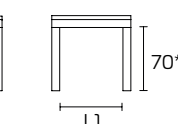

PLATTE AUS LAMINAT ODER FENIX NTM