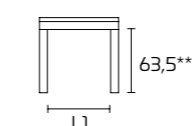

Modelo:
Oslo 140x80 extensible
Estructura y patas:
Pintadas Blanco Brillante
Tablero:
Cristal mate Blanco Prestige SCAV 028_V
Silla Day Dream 401

OSLO

FICHA PRODUCTO

Estructura y patas:
en metal pintado

Tablero: extensible, panel de partículas de madera con bajo contenido de formaldehído (clase E1), revestido en Fenix NTM o en laminado, con extensiones del mismo color que el tablero o en cristal templado, brillante o mate, pegado sobre panel de partículas con canteado en ABS con extensiones en laminado del mismo color que la estructura

Para obtener información sobre los acabados disponibles, consulte el código QR.

MESA EXTENSIBLE

120x80 (200) L 106 - L1 68,4

140x80 (260) L 106 - L1 68,4

73,5*

L

63,5**

L1

TABLERO LAMINADO O FENIX NTM

1,8

TABLERO DE CRISTAL

0,6

1,2

MESAS DE MEDIDAS ESPECIALES. No se hacen mesas de medidas especiales