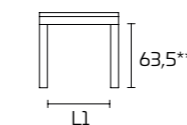

Modello:
Oslo 140x80 allungabile
Basamento e gambe:
Verniciate Bianco lucido
Piano:
Vetro opaco Bianco Prestige SCAV 028_V
Sedia Day Dream 401

OSLO

SCHEDA PRODOTTO

Basamento e gambe:
in Metallo verniciato

Piano: allungabile, pannello di particelle di legno con basso contenuto di formaldeide (classe E1) rivestito in Fenix NTM o in laminato, con allunghe dello stesso colore del piano oppure in vetro temperato, lucido o opaco, incollato su pannello di particelle bordato ABS con allunghe in laminato dello stesso colore del basamento

Per informazioni su finiture disponibili consultare il QR Code.

TAVOLO ALLUNGABILE

120x80 (200) L 106 - L1 68,4

140x80 (260) L 106 - L1 68,4

73,5*

L

63,5**

L1

PIANO LAMINATO O FENIX NTM

1,8

PIANO VETRO

0,6

1,2

TAVOLI FUORI MISURA. Non sono realizzabili tavoli fuori misura