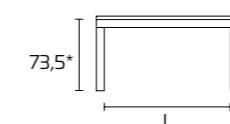

Modèle :
Oslo140x80 à rallonges
Cadre et pieds :
Peints Blanc brillant
Dessus :
Verre opaque Blanc Prestige SCAV 028_V
Chaise Day Dream 401

OSLO

FICHE PRODUIT

Cadre et pieds :
en métal peint

Dessus : à rallonges, panneau de particules de bois à faible teneur en formaldéhyde (classe E1) recouvert en Fenix NTM ou en stratifié, avec rallonges du même coloris que le dessus ou en verre trempé, brillant ou opaque, collé sur panneau de particules bordé ABS avec rallonges en stratifié du même coloris que le cadre

Pour plus d'informations concernant les finitions disponibles, consulter le QR Code.

TABLE À RALLONGES

120x80 (200) L 106 - L1 68,4

140x80 (260) L 106 - L1 68,4

73,5*

L

63,5**

L1

DESSUS EN STRATIFIE OU FENIX NTM

1,8

DESSUS EN VERRE

0,6
1,2

TABLES HORS SÉRIE. Aucune table hors série n'est réalisable