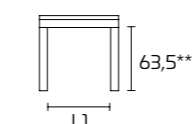

Modèle :
Oslo140x80 à rallonges
Cadre et pieds :
Peints Blanc brillant
Dessus :
Verre opaque Blanc Prestige SCAV 028_V
Chaise Day Dream 401

OSLO

FICHE PRODUIT

Cadre et pieds :
en métal peint

Dessus : à rallonges, panneau de particules de bois à faible teneur en formaldéhyde (classe E1) recouvert en Fenix NTM ou en stratifié, avec rallonges du même coloris que le dessus ou en verre trempé, brillant ou opaque, collé sur panneau de particules bordé ABS avec rallonges en stratifié du même coloris que le cadre

Pour plus d'informations concernant les finitions disponibles, consulter le QR Code.

TABLE À RALLONGES

120x80 (200) L 106 - L1 68,4

140x80 (260) L 106 - L1 68,4

73,5*

L

63,5**

L1

DESSUS EN STRATIFIE OU FENIX NTM

1,8

DESSUS EN VERRE

0,6
1,2

TABLES HORS SÉRIE. Aucune table hors série n'est réalisable