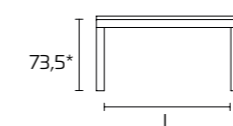

Модель:
Oslo 140x80 раздвижной
Каркас и ножки:
Окрашены в цвет Белый глянцевый
Столешница:
Стекло матовое цвета
Белый Prestige SCAV 028_V
Стол Day Dream 401

OSLO

СПЕЦИФИКАЦИИ ПРОДУКТА

Каркас и ножки:
из окрашенного металла

Столешница:
раздвижная, из ДСП с низким содержанием формальдегида (класс E1), облицованной Fenix NTM или ламинатом, с дополнительными вставками того же цвета, что и столешница, или из закаленного стекла, глянцевого или матового, приклеенного на ДСП с кромкой из АБС, с дополнительными вставками из ламината того же цвета, что и каркас

Для получения информации о вариантах отделки воспользуйтесь QR-кодом.

СТОЛ РАЗДВИЖНОЙ

120x80 (200) L 106 - L1 68,4

140x80 (260) L 106 - L1 68,4

73,5*

63,5**

СТОЛШНИЦА ИЗ ЛАМИНАТА ИЛИ FENIX NTM

1,8

СТЕКЛЯННАЯ СТОЛШНИЦА

0,6
1,2

СТОЛЫ НЕСТАНДАРТНЫХ РАЗМЕРОВ Столы нестандартных размеров не могут быть изготовлены