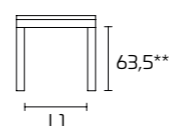

Модель:
Oslo 140x80 раздвижной
Каркас и ножки:
Окрашены в цвет Белый глянцевый
Столешница:
Стекло матовое цвета
Белый Prestige SCAV 028_V
Стол Day Dream 401

OSLO

СПЕЦИФИКАЦИИ ПРОДУКТА

Каркас и ножки:
из окрашенного металла

Столешница:
раздвижная, из ДСП с низким содержанием формальдегида (класс E1), облицованной Fenix NTM или ламинатом, с дополнительными вставками того же цвета, что и столешница, или из закаленного стекла, глянцевого или матового, приклеенного на ДСП с кромкой из АБС, с дополнительными вставками из ламината того же цвета, что и каркас

Для получения информации о вариантах отделки воспользуйтесь QR-кодом.

СТОЛ РАЗДВИЖНОЙ

120x80 (200) L 106 - L1 68,4

140x80 (260) L 106 - L1 68,4

73,5*

63,5**

СТОЛШНИЦА ИЗ ЛАМИНАТА ИЛИ FENIX NTM

1,8

СТЕКЛЯННАЯ СТОЛШНИЦА

0,6
1,2

СТОЛЫ НЕСТАНДАРТНЫХ РАЗМЕРОВ Столы нестандартных размеров не могут быть изготовлены