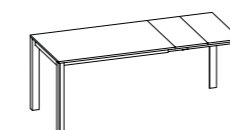

MESA EXTENSIBLE

120x80 (200) L 106 - L1 68,4