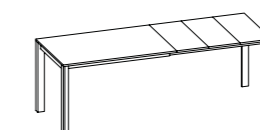

140x80 (260) L 106 - L1 68,4