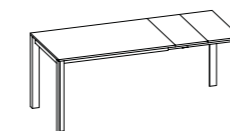

TABLE À RALLONGES

120x80 (200) L 106 - L1 68,4