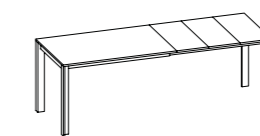

140x80 (260) L 106 - L1 68,4

73,5*