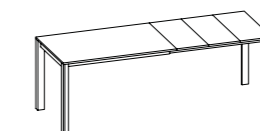

140x80 (260) L 106 - L1 68,4