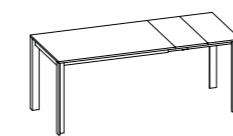

СТОЛ РАЗДВИЖНОЙ

120x80 (200) L 106 - L1 68,4