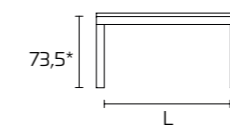

Modello:
Oslo 140x80 allungabile
Basamento e gambe:
Verniciate Bianco lucido
Piano:
Vetro opaco Bianco Prestige SCAV 028_V
Sedia Day Dream 401

OSLO

SCHEDA PRODOTTO

Basamento e gambe:
in Metallo verniciato

Piano: allungabile, pannello di particelle di legno con basso contenuto di formaldeide (classe E1) rivestito in Fenix NTM o in laminato, con allunghe dello stesso colore del piano oppure in vetro temperato, lucido o opaco, incollato su pannello di particelle bordato ABS con allunghe in laminato dello stesso colore del basamento

Per informazioni su finiture disponibili consultare il QR Code.

TAVOLO ALLUNGABILE

120x80 (200) L 106 - L1 68,4

140x80 (260) L 106 - L1 68,4

73,5*

L

63,5**

L1

PIANO LAMINATO O FENIX NTM

1,8

PIANO VETRO

0,6

1,2

TAVOLI FUORI MISURA. Non sono realizzabili tavoli fuori misura