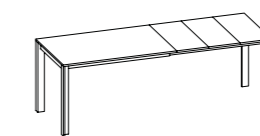

140x80 (260) L 106 - L1 68,4