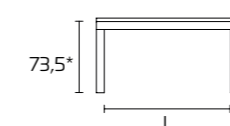

Modelo:
Oslo 140x80 extensible
Estructura y patas:
Pintadas Blanco Brillante
Tablero:
Cristal mate Blanco Prestige SCAV 028_V
Silla Day Dream 401

OSLO

FICHA PRODUCTO

Estructura y patas:
en metal pintado

Tablero: extensible, panel de partículas de madera con bajo contenido de formaldehído (clase E1), revestido en Fenix NTM o en laminado, con extensiones del mismo color que el tablero o en cristal templado, brillante o mate, pegado sobre panel de partículas con canteado en ABS con extensiones en laminado del mismo color que la estructura

Para obtener información sobre los acabados disponibles, consulte el código QR.

MESA EXTENSIBLE

120x80 (200) L 106 - L1 68,4

140x80 (260) L 106 - L1 68,4

73,5*

L

63,5**

L1

TABLERO LAMINADO O FENIX NTM

1,8

TABLERO DE CRISTAL

0,6

1,2

MESAS DE MEDIDAS ESPECIALES. No se hacen mesas de medidas especiales