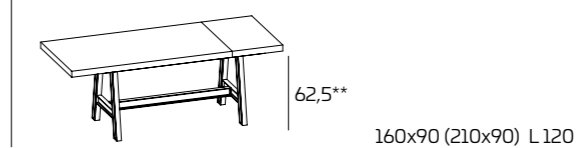

MESA EXTENSIBLE