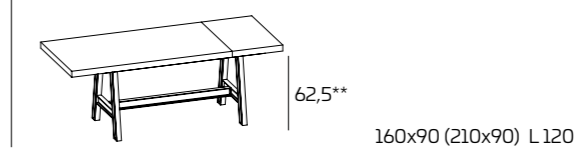

TAVOLO ALLUNGABILE