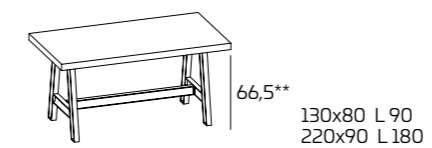

TAVOLO FISSO