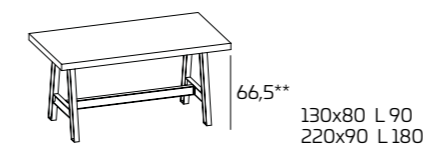

MISFIT TABLE

FICHA PRODUCTO

Estructura y patas:
en metal teñido
transparente mate

Tablero: fijo, en Okite;
Enchapado; Quarz;
Gres porcelánico;
Laminado; Lapitec
o Acero con piezas
angulares de Acero;
extensible en Acero
(sin piezas angulares),
en laminado o enchapado

Para obtener información
sobre los acabados disponibles,
consulte el código QR.

MESA FIJA

MESA EXTENSIBLE

TABLERO ENCHAPADO

Perfil enchapado en todos los lados

TABLERO LAMINADO

MESAS DE MEDIDAS ESPECIALES. No se hacen mesas de medidas especiales