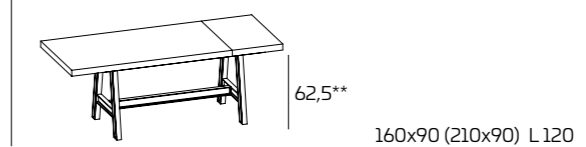

СТОЛ РАЗДВИЖНОЙ