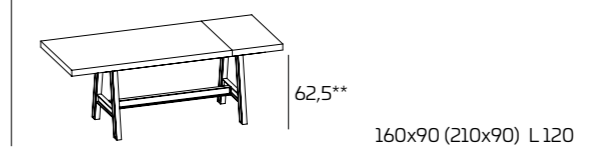

AUSZIEHTISCH