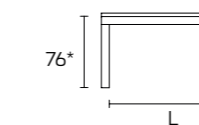

Modell:
Industrial Action Table 160x90 ausziehbar
Gestell und Beine:
Stahl Drip Metal
Platte:
Ruxe Wood SCAV 752
Stuhl Overdyed

INDUSTRIAL ACTION TABLE

PRODUKTDATENBLATT

Gestell und Beine:
aus lackiertem Stahl
oder Metall

Platte: ausziehbar,
Holzfaserplatte
mit niedrigem
Formaldehydgehalt
(Klasse E1),
laminatbeschichtet,
furniert oder aus Stahl,
oder fest aus verschiedenen
Materialien

Weitere Informationen über
die verfügbaren Finishes
erhalten Sie über den QR-Code.

FESTER TISCH

130x80 L 118 - L1 68
160x90 L 148 - L1 78

AUSZIEHTISCH

130x80 (230) L 118 - L1 68
160x90 (280) L 148 - L1 78

76*

69**

PLATTE AUS LAMINAT

FURNIERTE PLATTE

TISCHE MIT SONDERMASSEN. Tische in Sondermaßen sind nicht ausführbar.