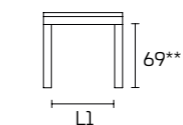

Modelo:
Industrial Action Table 160x90 extensible
Estructura y patas:
Acero Drip Metal
Tablero:
Ruxe Wood SCAV 752
Silla Overdyed

INDUSTRIAL ACTION TABLE

FICHA PRODUCTO

Estructura y patas:
en acero o metal pintado

Tablero: extensible,
panel de partículas
de madera con bajo
contenido de formaldehído
(clase E1), revestido
en laminado, enchapado
o acero; o fijo
en varios materiales

Para obtener información
sobre los acabados disponibles,
consulte el código QR.

MESA FIJA

130x80 L 118 - L1 68
160x90 L 148 - L1 78

MESA EXTENSIBLE

130x80 (230) L 118 - L1 68
160x90 (280) L 148 - L1 78

76*

L

69**

L1

TABLERO LAMINADO

TABLERO ENCHAPADO