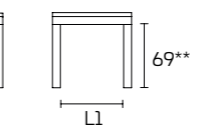

Modell:
Industrial Action Table 160x90 ausziehbar
Gestell und Beine:
Stahl Drip Metal
Platte:
Ruxe Wood SCAV 752
Stuhl Overdyed

INDUSTRIAL ACTION TABLE

PRODUKTDATENBLATT

Gestell und Beine:
aus lackiertem Stahl
oder Metall

Platte: ausziehbar,
Holzfaserplatte
mit niedrigem
Formaldehydgehalt
(Klasse E1),
laminatbeschichtet,
furniert oder aus Stahl,
oder fest aus verschiedenen
Materialien

Weitere Informationen über
die verfügbaren Finishes
erhalten Sie über den QR-Code.

FESTER TISCH

130x80 L 118 - L1 68
160x90 L 148 - L1 78

AUSZIEHTISCH

130x80 (230) L 118 - L1 68
160x90 (280) L 148 - L1 78

76*

69**

PLATTE AUS LAMINAT

FURNIERTE PLATTE

TISCHE MIT SONDERMASSEN. Tische in Sondermaßen sind nicht ausführbar.