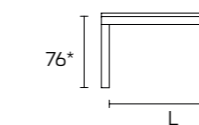

Modelo:
Industrial Action Table 160x90 extensible
Estructura y patas:
Acero Drip Metal
Tablero:
Ruxe Wood SCAV 752
Silla Overdyed

INDUSTRIAL ACTION TABLE

FICHA PRODUCTO

Estructura y patas:
en acero o metal pintado

Tablero: extensible,
panel de partículas
de madera con bajo
contenido de formaldehído
(clase E1), revestido
en laminado, enchapado
o acero; o fijo
en varios materiales

Para obtener información
sobre los acabados disponibles,
consulte el código QR.

MESA FIJA

130x80 L 118 - L1 68
160x90 L 148 - L1 78

MESA EXTENSIBLE

130x80 (230) L 118 - L1 68
160x90 (280) L 148 - L1 78

76*

L

69**

L1

TABLERO LAMINADO

TABLERO ENCHAPADO