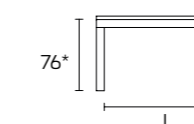

Модель:
Industrial Action Table 160x90 раздвижной
Каркас и ножки:
Сталь Drip Metal
Столешица:
Ruxe Wood SCAV 752
Стил Overdyed

INDUSTRIAL ACTION TABLE

СПЕЦИФИКАЦИИ ПРОДУКТА

Каркас и ножки:
из стали или окрашенного металла

Столешица:
раздвижная, из ДСП с низким содержанием формальдегида (класс E1), облицованной ламинатом, шпоном или сталью, в нераздвижном варианте исполнения может быть изготовлена из разных материалов

Для получения информации о вариантах отделки воспользуйтесь QR-кодом.

СТОЛ НЕРАЗДВИЖНОЙ

130x80 L 118 - L1 68
160x90 L 148 - L1 78

СТОЛ РАЗДВИЖНОЙ

130x80 (230) L 118 - L1 68
160x90 (280) L 148 - L1 78

СТОЛЕШНИЦА ИЗ ЛАМИНАТА

СТОЛЕШНИЦА, ОБЛИЦОВАННАЯ ШПОНОМ

СТОЛЫ НЕСТАНДАРТНЫХ РАЗМЕРОВ Столы нестандартных размеров не могут быть изготовлены