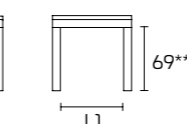

Модель:
Industrial Action Table 160x90 раздвижной
Каркас и ножки:
Сталь Drip Metal
Столешица:
Ruxe Wood SCAV 752
Стил Overdyed

INDUSTRIAL ACTION TABLE

СПЕЦИФИКАЦИИ ПРОДУКТА

Каркас и ножки:
из стали или окрашенного металла

Столешица:
раздвижная, из ДСП с низким содержанием формальдегида (класс E1), облицованной ламинатом, шпоном или сталью, в нераздвижном варианте исполнения может быть изготовлена из разных материалов

Для получения информации о вариантах отделки воспользуйтесь QR-кодом.

СТОЛ НЕРАЗДВИЖНОЙ

130x80 L 118 - L1 68
160x90 L 148 - L1 78

СТОЛ РАЗДВИЖНОЙ

130x80 (230) L 118 - L1 68
160x90 (280) L 148 - L1 78

СТОЛЕШНИЦА ИЗ ЛАМИНАТА

СТОЛЕШНИЦА, ОБЛИЦОВАННАЯ ШПОНОМ

СТОЛЫ НЕСТАНДАРТНЫХ РАЗМЕРОВ Столы нестандартных размеров не могут быть изготовлены