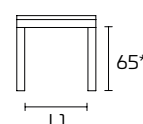

Modello:
Happening 90x90 allungabile
Basamento e gambe:
Rovere Moro SCAV 636
Piano:
Laminato Grigio Cabbiano
Sedia Glam

HAPPENING

SCHEDA PRODOTTO

Basamento: in multistrato impiallacciato Frassino verniciato

Gambe: in massello di Frassino verniciato

Piano: allungabile o fisso, pannello di particelle di legno con basso contenuto di formaldeide (classe E1), rivestito in Fenix NTM o laminato con profilo ABS su tutti i lati; oppure fisso in vari materiali

Per informazioni su finiture disponibili consultare il QR Code.

TAVOLO FISSO

110x70 L 92,5 - L1 52,5
130x80 L 112,5 - L1 62,5
160x80 L 142,5 - L1 62,5

TAVOLO ALLUNGABILE

110x70 (148) L 92,5 - L1 52,5
130x80 (168) L 112,5 - L1 62,5
160x80 (198) L 142,5 - L1 62,5

90x90 (180) L 72,5 - L1 72,5

PIANO LAMINATO

(solo per tavolo 90x90)

TAVOLI FUORI MISURA Consultare il listino prezzi