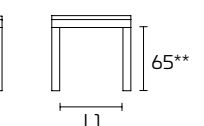

Modell:
Happening 90x90 ausziehbar
Gestell und Beine:
Eiche Dunkel SCAV 636
Platte:
Laminat Möwengrau
Stuhl Glam

HAPPENING

PRODUKTDATENBLATT

Gestell: aus furniertem Schichtholz Esche lackiert

Beine: aus Massivholz Esche lackiert

Platte: ausziehbar oder fest, Holzfaserplatte mit niedrigem Formaldehydgehalt (Klasse E1), Verkleidung aus Fenix NTM oder laminatbeschichtet mit ABS-Profil auf allen Seiten, oder fest aus verschiedenen Materialien

Weitere Informationen über die verfügbaren Finishes erhalten Sie über den QR-Code.

FESTER TISCH

110x70 L 92,5 - L1 52,5
130x80 L 112,5 - L1 62,5
160x80 L 142,5 - L1 62,5

AUSZIEHTISCH

110x70 (148) L 92,5 - L1 52,5
130x80 (168) L 112,5 - L1 62,5
160x80 (198) L 142,5 - L1 62,5

90x90 (180) L 72,5 - L1 72,5

PLATTE AUS LAMINAT

(nur für Tisch 90x90)

TISCHE MIT SONDERMASSEN. Siehe Preisliste