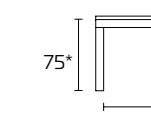

Modell:
Happening 90x90 ausziehbar
Gestell und Beine:
Eiche Dunkel SCAV 636
Platte:
Laminat Möwengrau
Stuhl Glam

HAPPENING

PRODUKTDATENBLATT

Gestell: aus furniertem Schichtholz Esche lackiert

Beine: aus Massivholz Esche lackiert

Platte: ausziehbar oder fest, Holzfaserplatte mit niedrigem Formaldehydgehalt (Klasse E1), Verkleidung aus Fenix NTM oder laminatbeschichtet mit ABS-Profil auf allen Seiten, oder fest aus verschiedenen Materialien

Weitere Informationen über die verfügbaren Finishes erhalten Sie über den QR-Code.

FESTER TISCH

110x70 L 92,5 - L1 52,5
130x80 L 112,5 - L1 62,5
160x80 L 142,5 - L1 62,5

AUSZIEHTISCH

110x70 (148) L 92,5 - L1 52,5
130x80 (168) L 112,5 - L1 62,5
160x80 (198) L 142,5 - L1 62,5

90x90 (180) L 72,5 - L1 72,5

PLATTE AUS LAMINAT

(nur für Tisch 90x90)

TISCHE MIT SONDERMASSEN. Siehe Preisliste