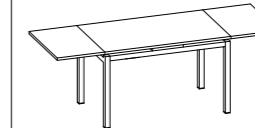

СТОЛ РАЗДВИЖНОЙ

115x75 (195) L 103 - L1 63
130x80 (230) L 118 - L1 68
150x90 (250) L 138 - L1 78