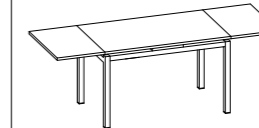

TAVOLO ALLUNGABILE

115x75 (195) L 103 - L1 63
130x80 (230) L 118 - L1 68
150x90 (250) L 138 - L1 78