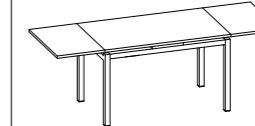

EXTENSIBLE TABLE

115x75 (195) L 103 - L1 63
130x80 (230) L 118 - L1 68
150x90 (250) L 138 - L1 78

74*

66.5**