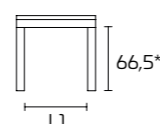

Модель:
Gulliver 150x90 раздвижной
Каркас и ножки:
Окрашены в цвет Серый Теплый
Столешица:
Ламинат цвета Кремовый Фарфор

GULLIVER

СПЕЦИФИКАЦИИ ПРОДУКТА

Каркас и ножки:
из окрашенного металла

Столешица:
раздвижная («итальянская система») или нераздвижная, из ДСП с низким содержанием формальдегида (класс E1), облицованной Fenix NTM или ламинатом с профилем из АБС со всех сторон; в нераздвижном варианте исполнения может быть изготовлена из разных материалов

Для получения информации о вариантах отделки воспользуйтесь QR-кодом.

СТОЛ НЕРАЗДВИЖНОЙ

115x75 L 103 - L1 63
130x80 L 118 - L1 68
150x90 L 138 - L1 78

СТОЛ РАЗДВИЖНОЙ

115x75 (195) L 103 - L1 63
130x80 (230) L 118 - L1 68
150x90 (250) L 138 - L1 78

СТОЛЕШНИЦА ИЗ ЛАМИНАТА ИЛИ FENIX NTM (СТОЛ НЕРАЗДВИЖНОЙ)

СТОЛЕШНИЦА ИЗ ЛАМИНАТА ИЛИ FENIX NTM (СТОЛ РАЗДВИЖНОЙ)

СТОЛЫ НЕСТАНДАРТНЫХ РАЗМЕРОВ Столы нестандартных размеров не могут быть изготовлены