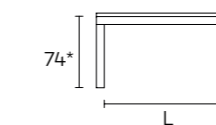

Modello:
Evolution 90x90 allungabile
Basamento e gambe:
Alluminio finitura Acciaio
Piano:
Vetro lucido effetto acidato
Sedia Look

EVOLUTION

SCHEDA PRODOTTO

Struttura e gambe:
in alluminio finitura Acciaio

Piano: allungabile, vetro
Float temperato serigrafato
a caldo (spessore 10 mm),
verniciato in diversi colori

Per informazioni
su finiture disponibili
consultare il QR Code.

TAVOLO ALLUNGABILE

90x90 (180) L 80

110x90 (220) L 94 - L1 80
130x90 (260) L 114 - L1 80

74*

L

66,5**

L1

PIANO VETRO

TAVOLI FUORI MISURA. Non sono realizzabili tavoli fuori misura