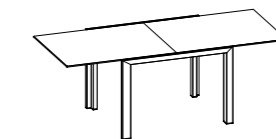

Модель:
Evolution 90x90 раздвижной
Каркас и ножки:
Алюминий с отделкой Сталь
Столешница:
Стекло глянцевое с эффектом окисления
Стул Look

EVOLUTION

СПЕЦИФИКАЦИИ ПРОДУКТА

Каркас и ножки:
из алюминия
с отделкой Сталь

Столешница:
раздвижная, из стекла
Float, закаленного
с шелкографией горячего
тиснения (толщ. 10 мм),
окрашенного
в разные цвета

Для получения информации
о вариантах отделки
воспользуйтесь QR-кодом.

СТОЛ РАЗДВИЖНОЙ

90x90 (180) L 80

110x90 (220) L 94 - L1 80
130x90 (260) L 114 - L1 80

74*

L

L1

66,5**

* высота стола без столешницы

** высота стола до основания столешницы

СТЕКЛЯННАЯ СТОЛЕШНИЦА