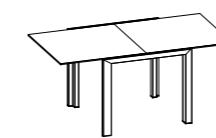

TAVOLO ALLUNGABILE

90x90 (180) L 80