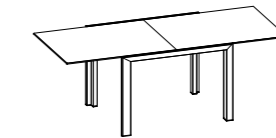

110x90 (220) L 94 - L1 80
130x90 (260) L 114 - L1 80