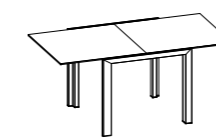

MESA EXTENSIBLE

90x90 (180) L 80