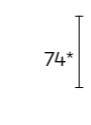

Modell:
Evolution 90x90 ausziehbar
Gestell und Beine:
Aluminium mit Stahlfinish
Platte:
Glas glänzend Ätzeffekt
Stuhl Look

EVOLUTION

PRODUKTDATENBLATT

Gestell und Beine:
aus Aluminium mit
Stahlfinish

Platte: ausziehbar,
gehärtetes, serigraphiertes
Floatglas (Stärke 10 mm),
in verschiedenen
Farben lackiert

Weitere Informationen über
die verfügbaren Finishes
erhalten Sie über den QR-Code.

AUSZIEHTISCH

90x90 (180) L 80

110x90 (220) L 94 - L1 80
130x90 (260) L 114 - L1 80

74*

L

66,5**

L1

GLASPLATTE

TISCHE MIT SONDERMASSEN. Tische in Sondermaßen sind nicht ausführbar.