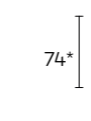

Modèle :
Evolution 90x90 à rallonges
Cadre et pieds :
Aluminium finition Acier
Dessus :
Verre brillant effet dépoli
Chaise Look

EVOLUTION

FICHE PRODUIT

Cadre et pieds :
en Aluminium finition Acier

Dessus : à rallonges, verre
Float trempé sérigraphié à
chaud (épaisseur 10 mm),
peint en divers coloris

Pour plus d'informations
concernant les finitions
disponibles, consulter le QR Code.

TABLE À RALLONGES

90x90 (180) L 80

110x90 (220) L 94 - L1 80
130x90 (260) L 114 - L1 80

74*

L

66,5**

L1

DESSUS EN VERRE

TABLES HORS SÉRIE. Aucune table hors série n'est réalisable