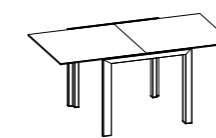

AUSZIEHTISCH

90x90 (180) L 80