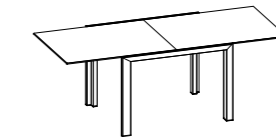

110x90 (220) L 94 - L1 80
130x90 (260) L 114 - L1 80

74*

L

66,5**

L1