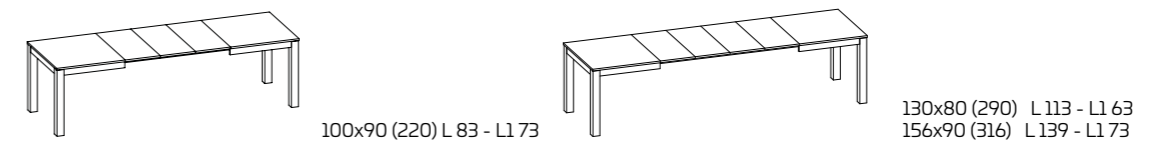

Para obtener información
sobre los acabados disponibles,
consulte el código QR.

MESA EXTENSIBLE

TABLERO LAMINADO O FENIX NTM

MESAS DE MEDIDAS ESPECIALES. No se hacen mesas de medidas especiales

Modelo:
Duke 130x80 extensible
Estructura y patas:
Roble Bole SCAV 744_L
Tablero:
Laminado Gris Arena
Silla Glam