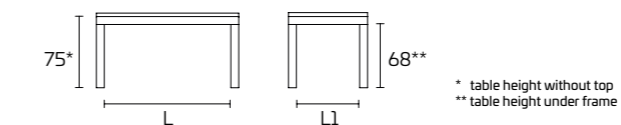

EXTENSIBLE TABLE

LAMINATE OR FENIX NTM TOP

CUSTOM-MADE TABLES. Custom-made tables are not possible