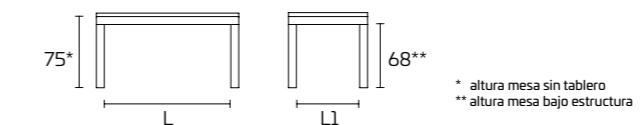

Para obtener información
sobre los acabados disponibles,
consulte el código QR.

MESA EXTENSIBLE

TABLERO LAMINADO O FENIX NTM

MESAS DE MEDIDAS ESPECIALES. No se hacen mesas de medidas especiales

Modelo:
Duke 130x80 extensible
Estructura y patas:
Roble Bole SCAV 744_L
Tablero:
Laminado Gris Arena
Silla Glam