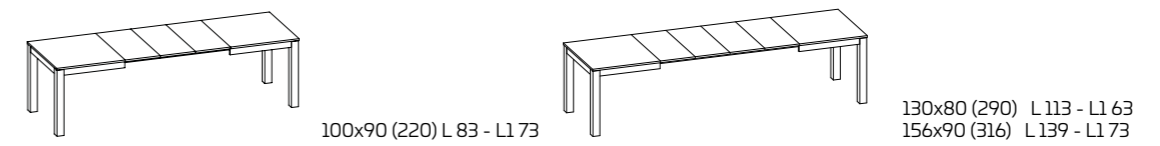

EXTENSIBLE TABLE

LAMINATE OR FENIX NTM TOP

CUSTOM-MADE TABLES. Custom-made tables are not possible