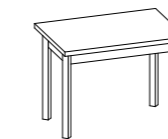

TAVOLO FISSO

110x70 L 89 - L1 49
130x80 L 109 - L1 59
160x80 L 139 - L1 59