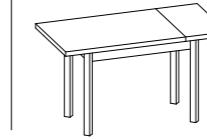

TAVOLO ALLUNGABILE

110x70 (148) L 89 - L1 49
130x80 (168) L 109 - L1 59
160x80 (198) L 139 - L1 59