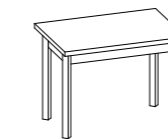

FESTER TISCH

110x70 L 89 - L1 49
130x80 L 109 - L1 59
160x80 L 139 - L1 59