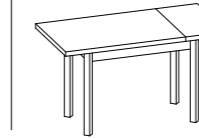

AUSZIEHTISCH

110x70 (148) L 89 - L1 49
130x80 (168) L 109 - L1 59
160x80 (198) L 139 - L1 59