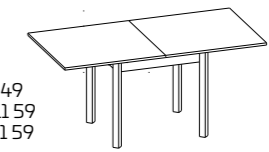

90x90 (180) L 69 - L1 69

74,5