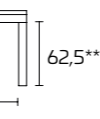

Модель:
Duetto 160x80 раздвижной
Каркас:
Ламинат цвета Серый
Ножки:
Окрашены в цвет Серый Теплый
Столешница:
Ламинат цвета Черный
Стол Quadrifoglio

DUETTO

СПЕЦИФИКАЦИИ ПРОДУКТА

Каркас: из фанеры, облицованной ламинатом

Ножки: из окрашенного металла

Столешница: раздвижная или нераздвижная, из ДСП с низким содержанием формальдегида (класс E1), облицованной Fenix NTM или ламинатом с профилем из АБС со всех сторон; в нераздвижном варианте исполнения может быть изготовлена из разных материалов

Для получения информации о вариантах отделки воспользуйтесь QR-кодом.

СТОЛ НЕРАЗДВИЖНОЙ

110x70 L 89 - L1 49
130x80 L 109 - L1 59
160x80 L 139 - L1 59

СТОЛ РАЗДВИЖНОЙ

110x70 (148) L 89 - L1 49
130x80 (168) L 109 - L1 59
160x80 (198) L 139 - L1 59

90x90 (180) L 69 - L1 69

74,5

62,5**

СТОЛШНИЦА ИЗ ЛАМИНАТА ИЛИ FENIX NTM

3,5

4

(только для стола 90x90)

СТОЛЫ С НЕСТАНДАРТНЫМИ РАЗМЕРАМИ. См. прайс-лист