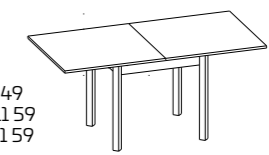

90x90 (180) L 69 - L1 69

74.5"

62.5**