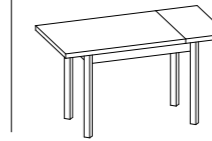

EXTENSIBLE TABLE

110x70 (148) L 89 - L1 49
130x80 (168) L 109 - L1 59
160x80 (198) L 139 - L1 59