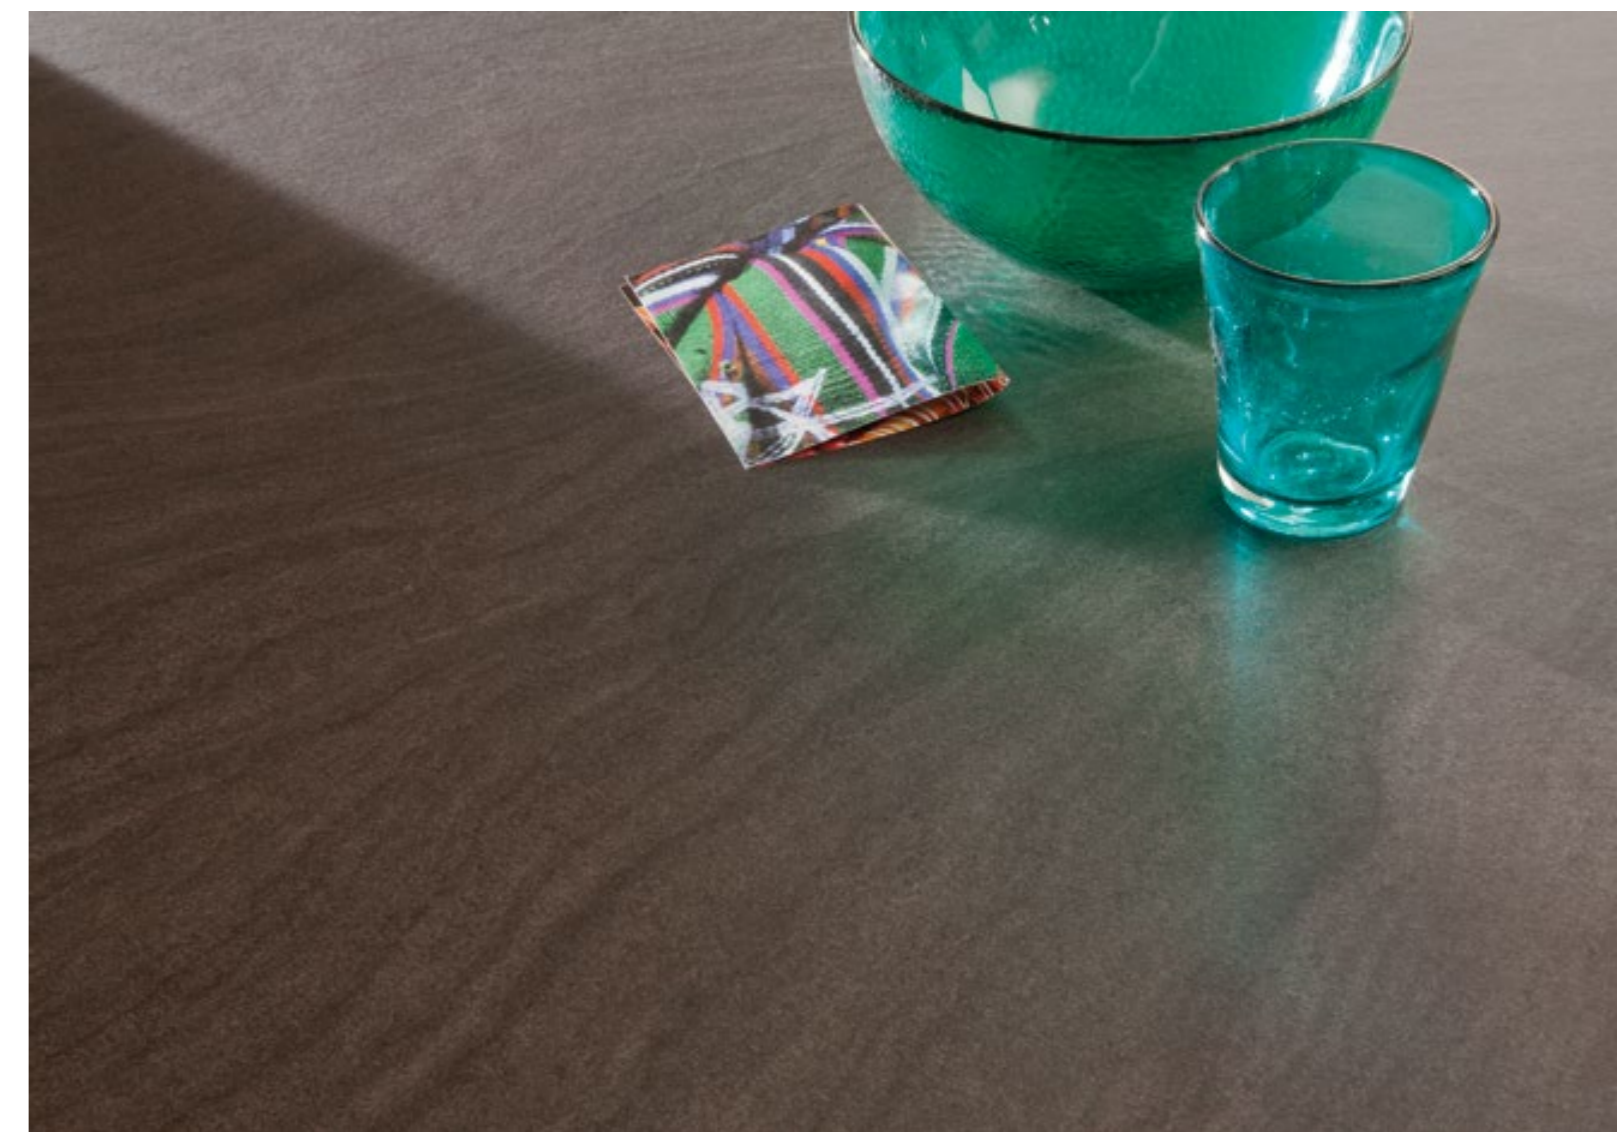

DERBY

PRODUKTDATENBLATT

Gestell und Beine:
aus lackiertem Metall

Platte: ausziehbar,
Holzfaserplatte
mit niedrigem
Formaldehydgehalt
(Klasse E1) und
wasserabweisend
(siehe Fußnote),
mit Fenix NTM
laminatbeschichtet,
verfügbar in
verschiedenen Farben

Weitere Informationen über
die verfügbaren Finishes
erhalten Sie über den QR-Code.