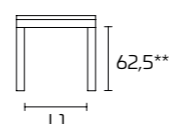

Модель:
Derby 130x85 раздвижной
Каркас и ножки:
Окрашены в цвет Серый Теплый
Столешница:
Ламинат Порфир Touch

DERBY

СПЕЦИФИКАЦИИ ПРОДУКТА

Каркас и ножки:
из окрашенного металла

Столешница:
раздвижная, из ДСП
с низким содержанием
формальдегида (класс
E1), водостойкой (см.
примечание в конце),
облицованной Fenix NTM
или ламинатом
с профилем из АБС

Для получения информации
о вариантах отделки
воспользуйтесь QR-кодом.

СТОЛ РАЗДВИЖНОЙ

110x70 (L60) L 102 - L1 62
130x85 (L90) L 122 - L1 77

СТОЛШНИЦА ИЗ ЛАМИНАТА ИЛИ FENIX NTM

СТОЛЫ НЕСТАНДАРТНЫХ РАЗМЕРОВ Столы нестандартных размеров не могут быть изготовлены