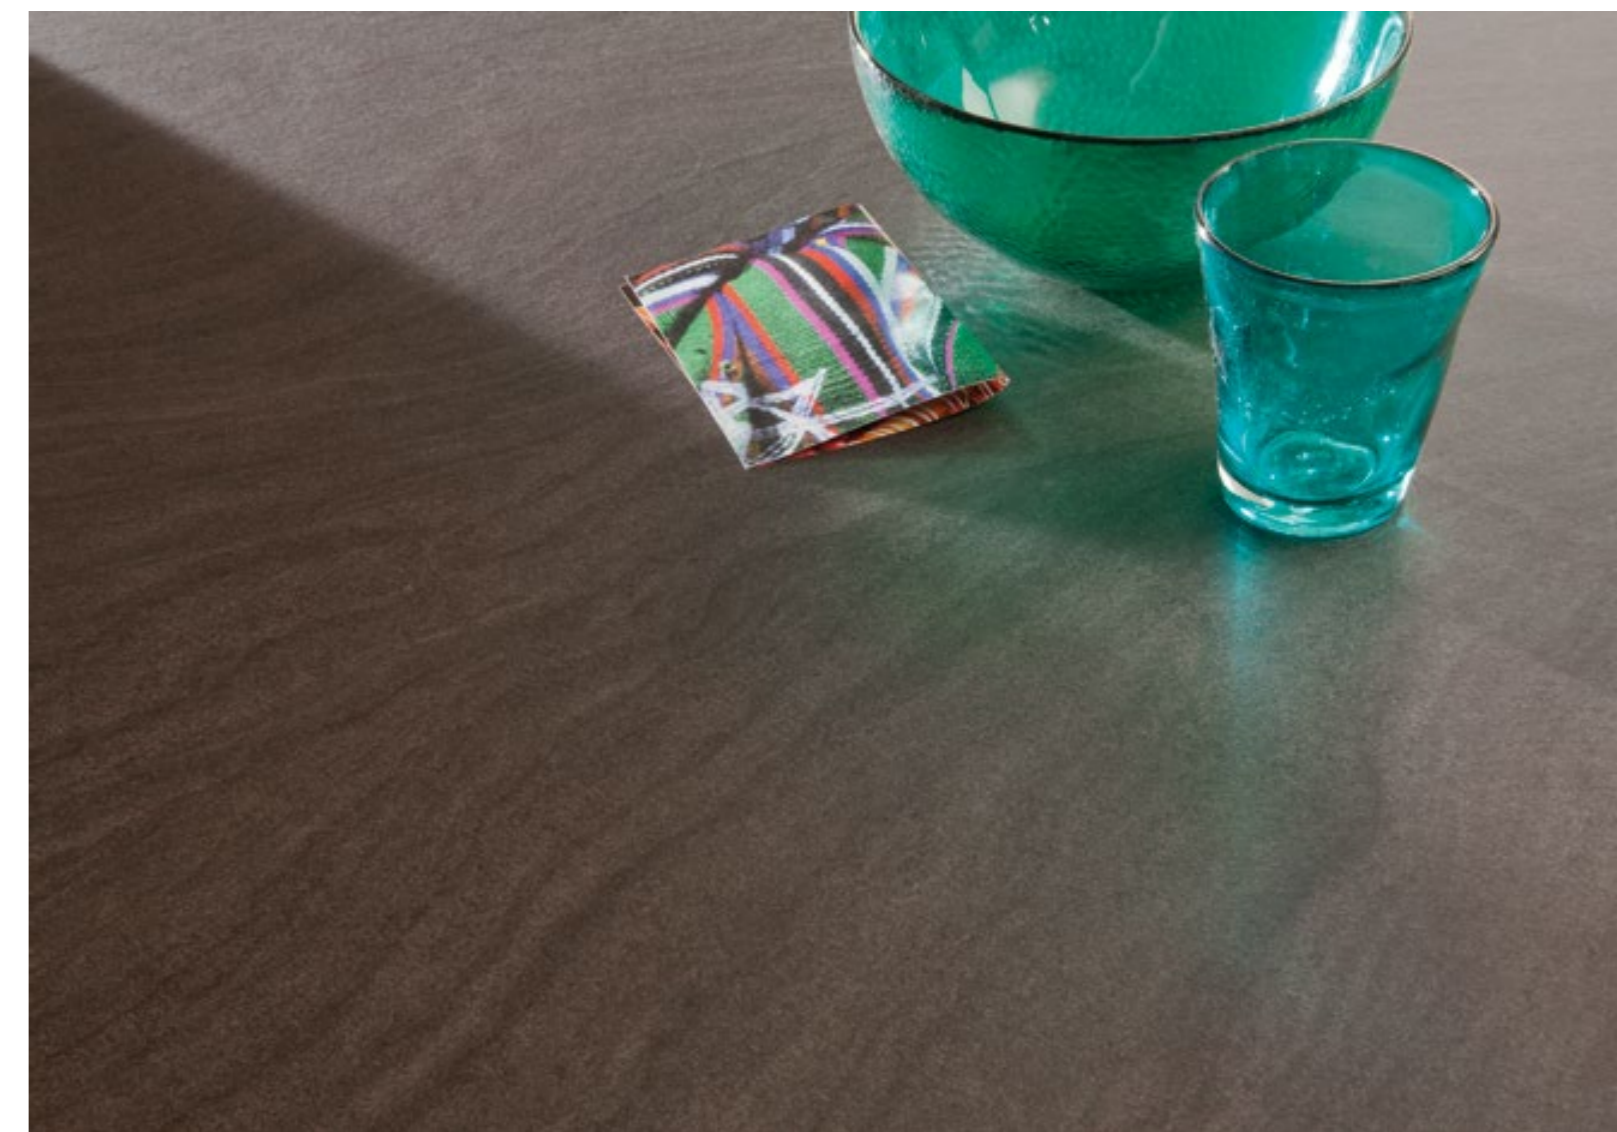

DERBY

FICHE PRODUIT

Cadre et pieds :
en métal peint

Dessus : à rallonges,
panneau de particules
de bois à faible teneur en
formaldéhyde (classe E1)
et hydrofuge (voir note en
bas de page), recouvert en
NTM ou en stratifié avec
profil ABS

Pour plus d'informations
concernant les finitions
disponibles, consulter le QR Code.