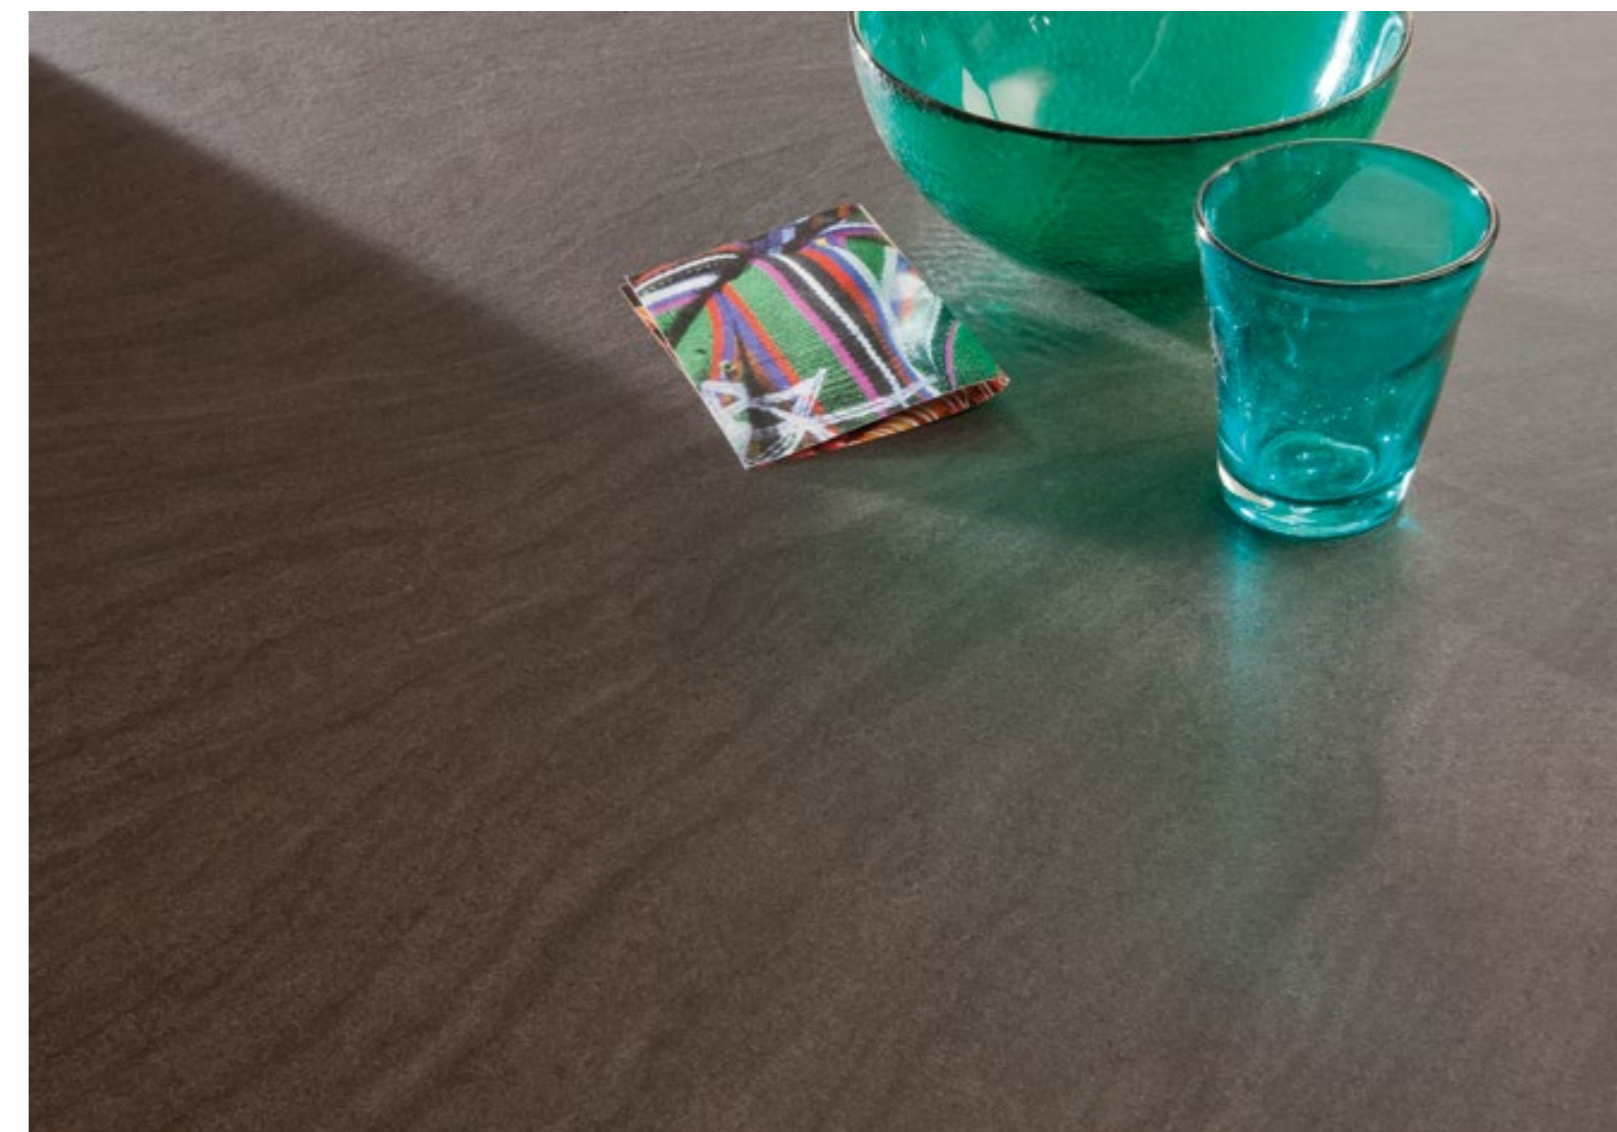

DERBY

FICHA PRODUCTO

Estructura y patas:
en metal pintado

Tablero: extensible,
panel de partículas
de madera con bajo
contenido de formaldehído
(clase E1) e hidrófugo
(véase nota abajo),
revestido en Fenix NTM
o laminado con perfil ABS

Para obtener información
sobre los acabados disponibles,
consulte el código QR.