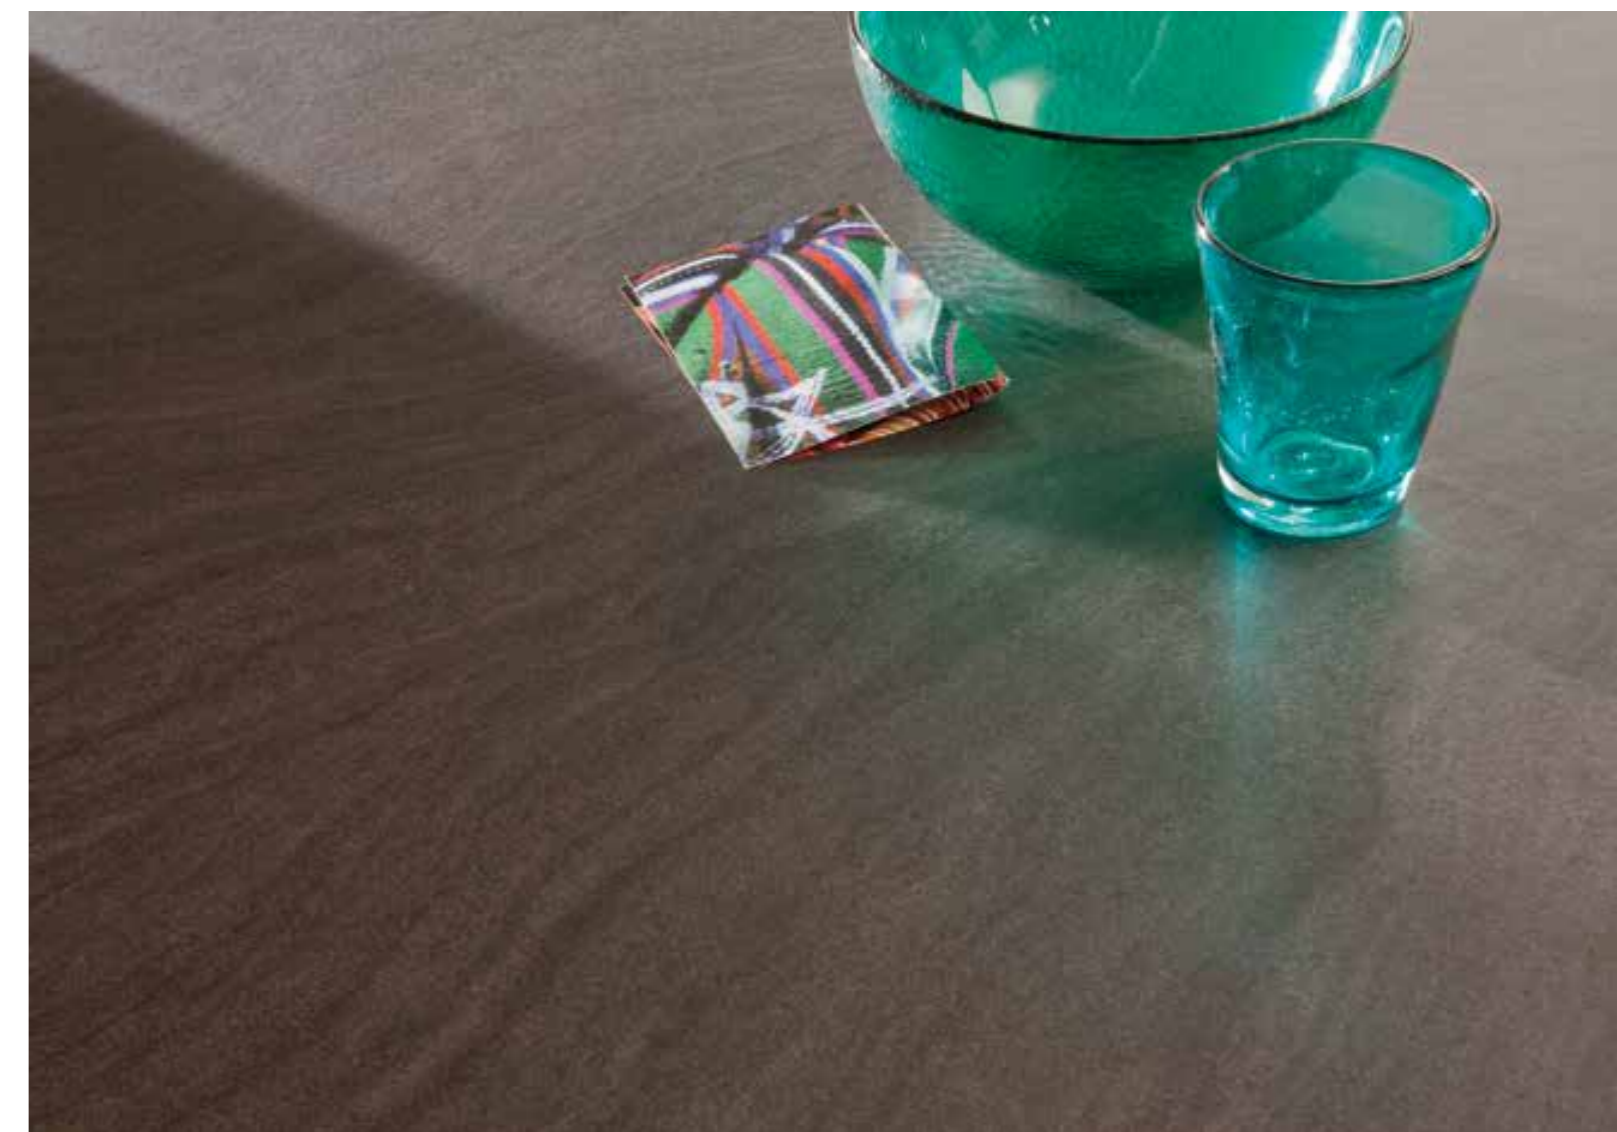

DERBY

SCHEDA PRODOTTO

Basamento e gambe:
in metallo verniciato

Piano: allungabile, pannello di particelle di legno con basso contenuto di formaldeide (classe E1) e idrofughi (vedi nota in calce), rivestito in Fenix NTM o laminato con profilo ABS

Per informazioni
su finiture disponibili
consultare il QR Code.