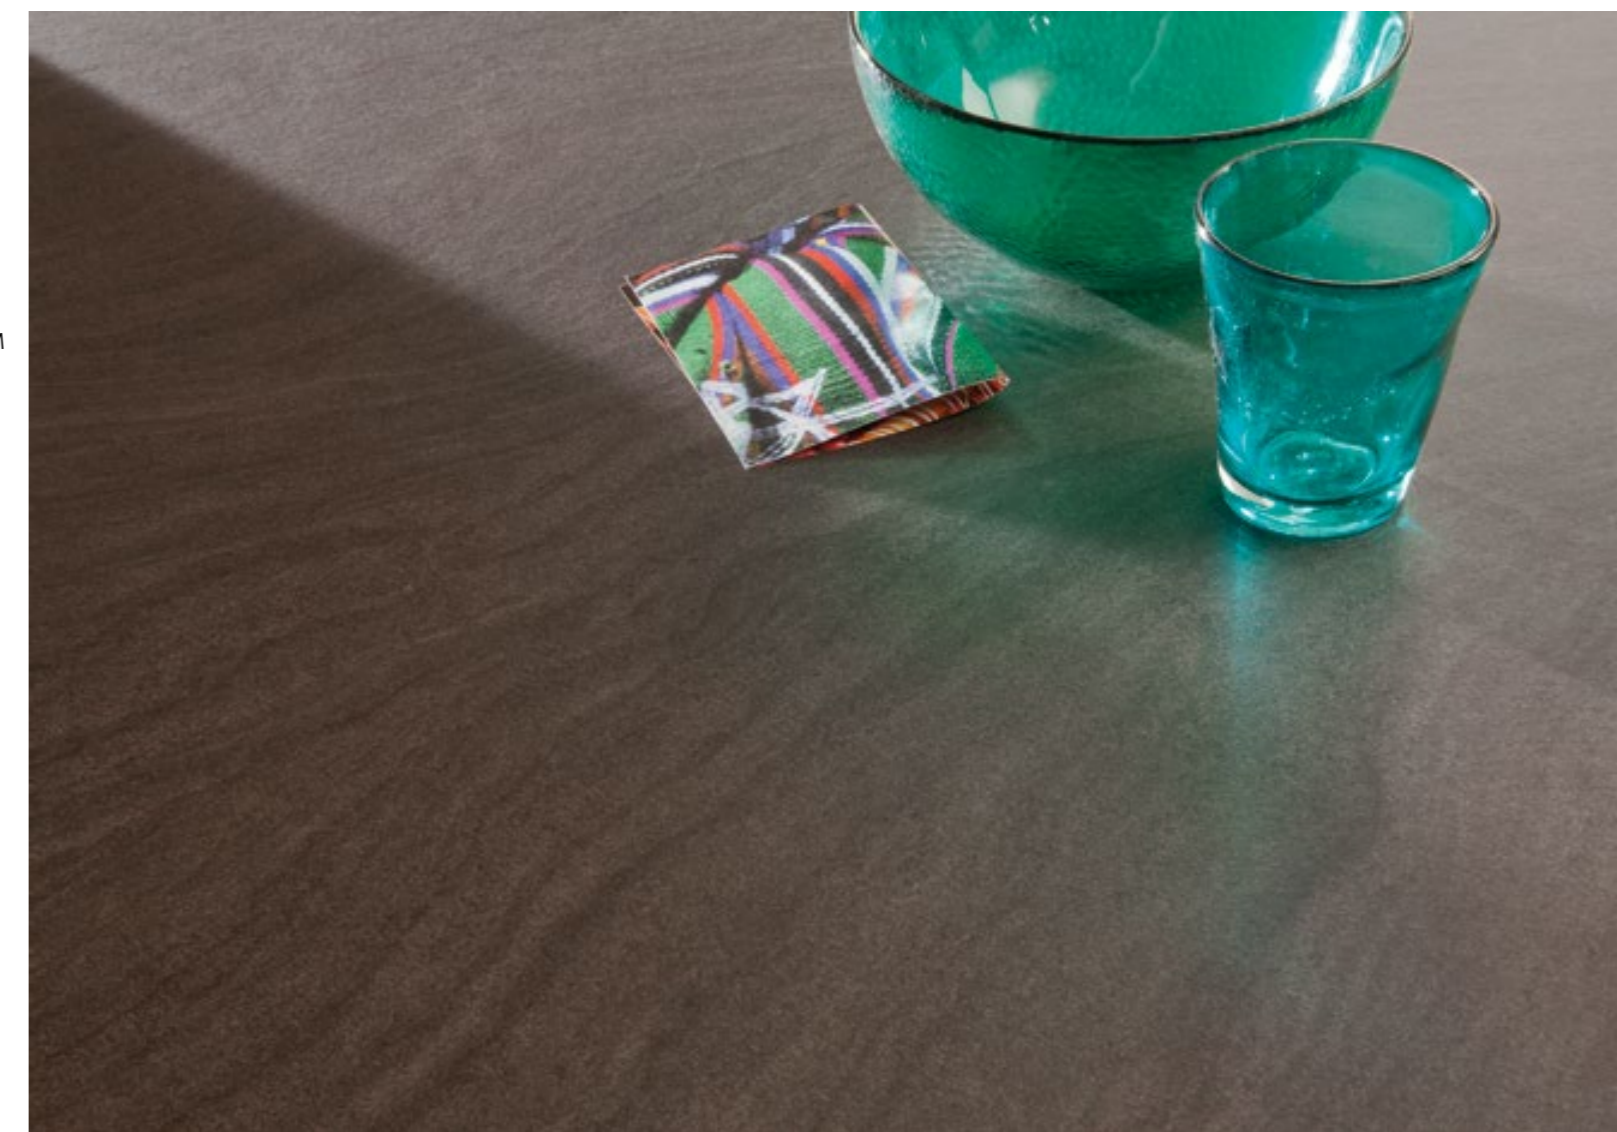

DERBY

СПЕЦИФИКАЦИИ ПРОДУКТА

Каркас и ножки:
из окрашенного металла

Столешница:
раздвижная, из ДСП
с низким содержанием
формальдегида (класс
E1), водостойкой (см.
примечание в конце),
облицованной Fenix NTM
или ламинатом
с профилем из АБС

Для получения информации
о вариантах отделки
воспользуйтесь QR-кодом.