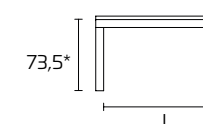

Modelo:
Axel 160x80 extensible
Estructura y patas:
Aluminio acabado Acero
Tablero:
Cristal mate Azul Alaska SCAV 551_V
Silla Miss You 610

AXEL

FICHA PRODUCTO

Estructura y patas:
en Aluminio acabado Acero

Tablero: extensible,
cristal templado serigrafiado
en caliente efecto al ácido
y pintado, con extensión
en melamina decorativa
color Gris

Para obtener información
sobre los acabados disponibles,
consulte el código QR.

MESA EXTENSIBLE

110x70 (150) L 99,5 - L1 59,5
130x80 (180) L 119,5 - L1 69,5
160x80 (210) L 149,5 - L1 69,5

TABLERO DE CRISTAL

MESAS DE MEDIDAS ESPECIALES. No se hacen mesas de medidas especiales