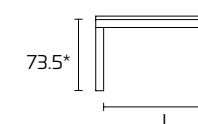

Model:
Axel 160x80 extensible
Frame and legs:
Steel finish Aluminium
Top:
Alaska Blue SCAV 551_V matt glass
Miss You 610 Chair

AXEL

PRODUCT SPECIFICATIONS

Frame and legs: in Steel finish Aluminium

Top: extensible, etched effect hot screen-printed and painted tempered glass, with extension in Grey decorative melamine

Please consult the QR Code for information about available finishes.

EXTENSIBLE TABLE

110x70 (150) L 995 - L1 595
130x80 (180) L 1195 - L1 695
160x80 (210) L 1495 - L1 695

GLASS TOP

CUSTOM-MADE TABLES. Custom-made tables are not possible