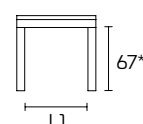

Model:
Axel 160x80 extensible
Frame and legs:
Steel finish Aluminium
Top:
Alaska Blue SCAV 551_V matt glass
Miss You 610 Chair

AXEL

PRODUCT SPECIFICATIONS

Frame and legs: in Steel finish Aluminium

Top: extensible, etched effect hot screen-printed and painted tempered glass, with extension in Grey decorative melamine

Please consult the QR Code for information about available finishes.

EXTENSIBLE TABLE

110x70 (150) L 995 - L1 595
130x80 (180) L 1195 - L1 695
160x80 (210) L 1495 - L1 695

GLASS TOP

CUSTOM-MADE TABLES. Custom-made tables are not possible