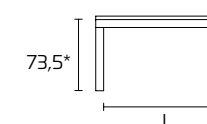

Modèle :
Axel 160x80 à rallonges
Cadre et pieds :
Aluminium finition Acier
Dessus :
Verre opaque Bleu Alaska SCAV 551_V
Chaise Miss You 610

AXEL

FICHE PRODUIT

Cadre et pieds :
en Aluminium finition Acier

Dessus : à rallonges, verre trempé sérigraphié à chaud effet dépoli et peint, avec rallonge en revêtement décoratif en mélaminé coloris Gris

Pour plus d'informations concernant les finitions disponibles, consulter le QR Code.

TABLE À RALLONGES

110x70 (150) L 99,5 - L1 59,5
130x80 (180) L 119,5 - L1 69,5
160x80 (210) L 149,5 - L1 69,5

DESSUS EN VERRE

TABLES HORS SÉRIE. Aucune table hors série n'est réalisable