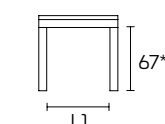

Modell:
Axel 160x80 ausziehbar
Gestell und Beine:
Aluminium mit Stahlfinish
Platte:
Mattglas Blau Alaska SCAV 551_V
Stuhl Miss You 610

AXEL

PRODUKTDATENBLATT

Gestell und Beine:
aus Aluminium mit
Stahlfinish

Platte: ausziehbar,
gehärtetes, serigraphiertes
Glas, Ätzeffekt und lackiert,
mit Verlängerung aus
Melaminharz in Grau

Weitere Informationen über
die verfügbaren Finishes
erhalten Sie über den QR-Code.

AUSZIEHTISCH

110x70 (150) L 99,5 - L1 59,5
130x80 (180) L 119,5 - L1 69,5
160x80 (210) L 149,5 - L1 69,5

GLASPLATTE

TISCHE MIT SONDERMASSEN. Tische in Sondermaßen sind nicht ausführbar.