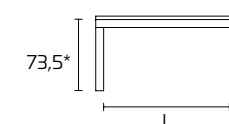

Modello:
Axel 160x80 allungabile
Basamento e gambe:
Alluminio finitura Acciaio
Piano:
Vetro opaco Blu Alaska SCAV 55L_V
Sedia Miss You 610

AXEL

SCHEDA PRODOTTO

Basamento e gambe:
in Alluminio finitura Acciaio

Piano: allungabile, vetro temperato serigrafato a caldo effetto acidato e verniciato, con allunga in decorativo colore Grigio

Per informazioni
su finiture disponibili
consultare il QR Code.

TAVOLO ALLUNGABILE

110x70 (150) L 99,5 - L1 59,5
130x80 (180) L 119,5 - L1 69,5
160x80 (210) L 149,5 - L1 69,5

73,5*

67**

PIANO VETRO

TAVOLI FUORI MISURA. Non sono realizzabili tavoli fuori misura