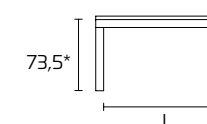

Modell:
Axel 160x80 ausziehbar
Gestell und Beine:
Aluminium mit Stahlfinish
Platte:
Mattglas Blau Alaska SCAV 551_V
Stuhl Miss You 610

AXEL

PRODUKTDATENBLATT

Gestell und Beine:
aus Aluminium mit
Stahlfinish

Platte: ausziehbar,
gehärtetes, serigraphiertes
Glas, Ätzeffekt und lackiert,
mit Verlängerung aus
Melaminharz in Grau

Weitere Informationen über
die verfügbaren Finishes
erhalten Sie über den QR-Code.

AUSZIEHTISCH

110x70 (150) L 99,5 - L1 59,5
130x80 (180) L 119,5 - L1 69,5
160x80 (210) L 149,5 - L1 69,5

GLASPLATTE

TISCHE MIT SONDERMASSEN. Tische in Sondermaßen sind nicht ausführbar.