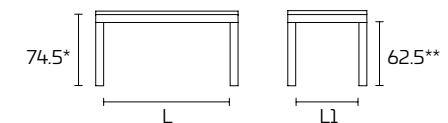

Model:
Alis 160x80 extensible
Frame:
White Laminate
Legs:
Square, painted Warm Grey
Top:
White Laminate
Alis Chair

ALIS

PRODUCT SPECIFICATIONS

Frame: wood particle board panel covered in laminate

Legs: round or square, in painted metal

Tops: extensible or fixed, wood particle board panel with low formaldehyde content (class E1), covered with Fenix NTM or laminate with ABS profile on all sides, or fixed in various materials

Please consult the QR Code for information about available finishes.

FIXED TABLE

SQUARE LEGS   ROUND LEGS

EXTENSIBLE TABLE

SQUARE LEGS   ROUND LEGS   SQUARE LEGS   ROUND LEGS

LAMINATE OR FENIX NTM TOP

CUSTOM-MADE TABLES See Price List