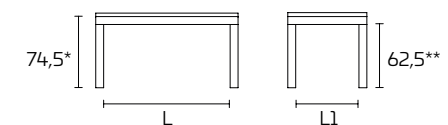

Modello:
Alis 160x80 allungabile
Basamento:
Laminato Bianco
Gambe:
Quadrate, verniciate Grigio Caldo
Piano:
Laminato Bianco
Sedia Alis

ALIS

SCHEDA PRODOTTO

Basamento: pannello di particelle di legno rivestita in laminato

Gambe: rotonde o quadrate in metallo verniciato

Piani: allungabile o fisso, pannello di particelle di legno con basso contenuto di formaldeide (classe E1), rivestito in Fenix NTM o laminato con profilo ABS su tutti i lati; oppure fisso in vari materiali

Per informazioni su finiture disponibili consultare il QR Code.

TAVOLO FISSO

110x70 L 93 - L1 52
130x80 L 113 - L1 63
160x80 L 143 - L1 63

GAMBE QUADRATE   GAMBE ROTONDE

TAVOLO ALLUNGABILE

110x70 (148) L 93 - L1 52
130x80 (168) L 113 - L1 63
160x80 (198) L 143 - L1 63

90x90 (180) L 73 - L1 73

GAMBE QUADRATE   GAMBE ROTONDE

PIANO LAMINATO O FENIX NTM

(solo per tavolo 90x90)

TAVOLI FUORI MISURA. Consultare il listino prezzi