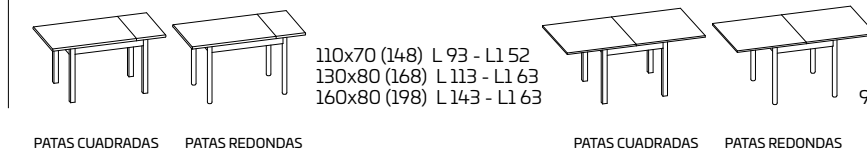

MESA EXTENSIBLE

110x70 (148) L 93 - L1 52
130x80 (168) L 113 - L1 63
160x80 (198) L 143 - L1 63

90x90 (180) L 73 - L1 73

PATAS CUADRADAS PATAS REDONDAS

PATAS CUADRADAS PATAS REDONDAS