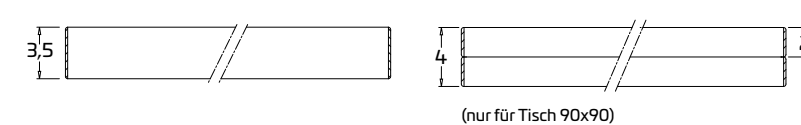

PLATTE AUS LAMINAT ODER FENIX NTM

(nur für Tisch 90x90)

TISCHE MIT SONDERMASSEN. Siehe Preisliste