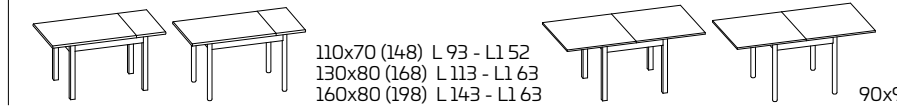

110x70 (148) L 93 - L1 52
130x80 (168) L 113 - L1 63
160x80 (198) L 143 - L1 63

90x90 (180) L 73 - L1 73

VIERECKIGE BEINE RUNDE BEINE