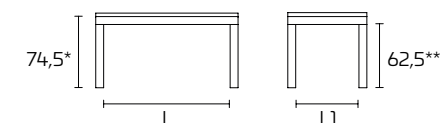

Modelo:
Alis 160x80 extensible

Estructura:
Laminado Blanco

Patas:
Cuadradas, pintadas Gris Cálido

Tablero:
Laminado Blanco

Silla Alis

ALIS

FICHA PRODUCTO

Estructura: panel de partículas de madera revestido en laminado

Patas: redondas o cuadradas en metal pintado

Tablero: extensible o fijo, panel de partículas de madera con bajo contenido de formaldehído (clase E1), revestido en Fenix NTM o laminado con perfil ABS en todos los lados; o fijo en varios materiales

Para obtener información sobre los acabados disponibles, consulte el código QR.

MESA FIJA

110x70 L 93 - L1 52
130x80 L 113 - L1 63
160x80 L 143 - L1 63

PATAS CUADRADAS PATAS REDONDAS

MESA EXTENSIBLE

110x70 (148) L 93 - L1 52
130x80 (168) L 113 - L1 63
160x80 (198) L 143 - L1 63

90x90 (180) L 73 - L1 73

PATAS CUADRADAS PATAS REDONDAS

PATAS CUADRADAS PATAS REDONDAS

TABLERO LAMINADO O FENIX NTM

(sólo para mesa 90x90)

MESAS DE MEDIDAS ESPECIALES. Consultar la tarifa de precios