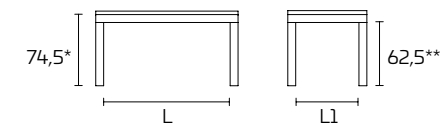

Modell:
Alis 160x80 ausziehbar
Gestell:
Laminat Weiß
Beine:
Quadratisch Warmgrau lackiert
Platte:
Laminat Weiß
Stuhl Alis

ALIS

PRODUKTDATENBLATT

Gestell:
laminatbeschichtete
Holzfaserplatte

Beine: rund oder viereckig
aus lackiertem Metall

Platte: ausziehbar oder
fest, Holzfasersplatte
mit niedrigem
Formaldehydgehalt
(Klasse E1), Verkleidung
aus Fenix NTM
oder laminatbeschichtet
mit ABS-Profil auf allen
Seiten, oder fest aus
verschiedenen Materialien

Weitere Informationen über
die verfügbaren Finishes
erhalten Sie über den QR-Code.

FESTER TISCH

110x70 L 93 - L1 52
130x80 L 113 - L1 63
160x80 L 143 - L1 63

VIERECKIGE BEINE RUNDE BEINE

AUSZIEHTISCH

110x70 (148) L 93 - L1 52
130x80 (168) L 113 - L1 63
160x80 (198) L 143 - L1 63

90x90 (180) L 73 - L1 73

VIERECKIGE BEINE RUNDE BEINE

PLATTE AUS LAMINAT ODER FENIX NTM

(nur für Tisch 90x90)

TISCHE MIT SONDERMASSEN. Siehe Preisliste