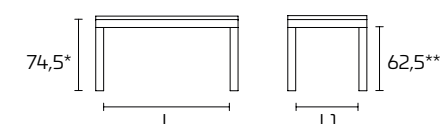

Modèle :
Alis 160x80 à rallonges
Cadre :
Stratifié Blanc
Pieds :
Carrés, peints Gris Chaud
Dessus :
Stratifié Blanc
Chaise Alis

ALIS

FICHE PRODUIT

Cadre : panneau de particules de bois recouvert de stratifié

Pieds : ronds ou carrés en métal peint

Dessus : à rallonges ou fixe, panneau de particules de bois à faible teneur en formaldéhyde (classe E1), recouvert en Fenix NTM ou en stratifié avec profil ABS sur tous les côtés, ou fixe en divers matériaux

Pour plus d'informations concernant les finitions disponibles, consulter le QR Code.

TABLE FIXE

110x70 L 93 - L1 52
130x80 L 113 - L1 63
160x80 L 143 - L1 63

PIEDS CARRÉS   PIEDS RONDS

TABLE À RALLONGES

110x70 (148) L 93 - L1 52
130x80 (168) L 113 - L1 63
160x80 (198) L 143 - L1 63

90x90 (180) L 73 - L1 73

PIEDS CARRÉS   PIEDS RONDS   PIEDS CARRÉS   PIEDS RONDS

DESSUS EN STRATIFIE OU FENIX NTM

TABLES HORS SERIE. Consulter la Liste des prix