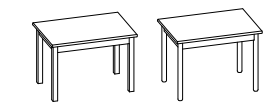

110x70 L 93 - L1 52
130x80 L 113 - L1 63
160x80 L 143 - L1 63

VIERECKIGE BEINE RUNDE BEINE