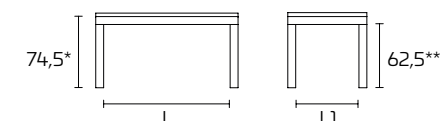

Модель:
Alis 160x80 раздвижной
Каркас:
Ламинат цвета Белый
Ножки:
Квадратные, окрашенные
в цвет Серый Теплый
Столешница:
Ламинат цвета Белый
Стул Alis

ALIS

СПЕЦИФИКАЦИИ ПРОДУКТА

Каркас:
из ДСП, облицованной ламинатом

Ножки: круглые или квадратные из окрашенного металла

Столешница: раздвижная или нераздвижная, из ДСП с низким содержанием формальдегида (класс E1), облицованной Fenix NTM или ламинатом с профилем из АБС со всех сторон; в нераздвижном варианте исполнения может быть изготовлена из разных материалов

Для получения информации о вариантах отделки воспользуйтесь QR-кодом.

СТОЛ НЕРАЗДВИЖНОЙ

110x70 L 93 - L1 52
130x80 L 113 - L1 63
160x80 L 143 - L1 63

КВАДРАТНЫЕ НОЖКИ КРУГЛЫЕ НОЖКИ

СТОЛ РАЗДВИЖНОЙ

110x70 (148) L 93 - L1 52
130x80 (168) L 113 - L1 63
160x80 (198) L 143 - L1 63

КВАДРАТНЫЕ НОЖКИ КРУГЛЫЕ НОЖКИ

90x90 (180) L 73 - L1 73

КВАДРАТНЫЕ НОЖКИ КРУГЛЫЕ НОЖКИ

СТОЛЕШНИЦА ИЗ ЛАМИНАТА ИЛИ FENIX NTM

(только для стола 90x90)

СТОЛЫ С НЕСТАНДАРТНЫМИ РАЗМЕРАМИ. См. прайс-лист