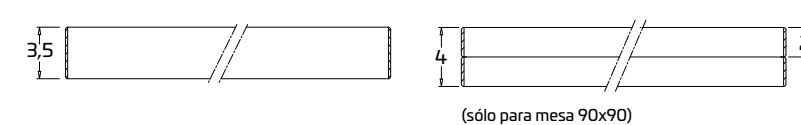

TABLERO LAMINADO O FENIX NTM

(sólo para mesa 90x90)

MESAS DE MEDIDAS ESPECIALES. Consultar la tarifa de precios