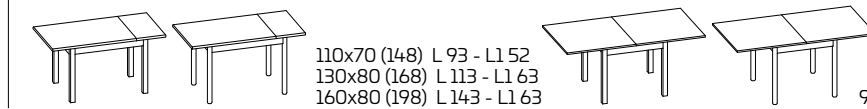

TAVOLO ALLUNGABILE

110x70 (148) L 93 - L1 52
130x80 (168) L 113 - L1 63
160x80 (198) L 143 - L1 63

90x90 (180) L 73 - L1 73

GAMBE QUADRATE   GAMBE ROTONDE