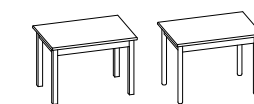

СТОЛ НЕРАЗДВИЖНОЙ

110x70 L 93 - L1 52
130x80 L 113 - L1 63
160x80 L 143 - L1 63

КВАДРАТНЫЕ НОЖКИ КРУГЛЫЕ НОЖКИ