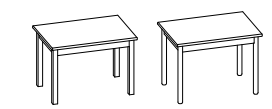

TAVOLO FISSO

110x70 L 93 - L1 52
130x80 L 113 - L1 63
160x80 L 143 - L1 63

GAMBE QUADRATE   GAMBE ROTONDE