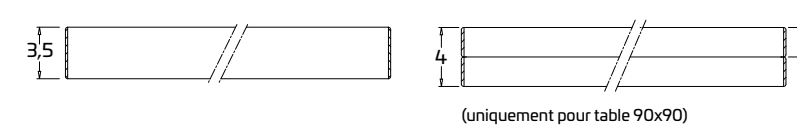

DESSUS EN STRATIFIE OU FENIX NTM

TABLES HORS SERIE. Consulter la Liste des prix