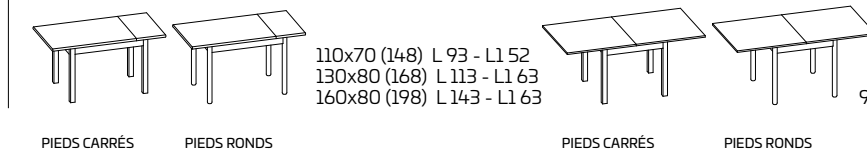

110x70 (148) L 93 - L1 52
130x80 (168) L 113 - L1 63
160x80 (198) L 143 - L1 63

90x90 (180) L 73 - L1 73

PIEDS CARRÉS   PIEDS RONDS   PIEDS CARRÉS   PIEDS RONDS