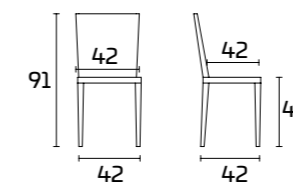

FICHE PRODUIT

Cadre et pieds : Hêtre massif peint patiné,
effet faux piqué

Assise : en paille synthétique