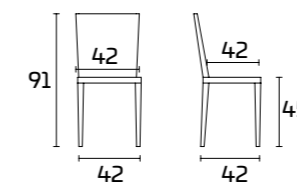

Seat: in synthetic straw

Gestell:
Nussbaum Antik Armony/Old Time
Sitzfläche:
Synthetik-Strohgeflecht

Tisch Armony

ARMONY

Weitere Informationen über die verfügbaren Finishes erhalten Sie über den QR-Code.

PRODUKTDATENBLATT