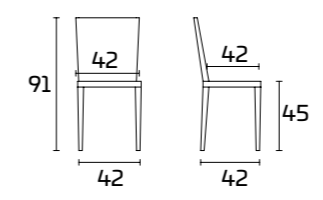

Gestell:
Nussbaum Antik Armony/Old Time
Sitzfläche:
Synthetik-Strohgeflecht

Tisch Armony

ARMONY

Weitere Informationen über die verfügbaren Finishes erhalten Sie über den QR-Code.

PRODUKTDATENBLATT

Gestell und Beine: aus Massivholz Buche lackiert, Antik mit Wurmloch-Effekt

Sitzfläche: aus Synthetik-Strohgeflecht