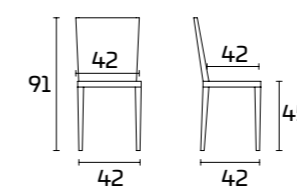

Armazón:
Nogal Envejecido Armony/Old Time
Asiento:
Paja sintética
Mesa Armony

ARMONY

Para obtener información
sobre los acabados disponibles,
consulte el código QR.

FICHA PRODUCTO

Armazón y patas: madera maciza de Haya
pintada envejecida efecto falsa carcoma

Asiento: de paja sintética