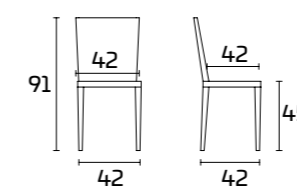

Fusto:
Noce Antico Armony/Old Time
Fondino:
Paglia sintetica
Tavolo Armony

ARMONY

Per informazioni
su finiture disponibili
consultare il QR Code.

SCHEDA PRODOTTO

Fusto e gambe: massello di Faggio verniciato **Fondino:** in paglia sintetica
invecchiato effetto finta tarlatura