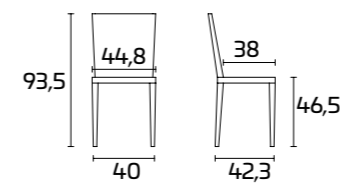

Fusto:
Frassino Bianco SCAV 066
Fondino:
Paglia sintetica Bianco Mais

ROYAL

Per informazioni
su finiture disponibili
consultare il QR Code.

SCHEDA PRODOTTO

Fusto e gambe: in Faggio per i colori laccati opachi con o senza decoro Oro o Argento; in massello di Frassino verniciato per tutti gli altri colori

Fondino: in paglia sintetica o in similpelle