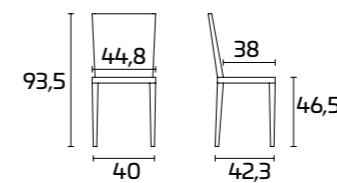

Каркас:
Ясень Белый SCAV 066
Сиденье:
Солома синтетическая
цвета Белый Маис

ROYAL

Для получения информации
о вариантах отделки
воспользуйтесь QR-кодом.

СПЕЦИФИКАЦИИ ПРОДУКТА

Каркас и ножки: из бука для цветов
с лакированной матовой отделкой
с декором золотого или серебряного цвета
или без него; из массива окрашенного
ясеня для всех других цветов

Сиденье: из синтетической соломки
или искусственной кожи