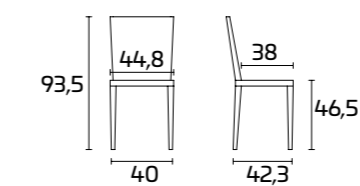

Gestell:
Esche Weiß SCAV 066
Sitzfläche:
Synthetik-Strohgeflecht Weiß Mais

ROYAL

Weitere Informationen über die verfügbaren Finishes erhalten Sie über den QR-Code.

PRODUKTDATENBLATT

Gestell und Beine: aus Buche für matt lackierte Farben mit oder ohne Gold- oder Silberdekor; aus Massivholz Esche lackiert für alle anderen Farben

Sitzfläche: aus Synthetik-Strohgeflecht oder Kunstleder