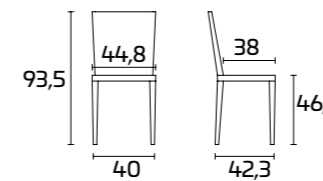

Armazón:
Fresno Blanco SCAV 066
Asiento:
Paja sintética Blanco Maiz

ROYAL

Para obtener información sobre los acabados disponibles, consulte el código QR.

FICHA PRODUCTO

Armazón y patas: en Haya para los colores lacados mate con o sin decoración Oro o Plata, en madera maciza de Fresno pintada para todos los demás colores

Asiento: de paja sintética o piel sintética