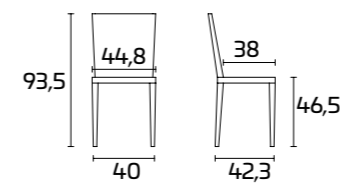

Cadre :
Frêne Blanc SCAV 066
Assise :
Paille synthétique Blanc Mais

ROYAL

Pour plus d'informations
concernant les finitions
disponibles, consulter le QR Code.

FICHE PRODUIT

Cadre et pieds : en Hêtre pour les coloris
Laqué mat avec ou sans décoration Or ou
Argent ou en Frêne massif peint pour tous
les autres coloris

Assise : en paille synthétique ou en similicuir