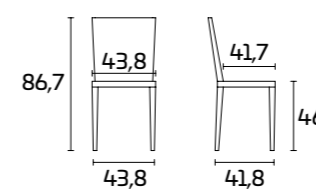

Armazón:
Roble Palette SCAV 741
Asiento:
Paja sintética color Blanco Maiz
Mesa Baltimore

CORINNE

Para obtener información sobre los acabados disponibles, consulte el código QR.

FICHA PRODUCTO

Armazón y patas: en Haya para los colores lacados mate con o sin decoración Oro o Plata; en madera maciza de Fresno pintada para todos los demás colores

Asiento: de paja sintética