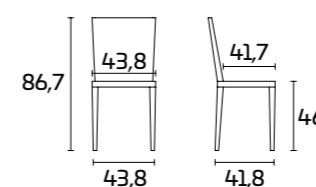

Sitzfläche: aus Synthetik-Strohgeflecht

Gestell:
Eiche Weiß SCAV 662
Sitzfläche:
Synthetik-Strohgeflecht Farbe Weiß Mais
Tisch Corinne

Stuhl CORINNE

Gestell:
Eiche Natur SCAV 634
Sitzfläche:
Synthetik-Strohgeflecht Stroh
Tisch Mastro