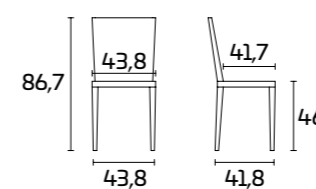

Fusto:
Rovere Palette SCAV 741
Fondino:
Paglia sintetica color Bianco Mais
Tavolo Baltimore

CORINNE

Per informazioni
su finiture disponibili
consultare il QR Code.

SCHEMA PRODOTTO

Fusto e gambe: in Faggio per i colori laccati opachi con o senza decoro Oro o Argento; in massello di Frassino verniciato per tutti gli altri colori

Fondino: in paglia sintetica