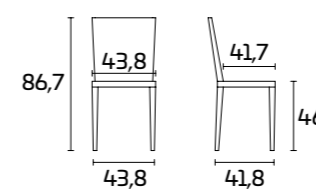

Cadre :
Chêne Palette SCAV 741
Assise :
Paille synthétique coloris Blanc Maïs
Table Baltimora

CORINNE

Pour plus d'informations
concernant les finitions
disponibles, consulter le QR Code.

FICHE PRODUIT

Cadre et pieds : en Hêtre pour les coloris
Laqué mat avec ou sans décoration Or ou
Argent ; en Frêne massif peint pour tous
les autres coloris

Assise : en paille synthétique