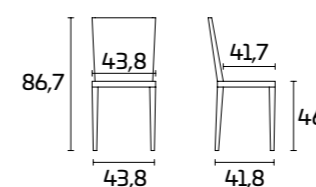

Каркас:
Дуб Palette SCAV 741
Сиденье:
Солома синтетическая цвета Белый
Маис
Стол Baltimore

CORINNE

Для получения информации
о вариантах отделки
воспользуйтесь QR-кодом.

СПЕЦИФИКАЦИИ ПРОДУКТА

Каркас и ножки: из бука для цветов с лакированной матовой отделкой с декором золотого или серебряного цвета или без него; из массива ясеня для всех других цветов

Сиденье: из синтетической соломы