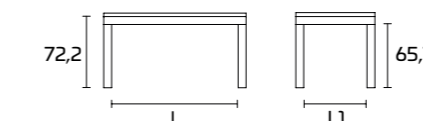

130x80 (205) L 116 L1 66
160x90 (235) L 146 L1 76