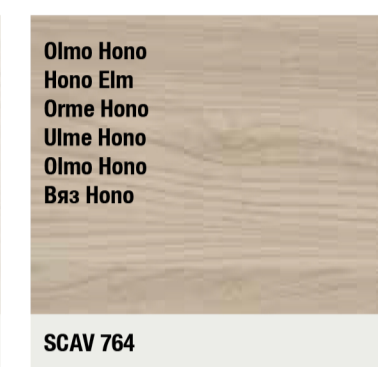

ANTE Qi
Qi DOORS
PORTES Qi
FRONT EN Qi
PUERTAS Qi
СТВОРКИ Qi

ANTA DECORATIVO SP: 18 MM
18 MM TH. DECORATIVE MELAMINE DOOR
PORTE REVÊTEMENT DÉCORATIF EN MÉLAMINÉ ÉP: 18 MM
MELAMINHARZ FRONT ST: 18 MM
PUERTA DE MELAMINA DECORATIVA DE 18 MM DE ESPESOR
СТВОРКА С ДЕКОРАТИВНОЙ ОБЛИЦОВКОЙ ТОЛЩ: 18 MM

ANTA LACCATA SP: 20 MM
20 MM TH. LACQUERED DOOR
PORTE LAQUÉE ÉP: 20 MM
LACKIERTE FRONT ST: 20 MM
PUERTA LACADA DE 20 MM DE ESPESOR
СТВОРКА С ЛАКИРОВАННОЙ ОТДЕЛКОЙ ТОЛЩ: 20 MM

LACCATO LUCIDO
GLOSS LACQUERED
LAQUÉ BRILLANT
HOCHGLANZ LACKIERT
LACADO BRILLO
ЛАКИРОВАННАЯ
ГЛЯНЦЕВАЯ ОТДЕЛКА

LACCATO OPACO
MATT LACQUERED
LAQUÉ MAT
MATT LACKIERT
LACADO MATE
ЛАКИРОВАННАЯ
МАТОВАЯ ОТДЕЛКА

COLORI ANTE LACCATO LUCIDO
COLORI ANTE LACCATO OPACO

FRONT-FARBEN HOCHGLANZ LACKIERT
FRONT-FARBEN MATT LACKIERT

GLOSS LACQUERED DOOR COLOURS
MATT LACQUERED DOOR COLOURS

COLORES PUERTAS LACADAS BRILLO
COLORES PUERTAS LACADAS MATE

DECORATIVI
DECORATIVE MELAMINES
REVÊTEMENTS DÉCORATIFS EN MÉLAMINÉ
MELAMINHARZFRONTEN
MELAMINAS DECORATIVAS
ДЕКОРАТИВНАЯ ОБЛИЦОВКА

ANTA GOLLA INCLINATA
SLANTED RECESSED GRIP PROFILE DOOR
PORTE GORGE INCLINÉE
FRONT MIT ABGESCHRÄGTER GRIFFRILLE
PUERTA CON GOLLA INCLINADA
СТВОРКА С НАКЛОННЫМ ПАЗОМ

SCAV 763

SCAV 764

SCAV 322

SCAV 380

Olmo Kuuki
Kuuki Elm
Orme Kuuki
Ulme Kuuki
Olmo Kuuki
Вяз Кууки

Olmo Hono
Hono Elm
Orme Hono
Ulme Hono
Olmo Hono
Вяз Hono

Grigio Selce
Flint Grey
Gris Silex
Flintgrau
Gris Adoquin
Серый Кремневый

Grigio Gabbiano
Seagull Grey
Gris Mouette
Möwengrau
Gris Gaviota
Серая Чайка

COLORIS DES PORTES LAQUÉ BRILLANT
COLORIS DES PORTES LAQUÉ MAT

ЦВЕТА СТВОРОК С ЛАКИРОВАННОЙ ГЛЯНЦЕВОЙ ОТДЕЛКОЙ
ЦВЕТА СТВОРОК С ЛАКИРОВАННОЙ МАТОВОЙ ОТДЕЛКОЙ