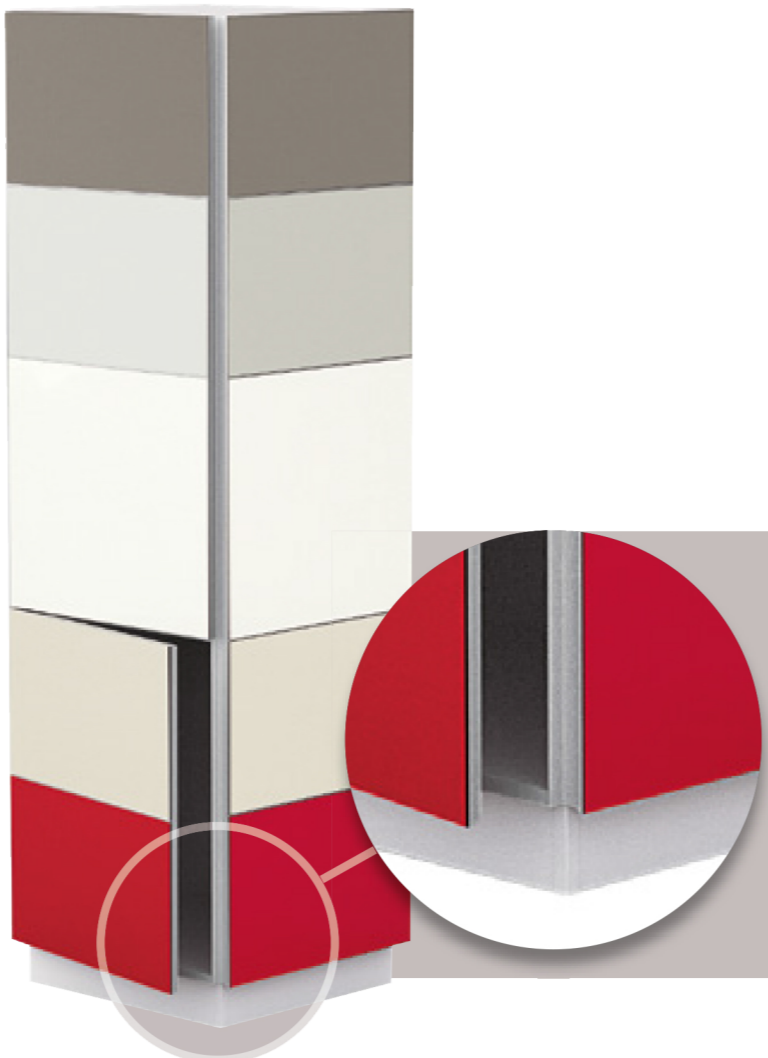

STRUTTURA
STRUCTURE
CAISSON
KORPUS
ESTRUCTURA
КАРКАС

COLOURED GLASS DOOR
PORTE VITREE COLOREE
FRONT AUS FARBIGEM GLAS
PUERTA DE CRISTAL DE COLOR
СТВОРКА ИЗ ЦВЕТНОГО СТЕКЛА

SCAV 378_V Acciaio Stöpsel Stöpsel Steel Acier Stöpsel Stöpsel-Stahl Acero Stöpsel Сталь Stöpsel	SCAV 507_V Rame Stöpsel Stöpsel Copper Cuivre Stöpsel Stöpsel-Kupfer Cobre Stöpsel Медь Stöpsel

HANDLE GROOVES AVAILABLE
DISPONIBILE RAINURES
LIEFERBARE GRIFFRILLEN
DISPONIBILIDAD PERFILES GOLA
ВАРИАНТЫ ПРОФИЛЕЙ